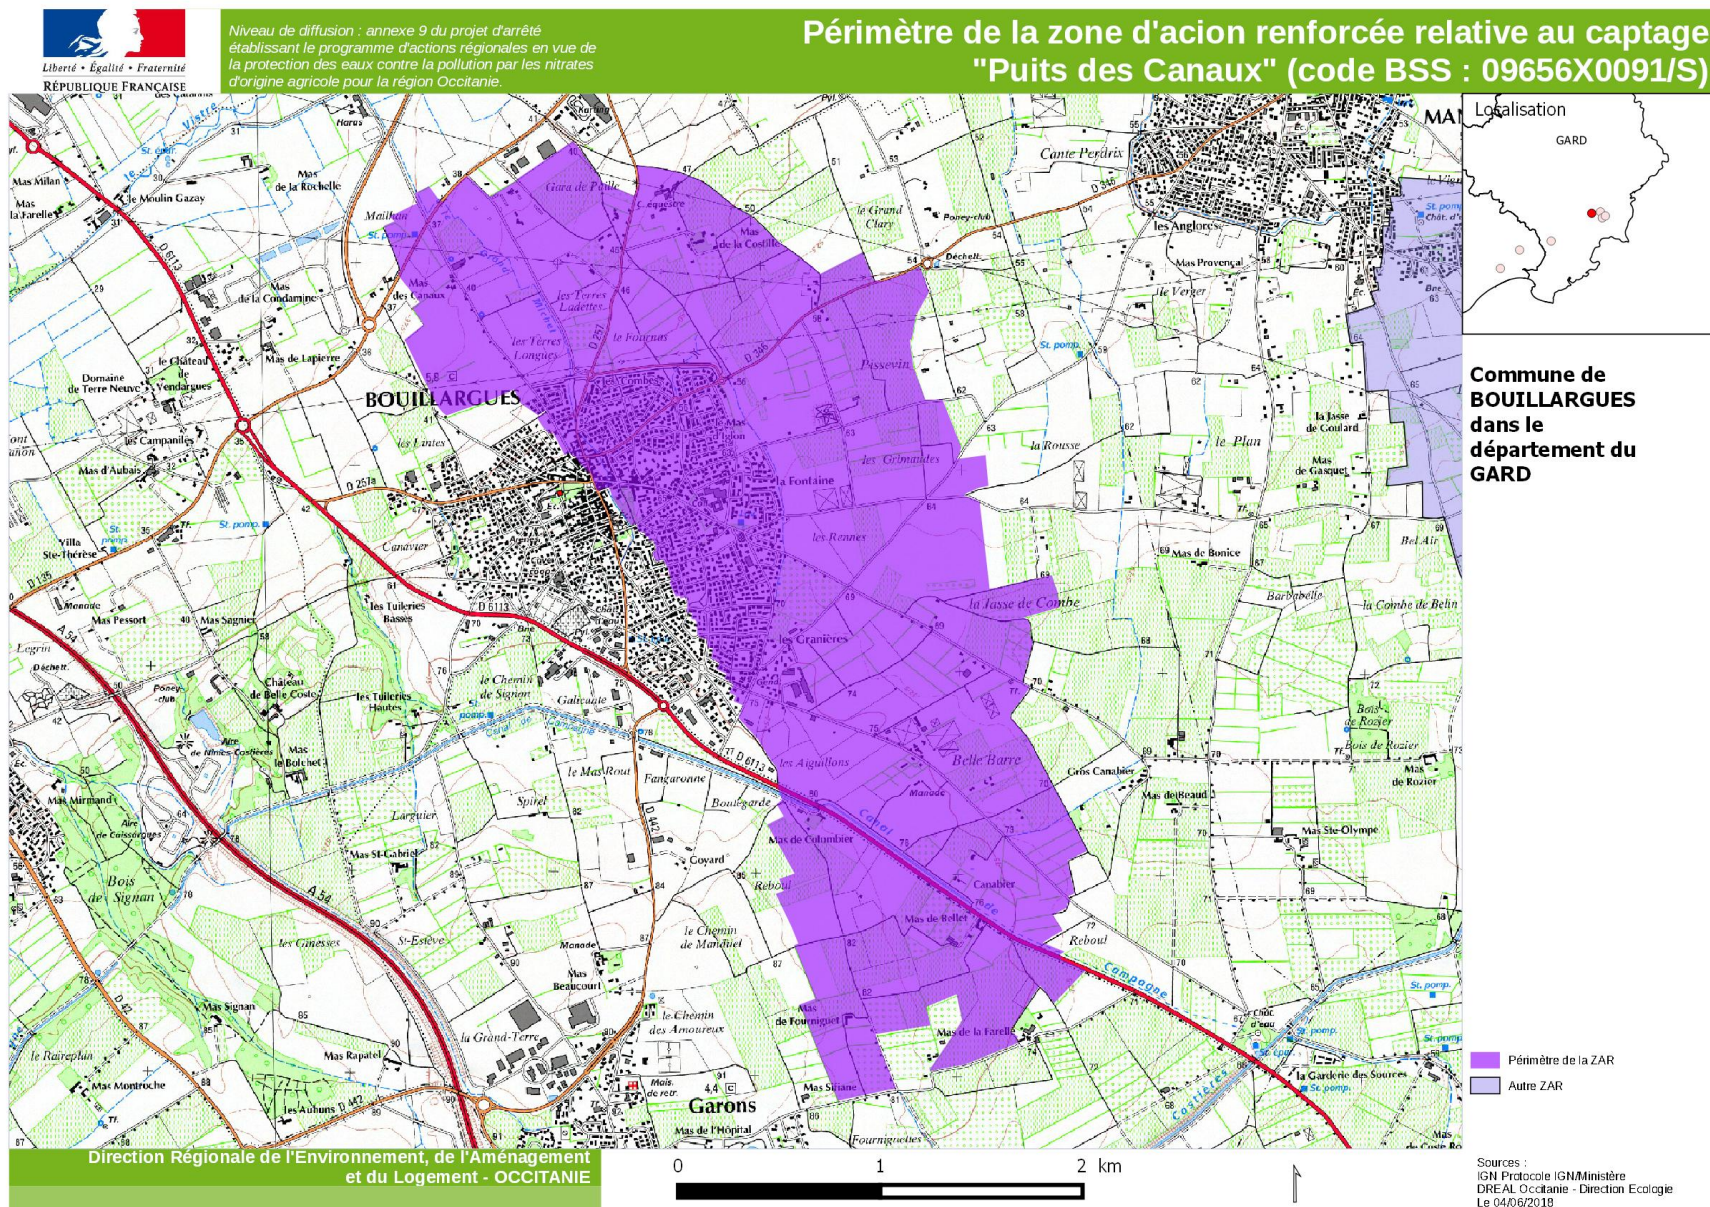

Annexe 9 : Désignation, localisation et périmètres des zones d'actions renforcées

Carte	Point de captage	CodeINSEE-commune	Code BSS
N°1	SOURCE DE LA SAUZETTE	30034-BELLEGARDE	09656X0107/S
N°2	SOURCE OUEST ROUTE DE REDESSAN	30034-BELLEGARDE	09657X0025/S
N°3	PUITS DES CANAUX	30047-BOUILLARGUES	09656X0091/S
N°4	CAPTAGE CH. DE MASSILLARGUES	30059-LE CAILAR	09914X0266/F
N°5	PUITS VIEILLES FONTAINES F2	30155-MANDUEL	09656X0137/FONTAI
N°6	MÉLANGE CAPTAGES LEGUEVIN (château d'eau 1 et puits 2)	31291-LEGUEVIN	09836B0104/F 09836B0134/F
N°7	MCA SOURCES LE PUJOL, LA COMMÈRE	32005-ARBLADE-LE-HAUT	09794X0007/HY
N°8	FORAGE COMMUNAL "S2 Iatrille"	32155-HOUGA (LE)	09526X0212/F
N°9	BOURGIDOU	34127-LANSARGUES	09912X0239/P
N°10	VAUGUIERES école	34154-MAUGUIO	09915X0241/AEP

Carte 1 : Localisation de la zone d'action renforcée (ZAR) du captage de la source de la Sauzette sur la commune de Bellegarde (30)

Carte 2 : Localisation de la zone d'action renforcée (ZAR) du captage de la source ouest route de Redessan sur la commune de Bellegarde (30)

Carte 3: Localisation de la zone d'action renforcée (ZAR) du captage du puits des canaux sur la commune de Bouillargues (30)

Carte 4 : localisation de la zone d'action renforcée (ZAR) du captage du château de Massillargues sur la commune du Cailar (30)

Carte 5 : localisation de la zone d'action renforcée (ZAR) du captage du puits vieilles fontaines F2 sur la commune de Manduel (30)

Carte 6 : localisation de la zone d'action renforcée (ZAR) du mélange de captages sur la commune de Léguevin (31)