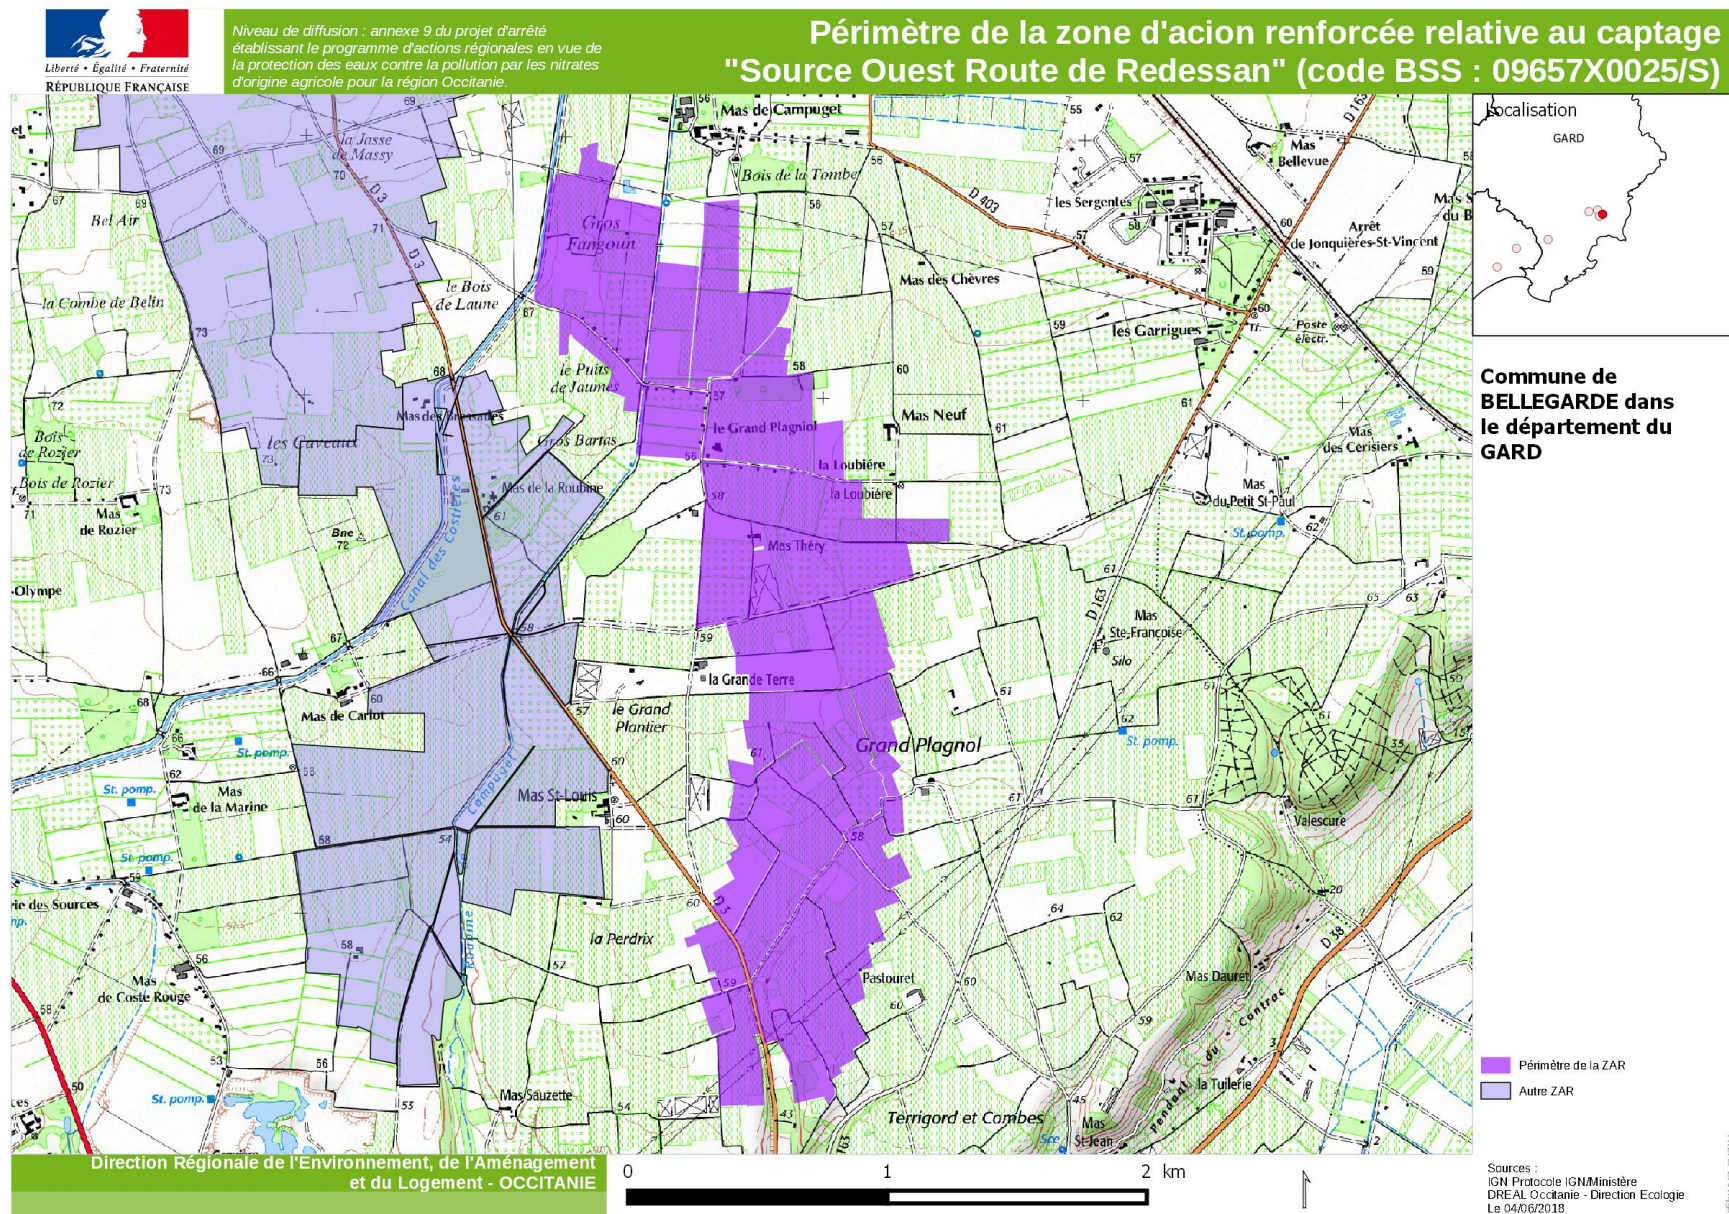

Annexe 9 : Désignation, localisation et périmètres des zones d'actions renforcées

Carte	Point de captage	CodeINSEE-commune	Code BSS
N°1	SOURCE DE LA SAUZETTE	30034-BELLEGARDE	09656X0107/S
N°2	SOURCE OUEST ROUTE DE REDESSAN	30034-BELLEGARDE	09657X0025/S
N°3	PUITS DES CANAUX	30047-BOUILLARGUES	09656X0091/S
N°4	CAPTAGE CH. DE MASSILLARGUES	30059-LE CAILAR	09914X0266/F
N°5	PUITS VIEILLES FONTAINES F2	30155-MANDUEL	09656X0137/FONTAI
N°6	MÉLANGE CAPTAGES LEGUEVIN (château d'eau 1 et puits 2)	31291-LEGUEVIN	09836B0104/F 09836B0134/F
N°7	MCA SOURCES LE PUJOL, LA COMMÈRE	32005-ARBLADE-LE-HAUT	09794X0007/HY
N°8	FORAGE COMMUNAL "S2 Iatrille"	32155-HOUGA (LE)	09526X0212/F
N°9	BOURGIDOU	34127-LANSARGUES	09912X0239/P
N°10	VAUGUIERES école	34154-MAUGUIO	09915X0241/AEP

Carte 1 : Localisation de la zone d'action renforcée (ZAR) du captage de la source de la Sauzette sur la commune de Bellegarde (30)

Carte 2 : Localisation de la zone d'action renforcée (ZAR) du captage de la source ouest route de Redessan sur la commune de Bellegarde (30)

Carte 3: Localisation de la zone d'action renforcée (ZAR) du captage du puits des canaux sur la commune de Bouillargues (30)

Carte 4 : localisation de la zone d'action renforcée (ZAR) du captage du château de Massillargues sur la commune du Cailar (30)

Carte 5 : localisation de la zone d'action renforcée (ZAR) du captage du puits vieilles fontaines F2 sur la commune de Manduel (30)

Carte 6 : localisation de la zone d'action renforcée (ZAR) du mélange de captages sur la commune de Léguevin (31)