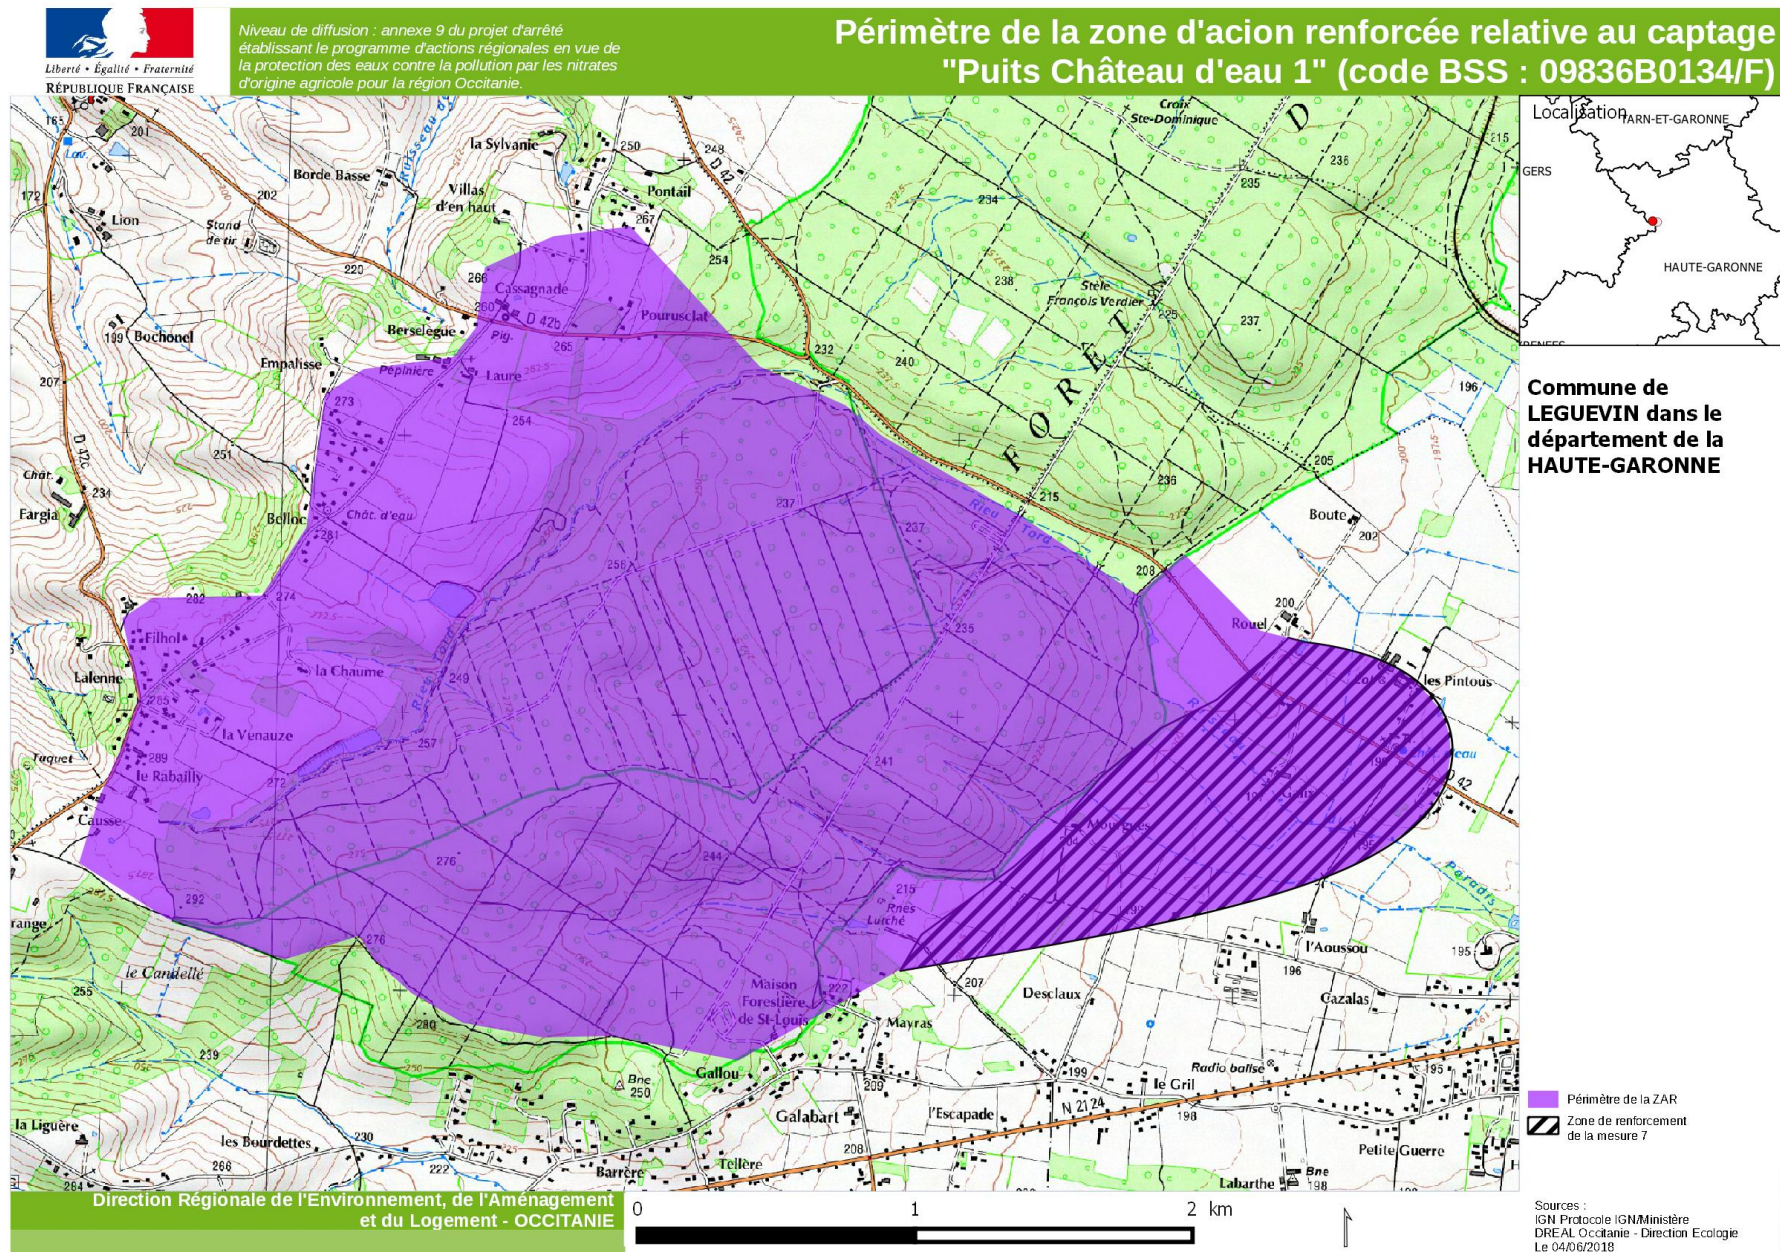

Carte 1 : Localisation de la zone d'action renforcée (ZAR) du captage de la source de la Sauzette sur la commune de Bellegarde (30)

Carte 2 : Localisation de la zone d'action renforcée (ZAR) du captage de la source ouest route de Redessan sur la commune de Bellegarde (30)

Carte 3: Localisation de la zone d'action renforcée (ZAR) du captage du puits des canaux sur la commune de Bouillargues (30)

Carte 4 : localisation de la zone d'action renforcée (ZAR) du captage du château de Massillargues sur la commune du Cailar (30)

Carte 5 : localisation de la zone d'action renforcée (ZAR) du captage du puits vieilles fontaines F2 sur la commune de Manduel (30)

Carte 6 : localisation de la zone d'action renforcée (ZAR) du mélange de captages sur la commune de Léguevin (31)

Carte 7 : localisation de la zone d'action renforcée (ZAR) du captage MCA source la Pujol / La Commère sur la commune d'Arblade le haut (32)

Carte 8 : localisation de la zone d'action renforcée (ZAR) du forage communal S2 « Latrille » sur la commune du Houga (32)