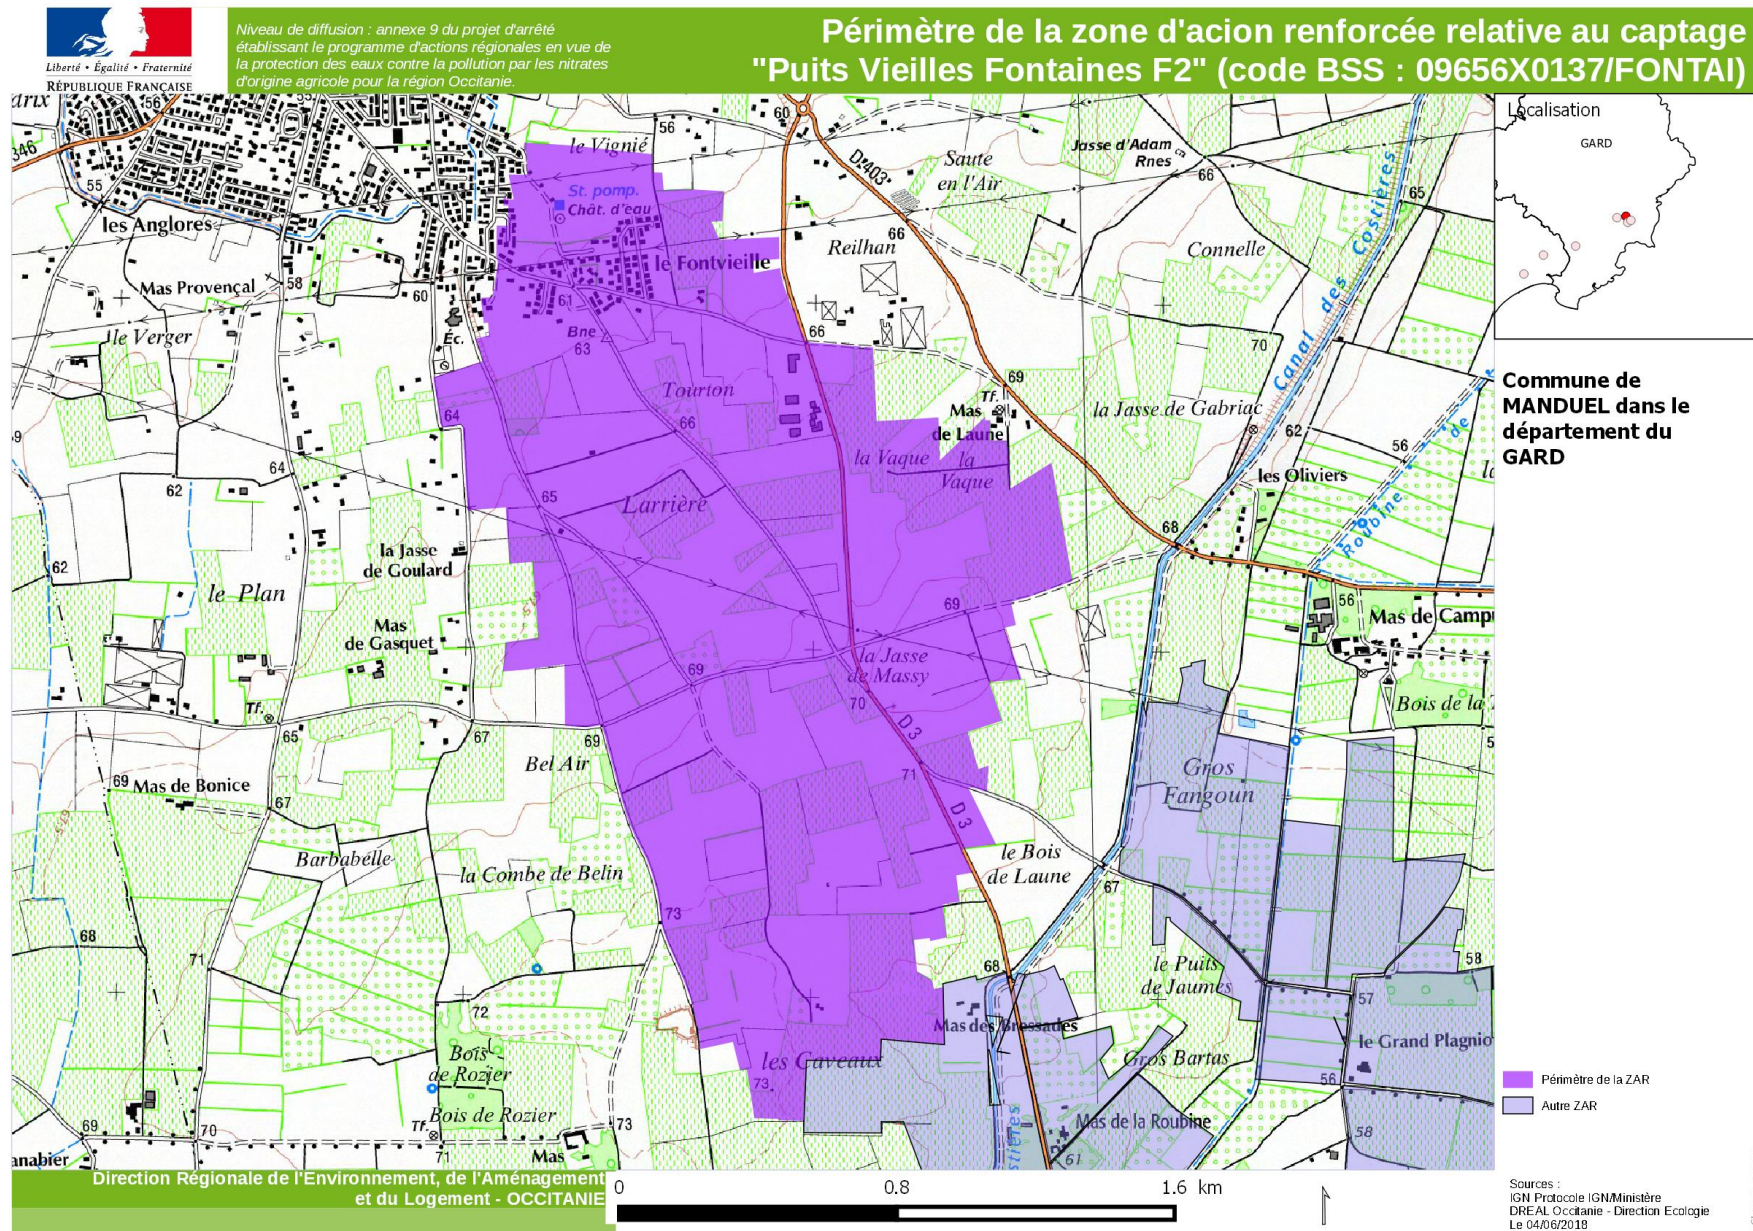

Annexe 9 : Désignation, localisation et périmètres des zones d'actions renforcées

Carte	Point de captage	CodeINSEE-commune	Code BSS
N°1	SOURCE DE LA SAUZETTE	30034-BELLEGARDE	09656X0107/S
N°2	SOURCE OUEST ROUTE DE REDESSAN	30034-BELLEGARDE	09657X0025/S
N°3	PUITS DES CANAUX	30047-BOUILLARGUES	09656X0091/S
N°4	CAPTAGE CH. DE MASSILLARGUES	30059-LE CAILAR	09914X0266/F
N°5	PUITS VIEILLES FONTAINES F2	30155-MANDUEL	09656X0137/FONTAI
N°6	MÉLANGE CAPTAGES LEGUEVIN (château d'eau 1 et puits 2)	31291-LEGUEVIN	09836B0104/F 09836B0134/F
N°7	MCA SOURCES LE PUJOL, LA COMMÈRE	32005-ARBLADE-LE-HAUT	09794X0007/HY
N°8	FORAGE COMMUNAL "S2 Iatrille"	32155-HOUGA (LE)	09526X0212/F
N°9	BOURGIDOU	34127-LANSARGUES	09912X0239/P
N°10	VAUGUIERES école	34154-MAUGUIO	09915X0241/AEP

Carte 1 : Localisation de la zone d'action renforcée (ZAR) du captage de la source de la Sauzette sur la commune de Bellegarde (30)

Carte 2 : Localisation de la zone d'action renforcée (ZAR) du captage de la source ouest route de Redessan sur la commune de Bellegarde (30)

Carte 3: Localisation de la zone d'action renforcée (ZAR) du captage du puits des canaux sur la commune de Bouillargues (30)

Carte 4 : localisation de la zone d'action renforcée (ZAR) du captage du château de Massillargues sur la commune du Cailar (30)

Carte 5 : localisation de la zone d'action renforcée (ZAR) du captage du puits vieilles fontaines F2 sur la commune de Manduel (30)

Carte 6 : localisation de la zone d'action renforcée (ZAR) du mélange de captages sur la commune de Léguevin (31)