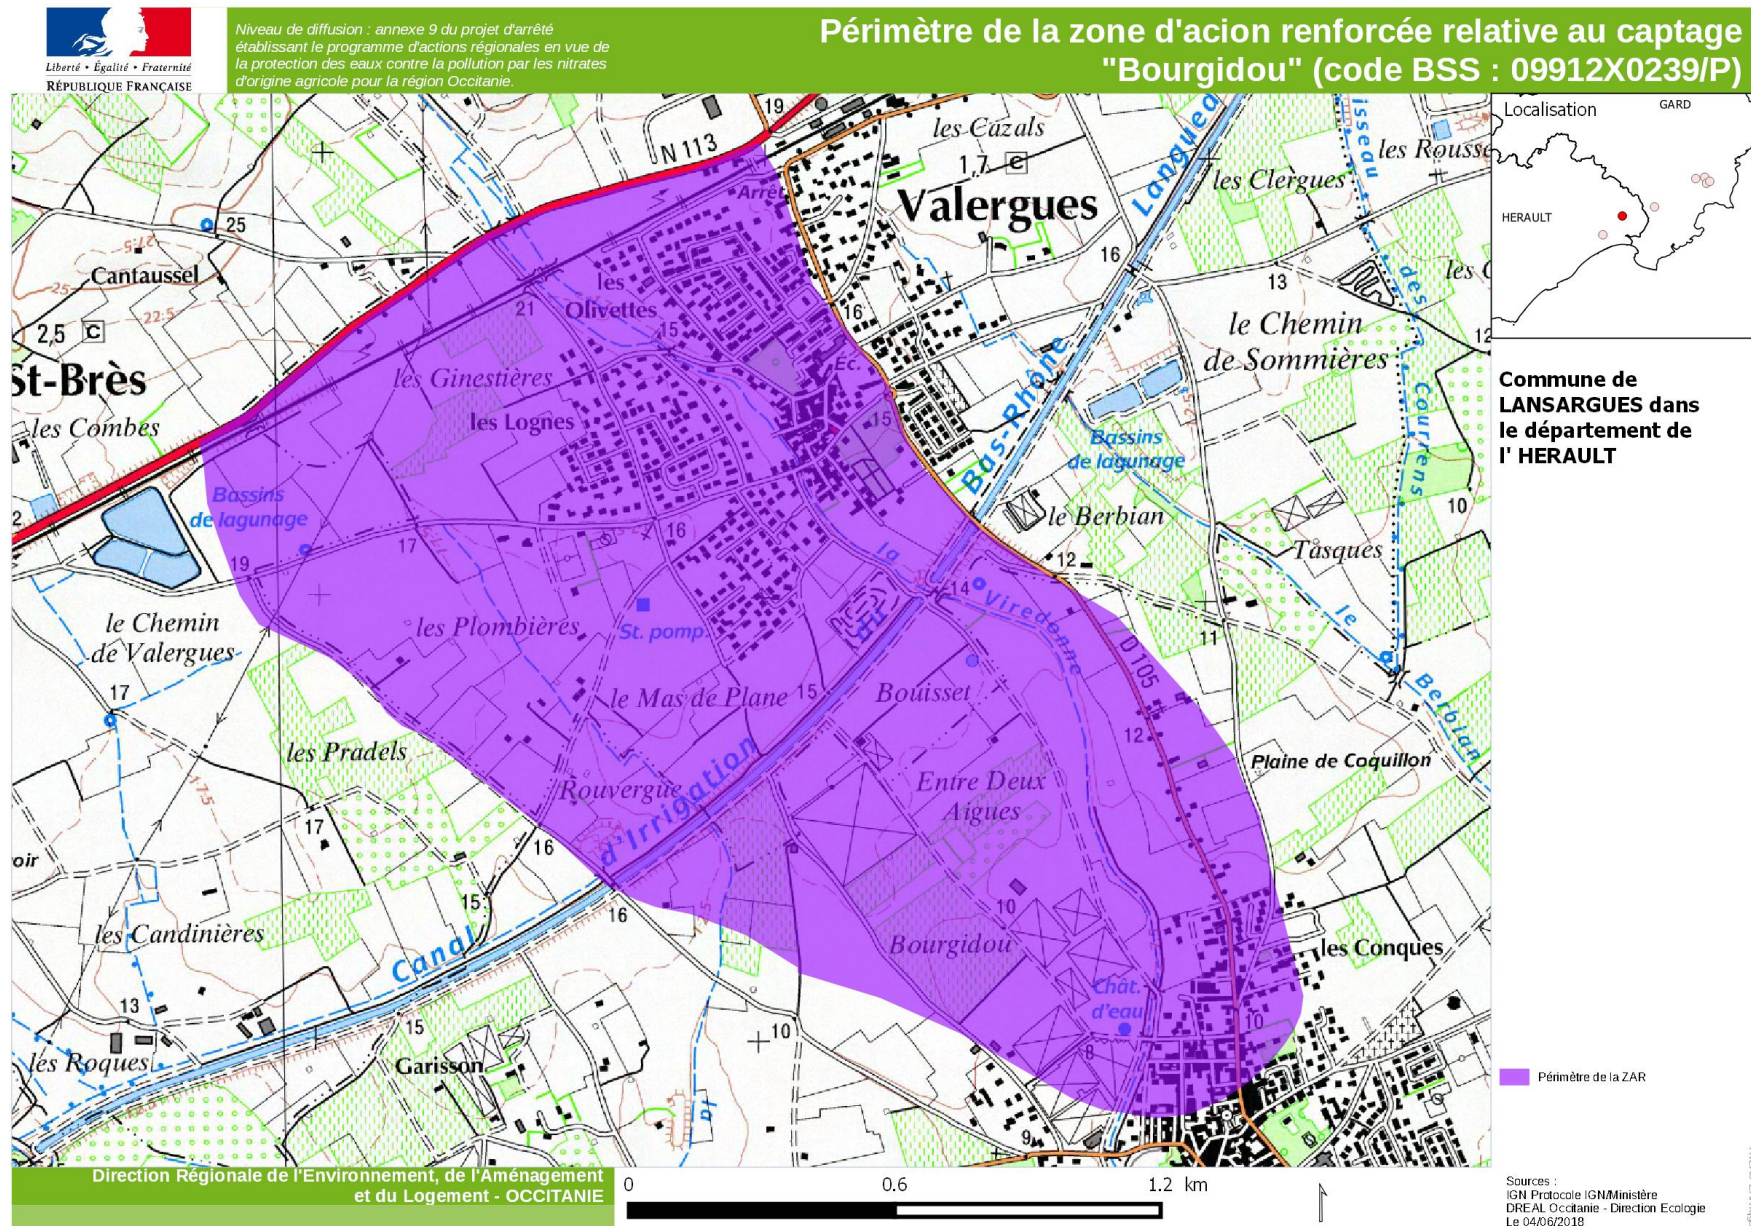

Carte 9 : localisation de la zone d'action renforcée (ZAR) du captage de Bourgidou sur la commune de Lansargues (34)