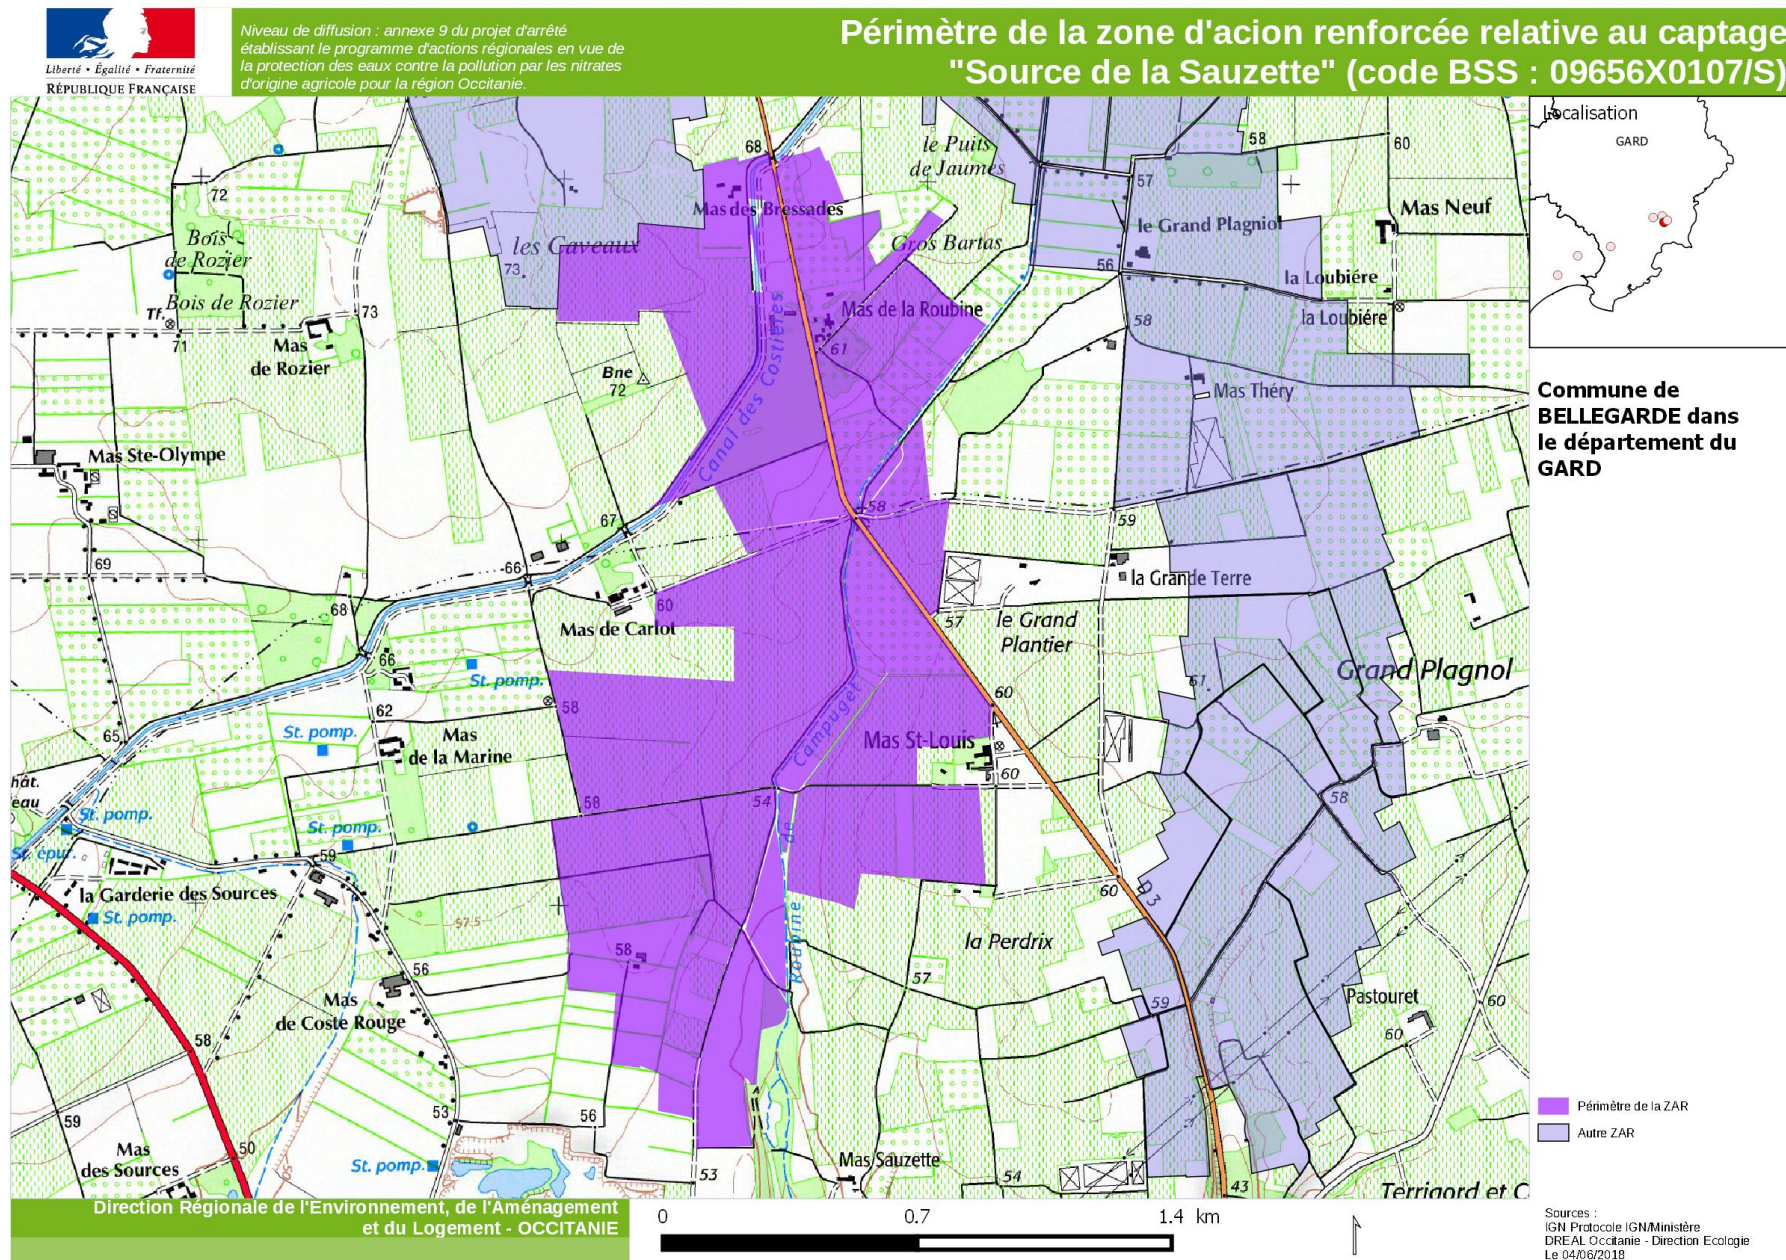

Annexe 9 : Désignation, localisation et périmètres des zones d'actions renforcées

Carte	Point de captage	CodeINSEE-commune	Code BSS
N°1	SOURCE DE LA SAUZETTE	30034-BELLEGARDE	09656X0107/S
N°2	SOURCE OUEST ROUTE DE REDESSAN	30034-BELLEGARDE	09657X0025/S
N°3	PUITS DES CANAUX	30047-BOUILLARGUES	09656X0091/S
N°4	CAPTAGE CH. DE MASSILLARGUES	30059-LE CAILAR	09914X0266/F
N°5	PUITS VIEILLES FONTAINES F2	30155-MANDUEL	09656X0137/FONTAI
N°6	MÉLANGE CAPTAGES LEGUEVIN (château d'eau 1 et puits 2)	31291-LEGUEVIN	09836B0104/F 09836B0134/F
N°7	MCA SOURCES LE PUJOL, LA COMMÈRE	32005-ARBLADE-LE-HAUT	09794X0007/HY
N°8	FORAGE COMMUNAL "S2 Iatrille"	32155-HOUGA (LE)	09526X0212/F
N°9	BOURGIDOU	34127-LANSARGUES	09912X0239/P
N°10	VAUGUIERES école	34154-MAUGUIO	09915X0241/AEP

Carte 1 : Localisation de la zone d'action renforcée (ZAR) du captage de la source de la Sauzette sur la commune de Bellegarde (30)

Carte 2 : Localisation de la zone d'action renforcée (ZAR) du captage de la source ouest route de Redessan sur la commune de Bellegarde (30)

Carte 3: Localisation de la zone d'action renforcée (ZAR) du captage du puits des canaux sur la commune de Bouillargues (30)

Carte 4 : localisation de la zone d'action renforcée (ZAR) du captage du château de Massillargues sur la commune du Cailar (30)

Carte 5 : localisation de la zone d'action renforcée (ZAR) du captage du puits vieilles fontaines F2 sur la commune de Manduel (30)

Carte 6 : localisation de la zone d'action renforcée (ZAR) du mélange de captages sur la commune de Léguevin (31)