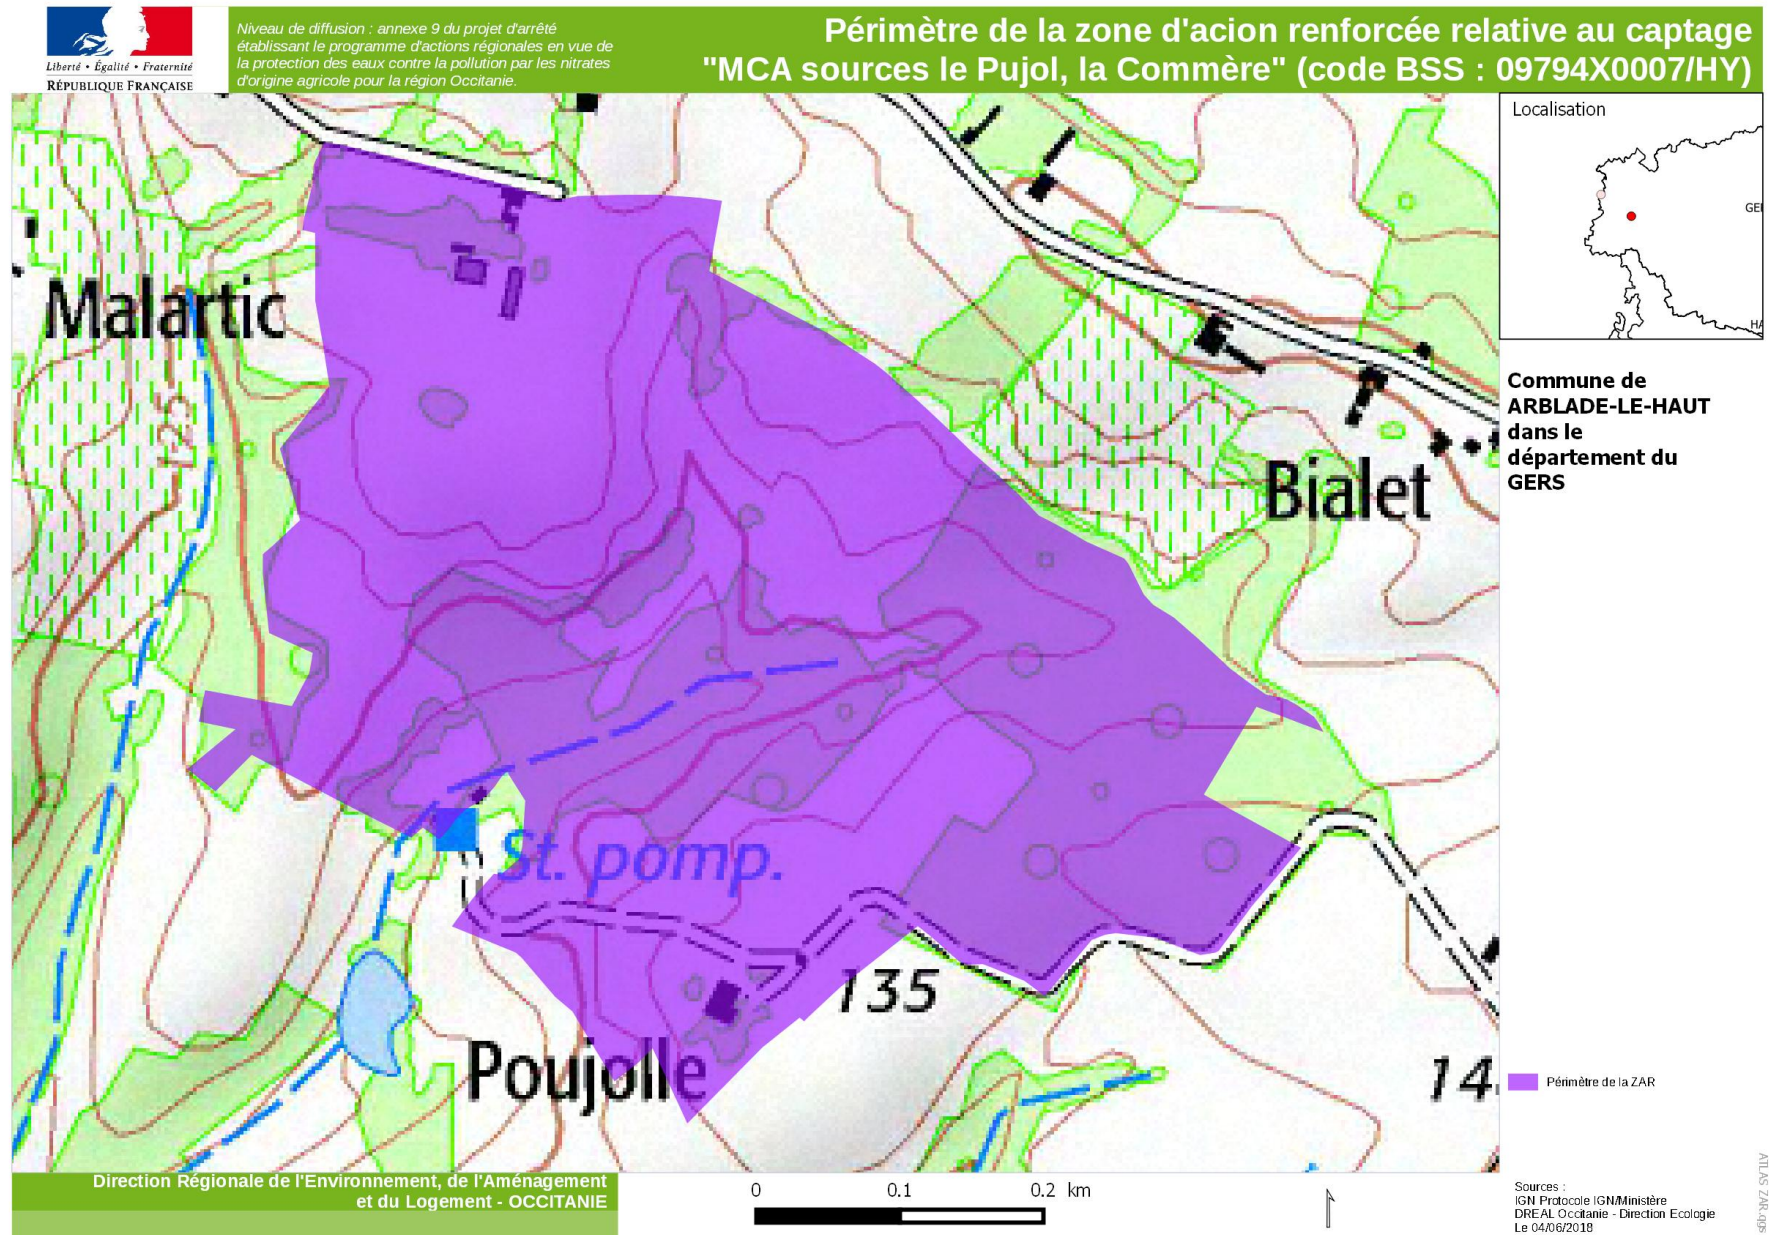

Carte 1 : Localisation de la zone d'action renforcée (ZAR) du captage de la source de la Sauzette sur la commune de Bellegarde (30)

Carte 2 : Localisation de la zone d'action renforcée (ZAR) du captage de la source ouest route de Redessan sur la commune de Bellegarde (30)

Carte 3: Localisation de la zone d'action renforcée (ZAR) du captage du puits des canaux sur la commune de Bouillargues (30)

Carte 4 : localisation de la zone d'action renforcée (ZAR) du captage du château de Massillargues sur la commune du Cailar (30)

Carte 5 : localisation de la zone d'action renforcée (ZAR) du captage du puits vieilles fontaines F2 sur la commune de Manduel (30)

Carte 6 : localisation de la zone d'action renforcée (ZAR) du mélange de captages sur la commune de Léguevin (31)

Carte 7 : localisation de la zone d'action renforcée (ZAR) du captage MCA source la Pujol / La Commère sur la commune d'Arblade le haut (32)

Carte 8 : localisation de la zone d'action renforcée (ZAR) du forage communal S2 « Latrille » sur la commune du Houga (32)