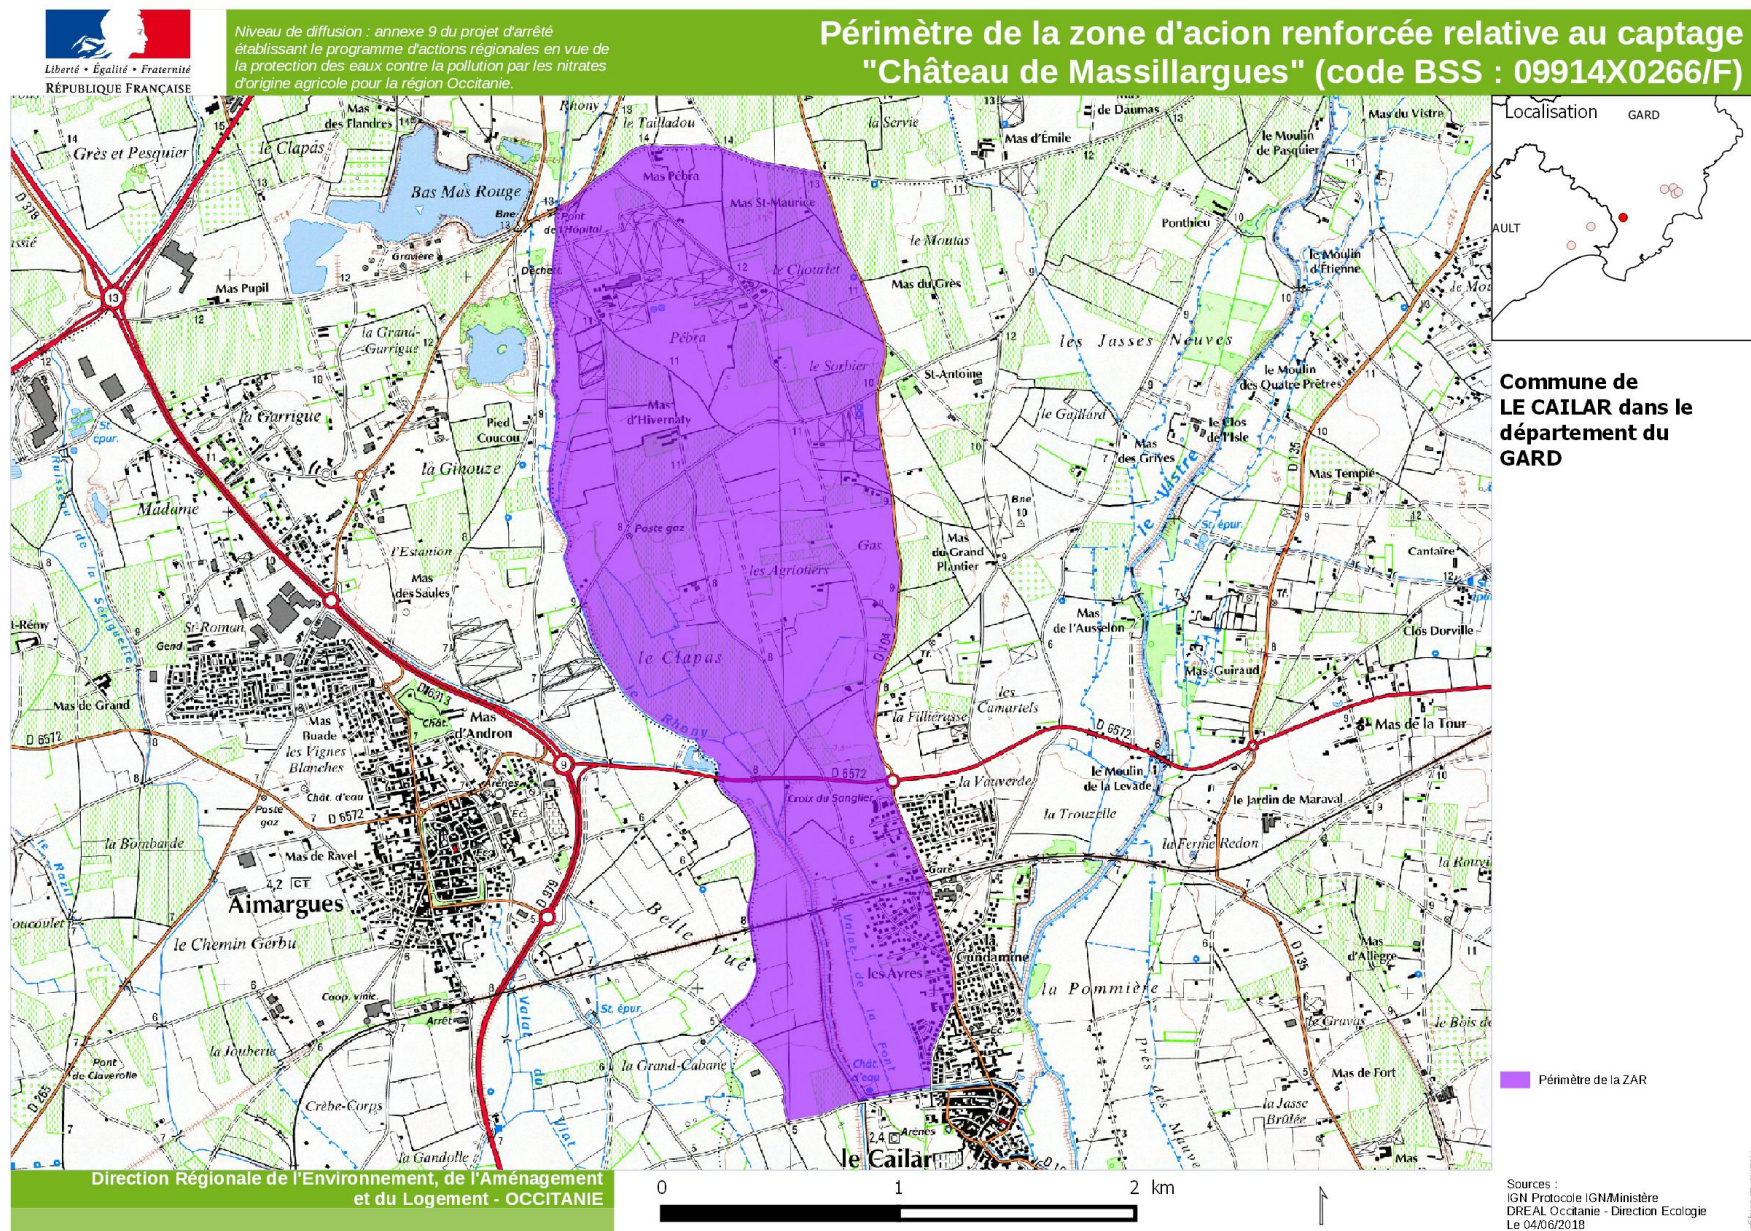

Annexe 9 : Désignation, localisation et périmètres des zones d'actions renforcées

Carte	Point de captage	CodeINSEE-commune	Code BSS
N°1	SOURCE DE LA SAUZETTE	30034-BELLEGARDE	09656X0107/S
N°2	SOURCE OUEST ROUTE DE REDESSAN	30034-BELLEGARDE	09657X0025/S
N°3	PUITS DES CANAUX	30047-BOUILLARGUES	09656X0091/S
N°4	CAPTAGE CH. DE MASSILLARGUES	30059-LE CAILAR	09914X0266/F
N°5	PUITS VIEILLES FONTAINES F2	30155-MANDUEL	09656X0137/FONTAI
N°6	MÉLANGE CAPTAGES LEGUEVIN (château d'eau 1 et puits 2)	31291-LEGUEVIN	09836B0104/F 09836B0134/F
N°7	MCA SOURCES LE PUJOL, LA COMMÈRE	32005-ARBLADE-LE-HAUT	09794X0007/HY
N°8	FORAGE COMMUNAL "S2 Iatrille"	32155-HOUGA (LE)	09526X0212/F
N°9	BOURGIDOU	34127-LANSARGUES	09912X0239/P
N°10	VAUGUIERES école	34154-MAUGUIO	09915X0241/AEP

Carte 1 : Localisation de la zone d'action renforcée (ZAR) du captage de la source de la Sauzette sur la commune de Bellegarde (30)

Carte 2 : Localisation de la zone d'action renforcée (ZAR) du captage de la source ouest route de Redessan sur la commune de Bellegarde (30)

Carte 3: Localisation de la zone d'action renforcée (ZAR) du captage du puits des canaux sur la commune de Bouillargues (30)

Carte 4 : localisation de la zone d'action renforcée (ZAR) du captage du château de Massillargues sur la commune du Cailar (30)

Carte 5 : localisation de la zone d'action renforcée (ZAR) du captage du puits vieilles fontaines F2 sur la commune de Manduel (30)

Carte 6 : localisation de la zone d'action renforcée (ZAR) du mélange de captages sur la commune de Léguevin (31)