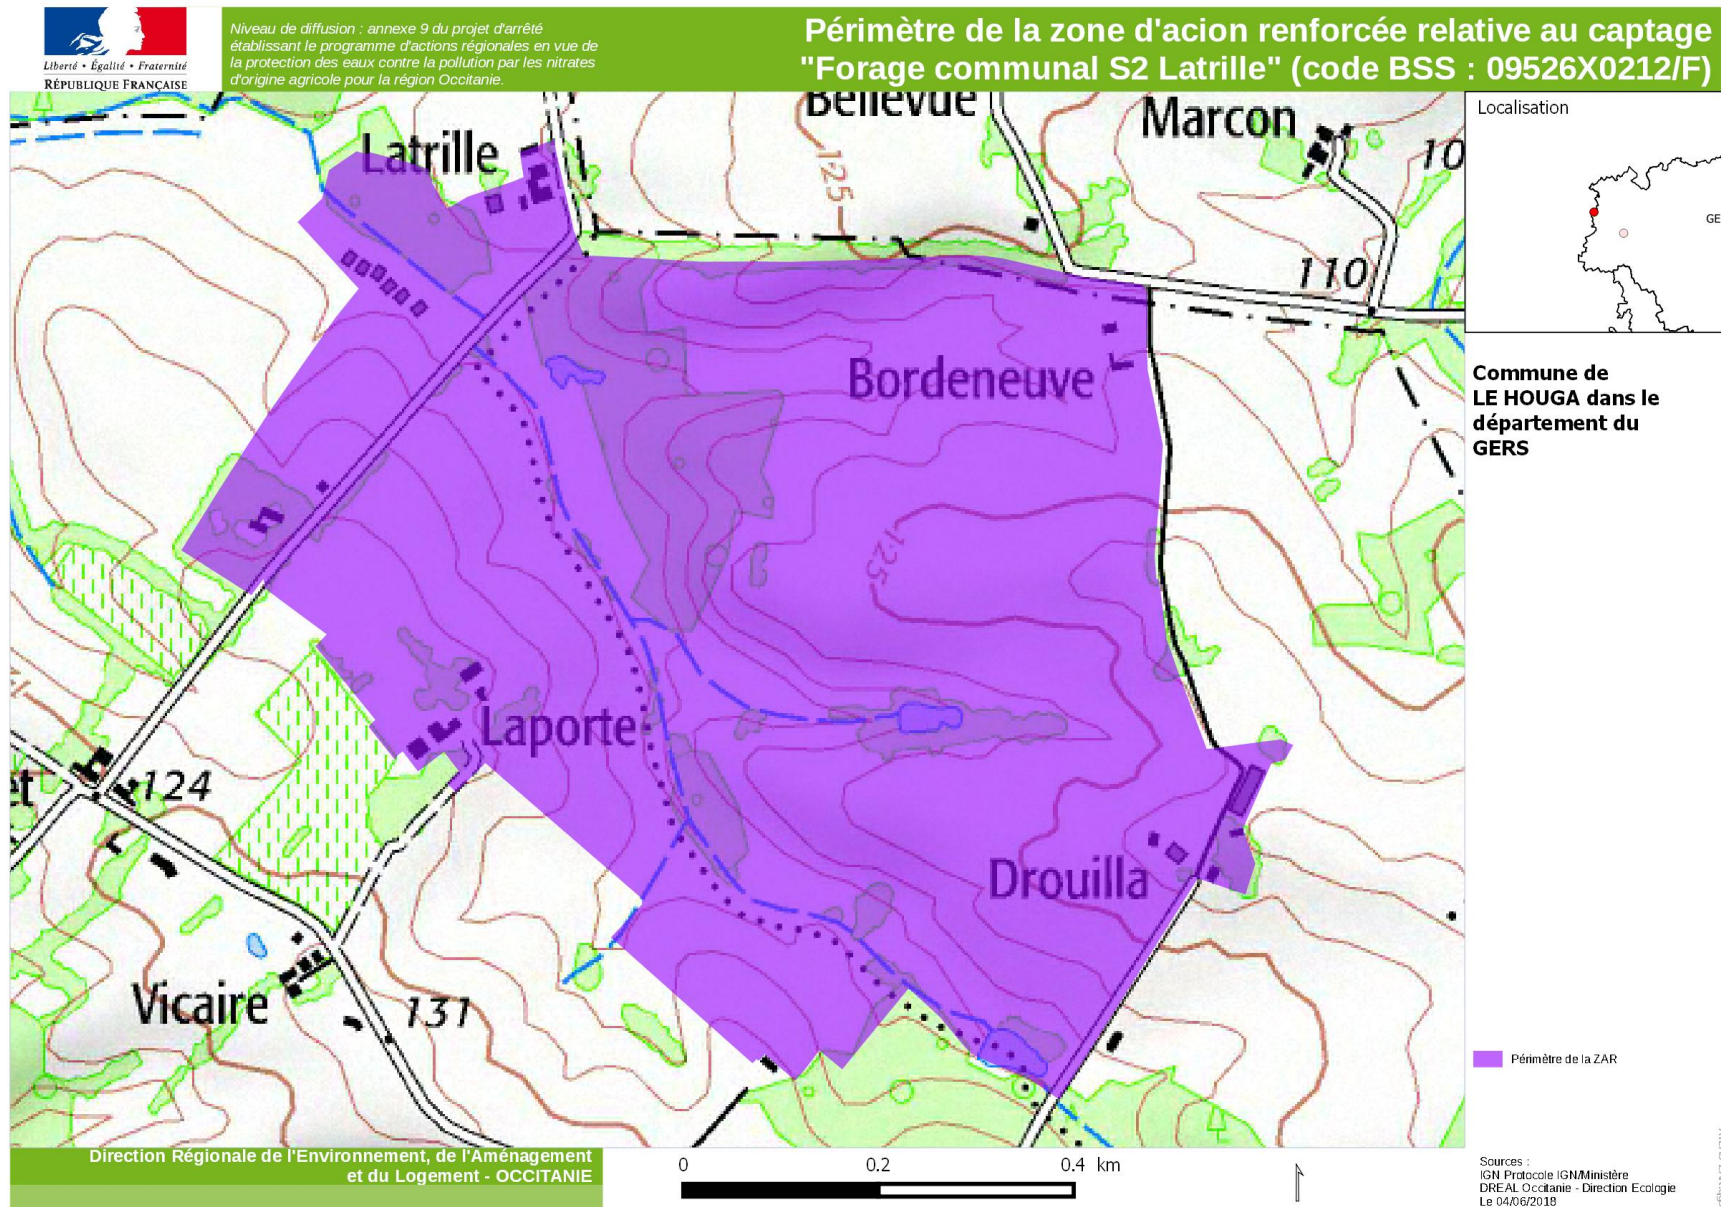

Carte 1 : Localisation de la zone d'action renforcée (ZAR) du captage de la source de la Sauzette sur la commune de Bellegarde (30)

Carte 2 : Localisation de la zone d'action renforcée (ZAR) du captage de la source ouest route de Redessan sur la commune de Bellegarde (30)

Carte 3: Localisation de la zone d'action renforcée (ZAR) du captage du puits des canaux sur la commune de Bouillargues (30)

Carte 4 : localisation de la zone d'action renforcée (ZAR) du captage du château de Massillargues sur la commune du Cailar (30)

Carte 5 : localisation de la zone d'action renforcée (ZAR) du captage du puits vieilles fontaines F2 sur la commune de Manduel (30)

Carte 6 : localisation de la zone d'action renforcée (ZAR) du mélange de captages sur la commune de Léguevin (31)

Carte 7 : localisation de la zone d'action renforcée (ZAR) du captage MCA source la Pujol / La Commère sur la commune d'Arblade le haut (32)

Carte 8 : localisation de la zone d'action renforcée (ZAR) du forage communal S2 « Latrille » sur la commune du Houga (32)