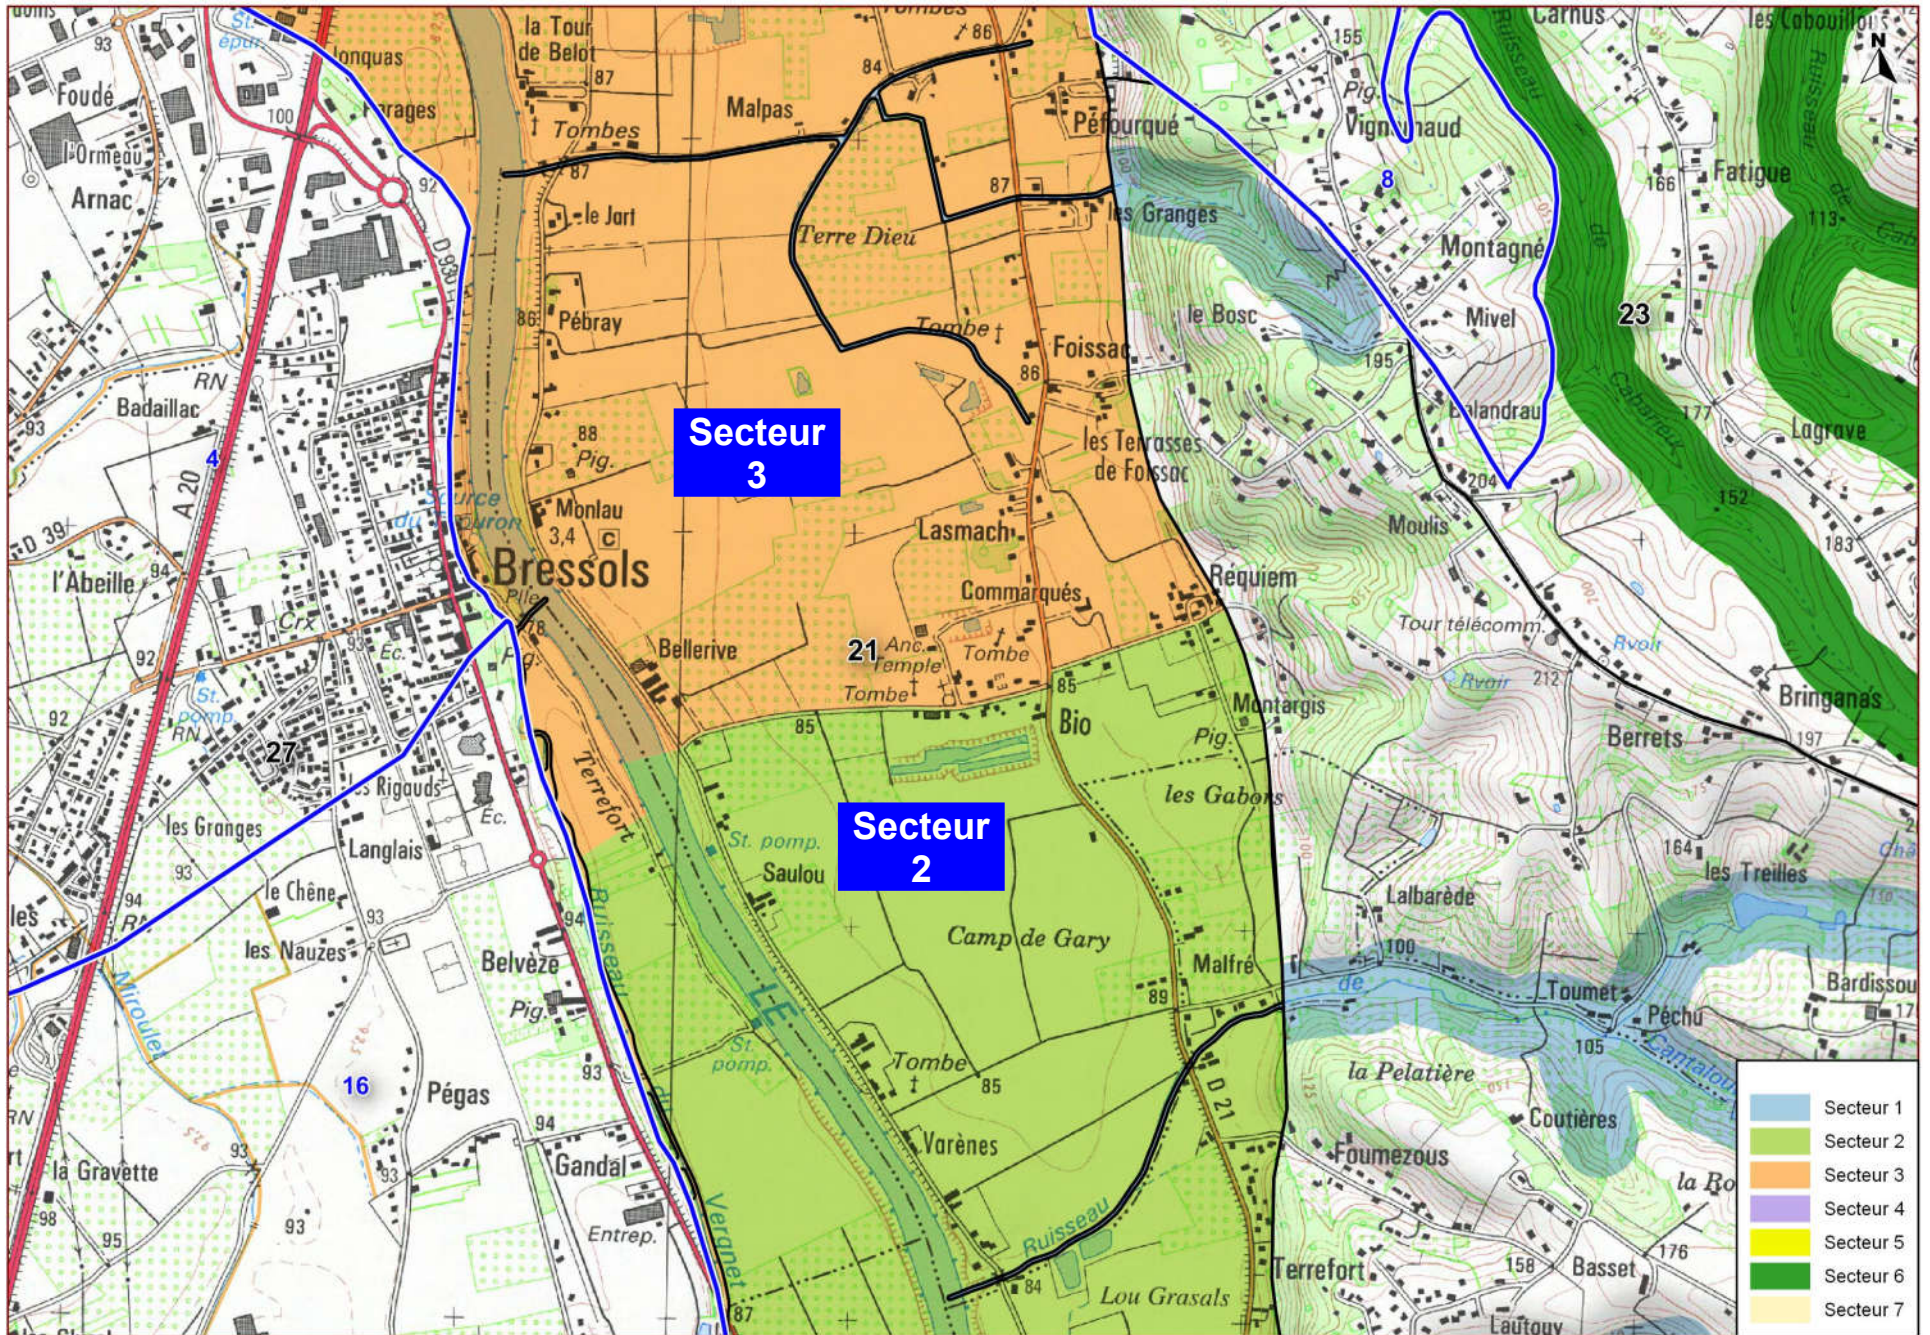

# Zone 21 – Rivière Tarn

one 21 – Rivière Tarn

**Zone 21 – Rivière Tarn** (les cours d'eau matérialisés en rouge dépendent de la zone 34 [réalimentation par le canal])

**Zone 21 – Rivière Tarn** (les cours d'eau matérialisés en rouge dépendent de la zone 34 [réalimentation par le canal])

**Zone 21 – Rivière Tarn** (les cours d'eau matérialisés en rouge dépendent de la zone 34 [réalimentation par le canal])

**Zone 21 – Rivière Tarn** (les cours d'eau matérialisés en rouge dépendent de la zone 34 [réalimentation par le canal])

**Zone 21 – Rivière Tarn // Zone 32 – Fleuve Garonne médiane** (les cours d'eau matérialisés en rouge dépendent de la zone 34 [réalimentation par le canal])

**Zone 21 – Rivière Tarn // Zone 32 – Fleuve Garonne médiane** (les cours d'eau matérialisés en rouge dépendent de la zone 34 [réalimentation par le canal])

**Secteur**