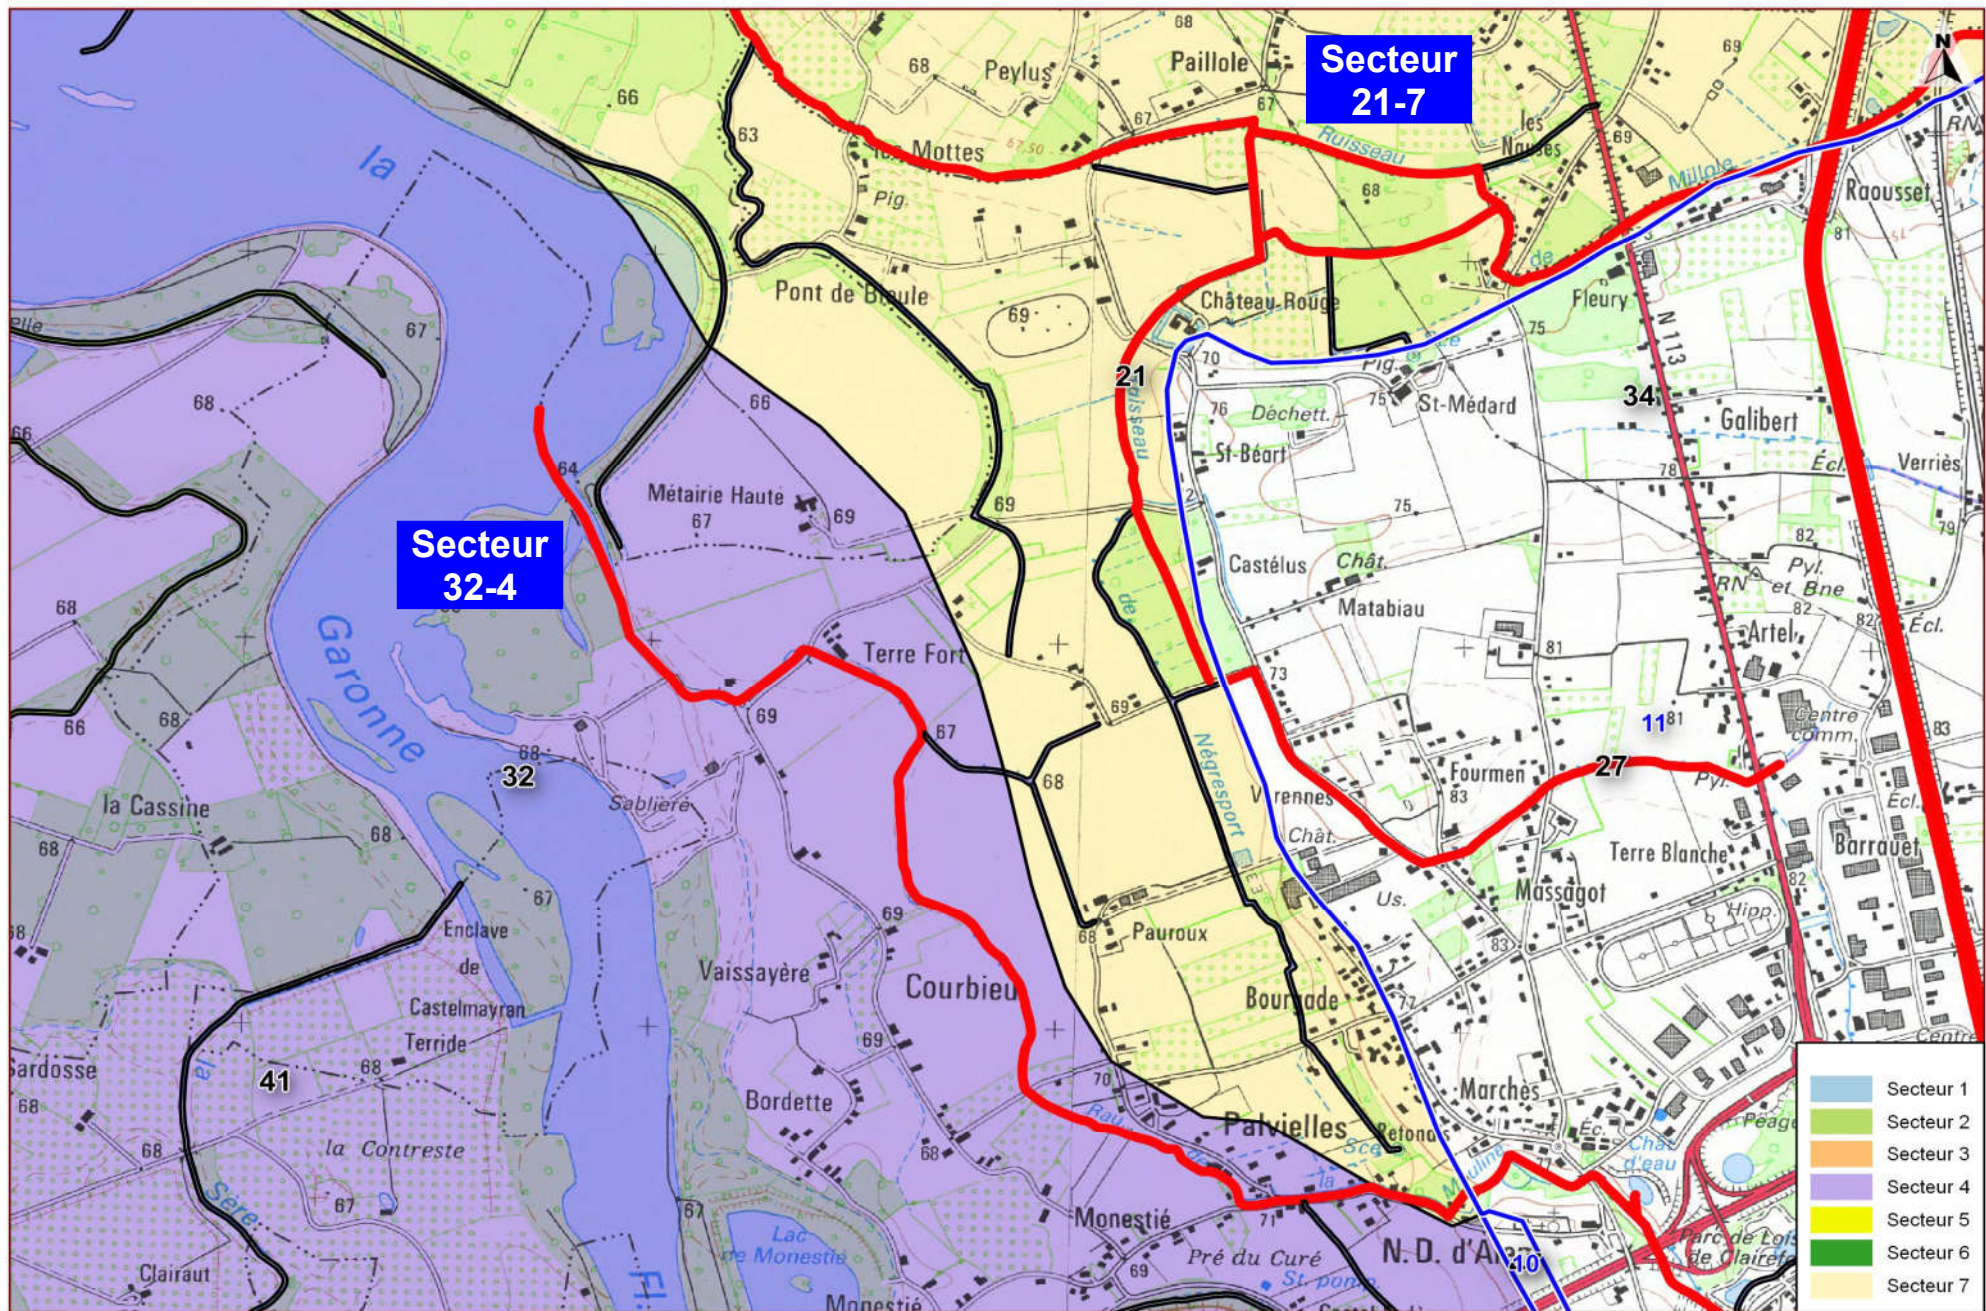

# Zone 21 – Rivière Tarn

one 21 – Rivière Tarn

**Zone 21 – Rivière Tarn** (les cours d'eau matérialisés en rouge dépendent de la zone 34 [réalimentation par le canal])

**Zone 21 – Rivière Tarn** (les cours d'eau matérialisés en rouge dépendent de la zone 34 [réalimentation par le canal])

**Zone 21 – Rivière Tarn** (les cours d'eau matérialisés en rouge dépendent de la zone 34 [réalimentation par le canal])

**Zone 21 – Rivière Tarn** (les cours d'eau matérialisés en rouge dépendent de la zone 34 [réalimentation par le canal])

**Zone 21 – Rivière Tarn // Zone 32 – Fleuve Garonne médiane** (les cours d'eau matérialisés en rouge dépendent de la zone 34 [réalimentation par le canal])

**Zone 21 – Rivière Tarn // Zone 32 – Fleuve Garonne médiane** (les cours d'eau matérialisés en rouge dépendent de la zone 34 [réalimentation par le canal])

**Secteur**