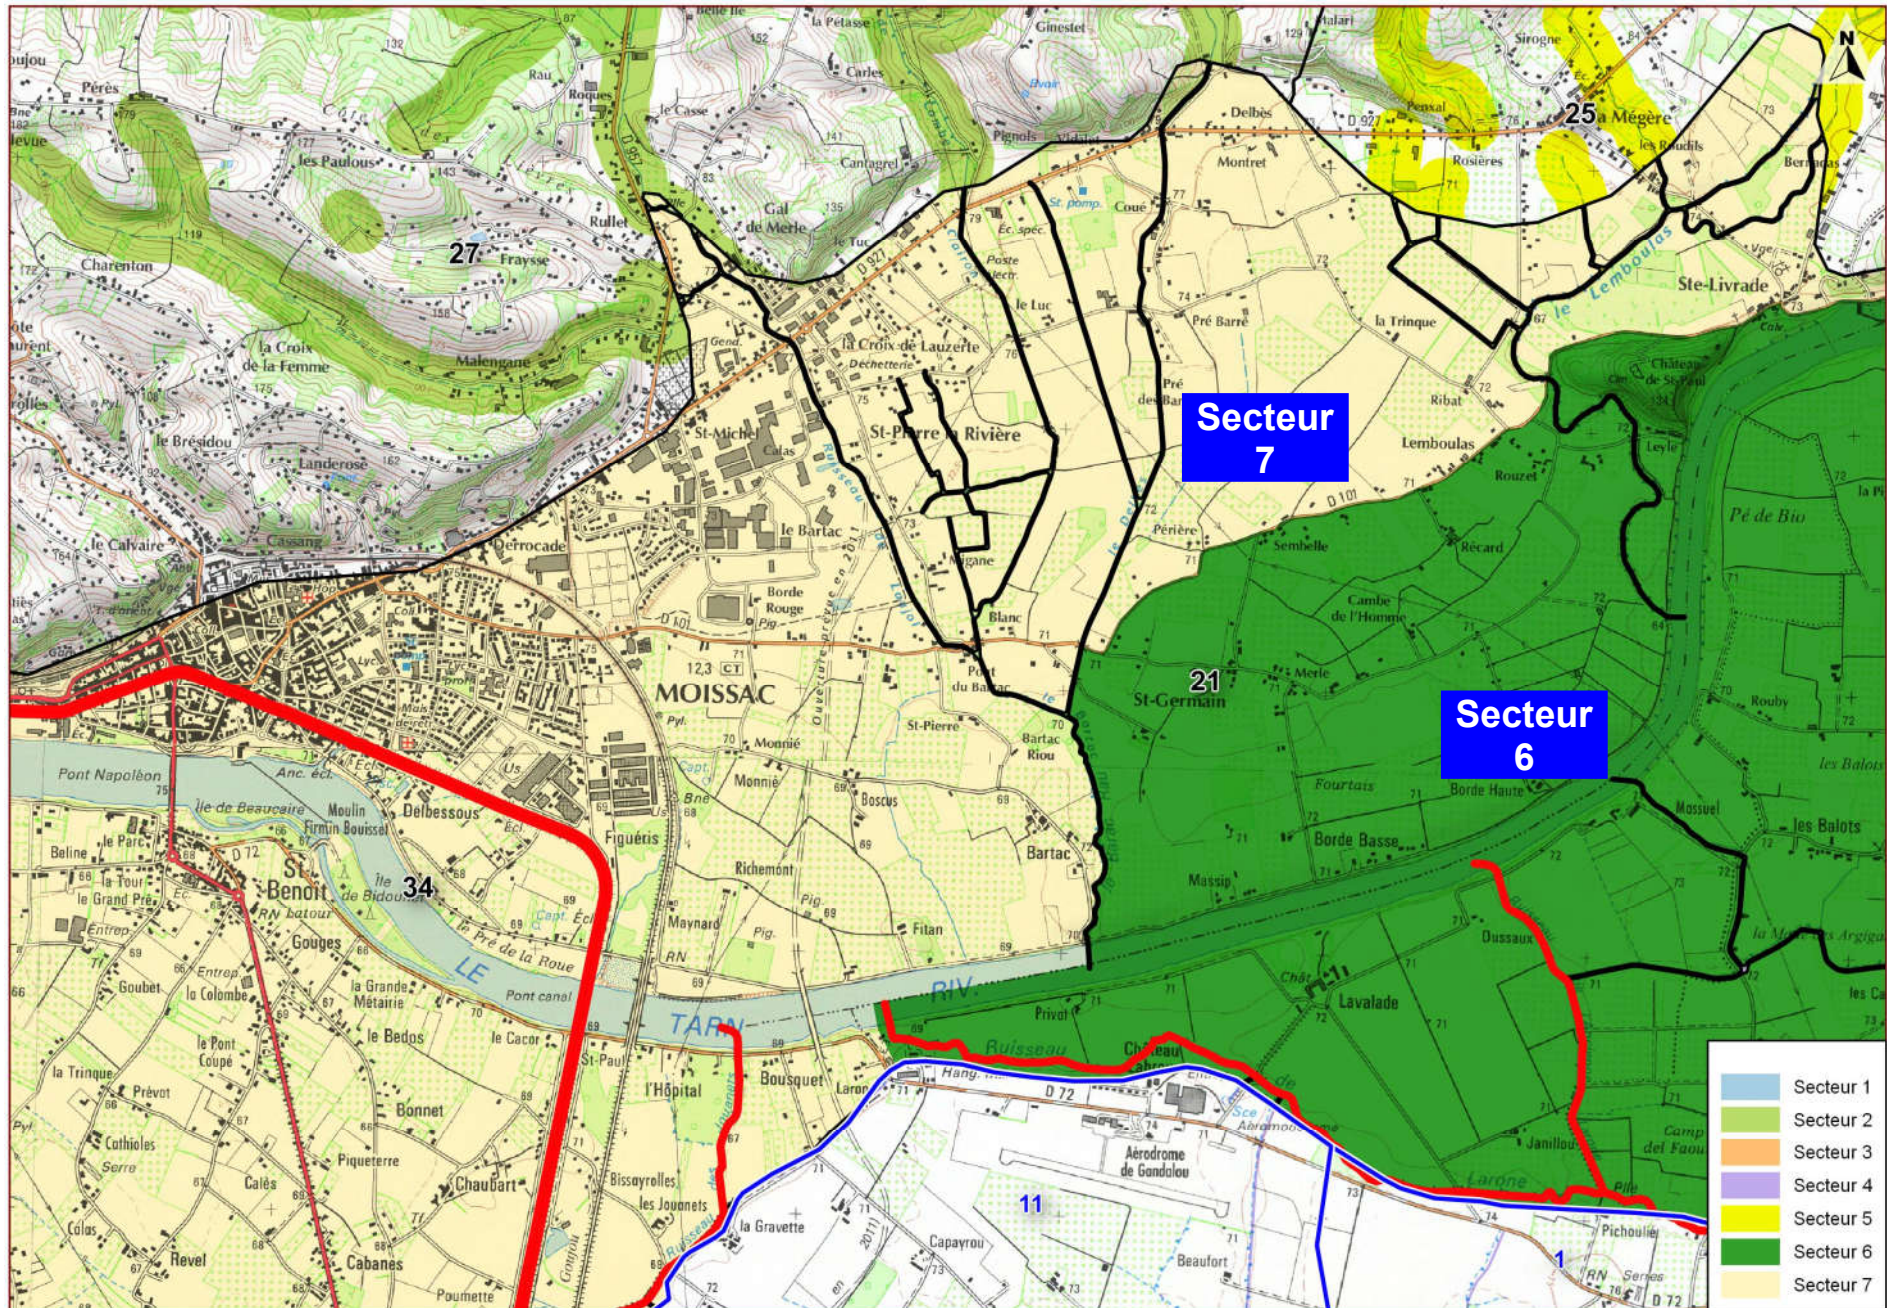

# Zone 21 – Rivière Tarn

one 21 – Rivière Tarn

**Zone 21 – Rivière Tarn** (les cours d'eau matérialisés en rouge dépendent de la zone 34 [réalimentation par le canal])

**Zone 21 – Rivière Tarn** (les cours d'eau matérialisés en rouge dépendent de la zone 34 [réalimentation par le canal])

**Zone 21 – Rivière Tarn** (les cours d'eau matérialisés en rouge dépendent de la zone 34 [réalimentation par le canal])

**Zone 21 – Rivière Tarn** (les cours d'eau matérialisés en rouge dépendent de la zone 34 [réalimentation par le canal])

**Zone 21 – Rivière Tarn // Zone 32 – Fleuve Garonne médiane** (les cours d'eau matérialisés en rouge dépendent de la zone 34 [réalimentation par le canal])

**Zone 21 – Rivière Tarn // Zone 32 – Fleuve Garonne médiane** (les cours d'eau matérialisés en rouge dépendent de la zone 34 [réalimentation par le canal])

**Secteur**