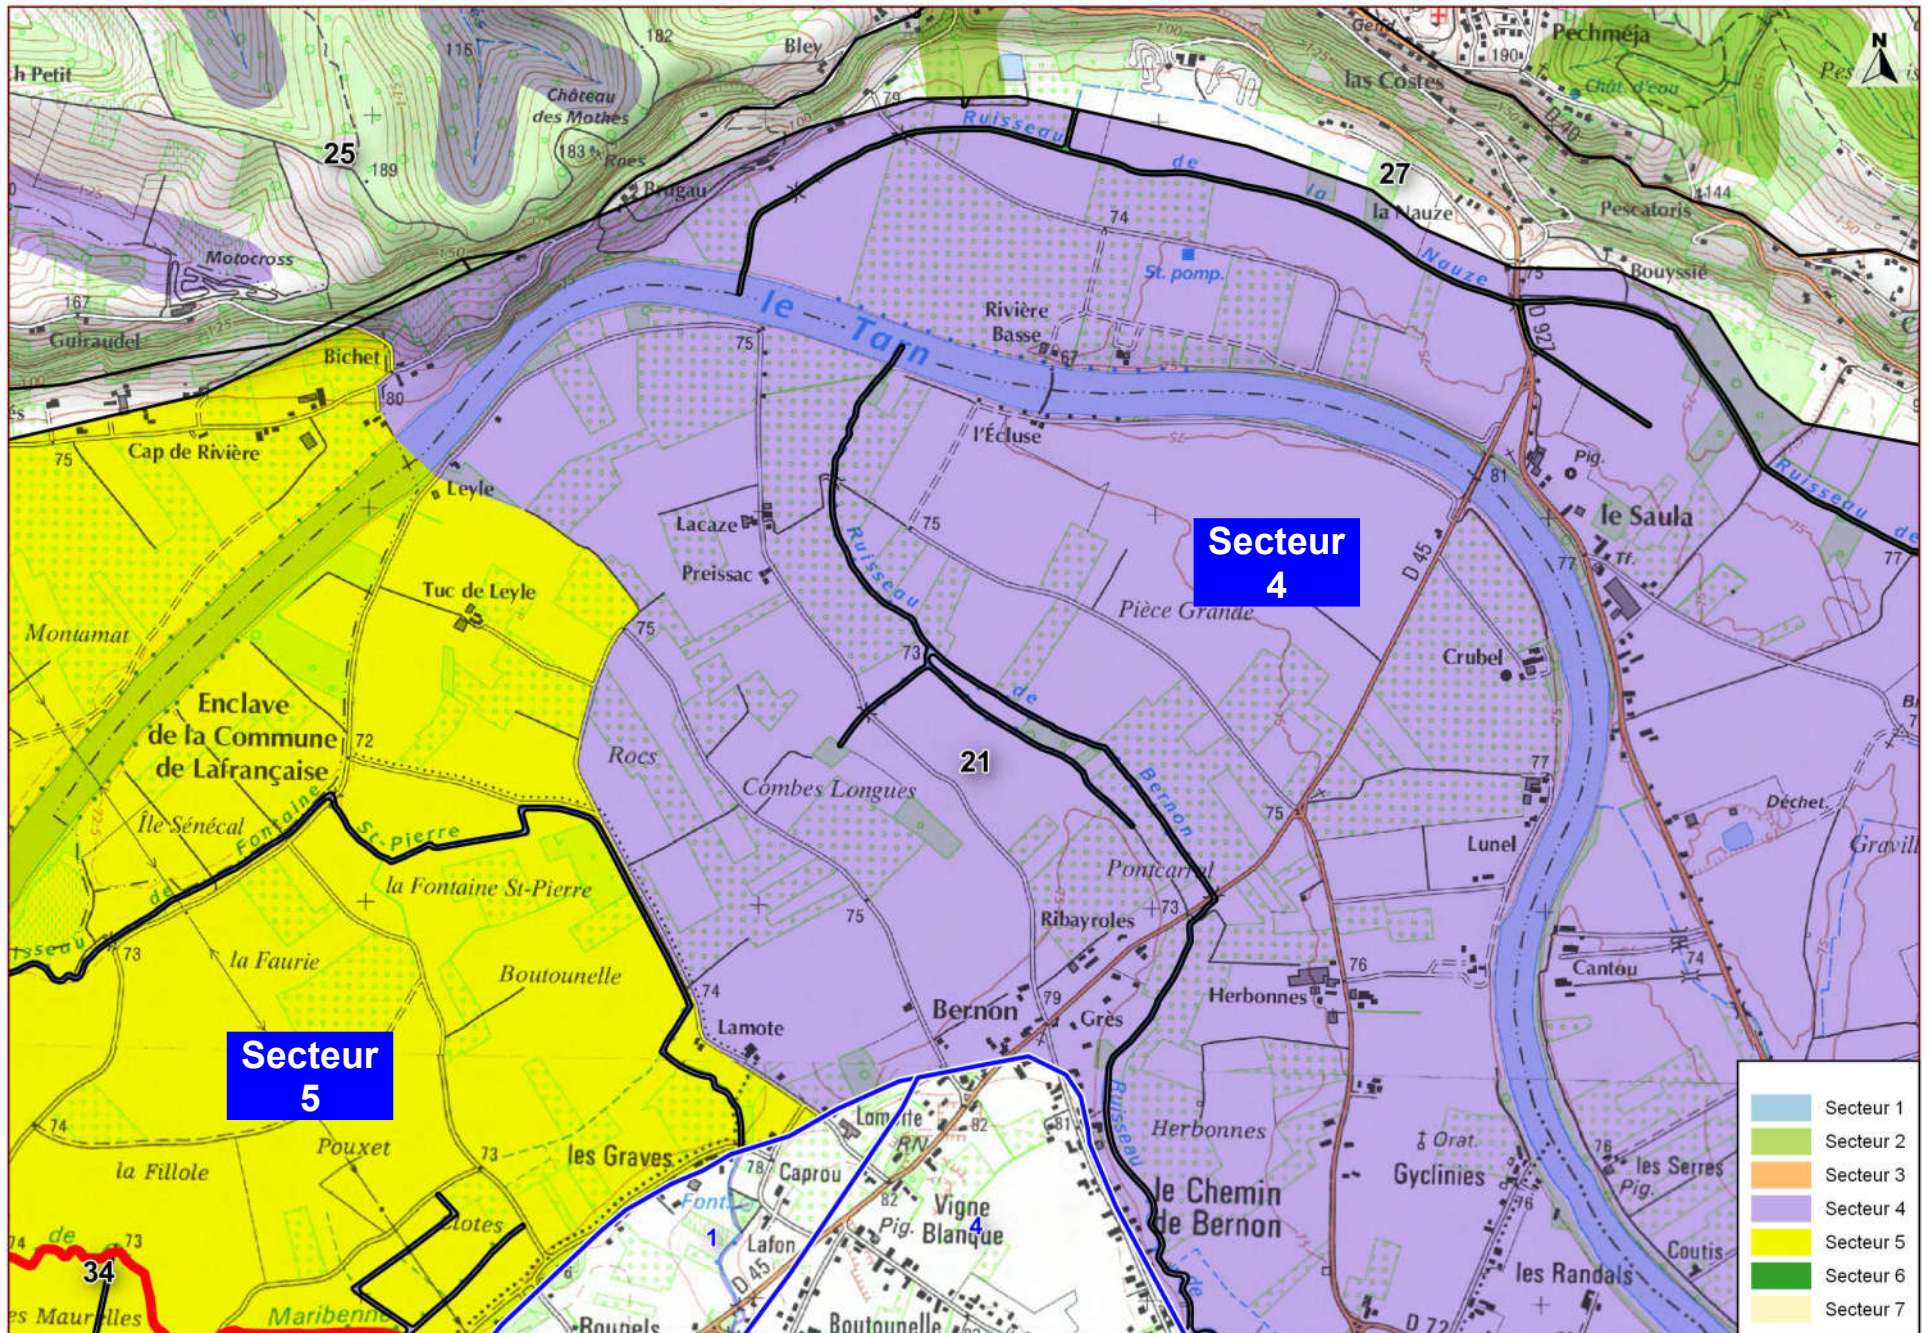

# Zone 21 – Rivière Tarn

one 21 – Rivière Tarn

**Zone 21 – Rivière Tarn** (les cours d'eau matérialisés en rouge dépendent de la zone 34 [réalimentation par le canal])

**Zone 21 – Rivière Tarn** (les cours d'eau matérialisés en rouge dépendent de la zone 34 [réalimentation par le canal])

**Zone 21 – Rivière Tarn** (les cours d'eau matérialisés en rouge dépendent de la zone 34 [réalimentation par le canal])

**Zone 21 – Rivière Tarn** (les cours d'eau matérialisés en rouge dépendent de la zone 34 [réalimentation par le canal])

**Zone 21 – Rivière Tarn // Zone 32 – Fleuve Garonne médiane** (les cours d'eau matérialisés en rouge dépendent de la zone 34 [réalimentation par le canal])

**Zone 21 – Rivière Tarn // Zone 32 – Fleuve Garonne médiane** (les cours d'eau matérialisés en rouge dépendent de la zone 34 [réalimentation par le canal])

**Secteur**