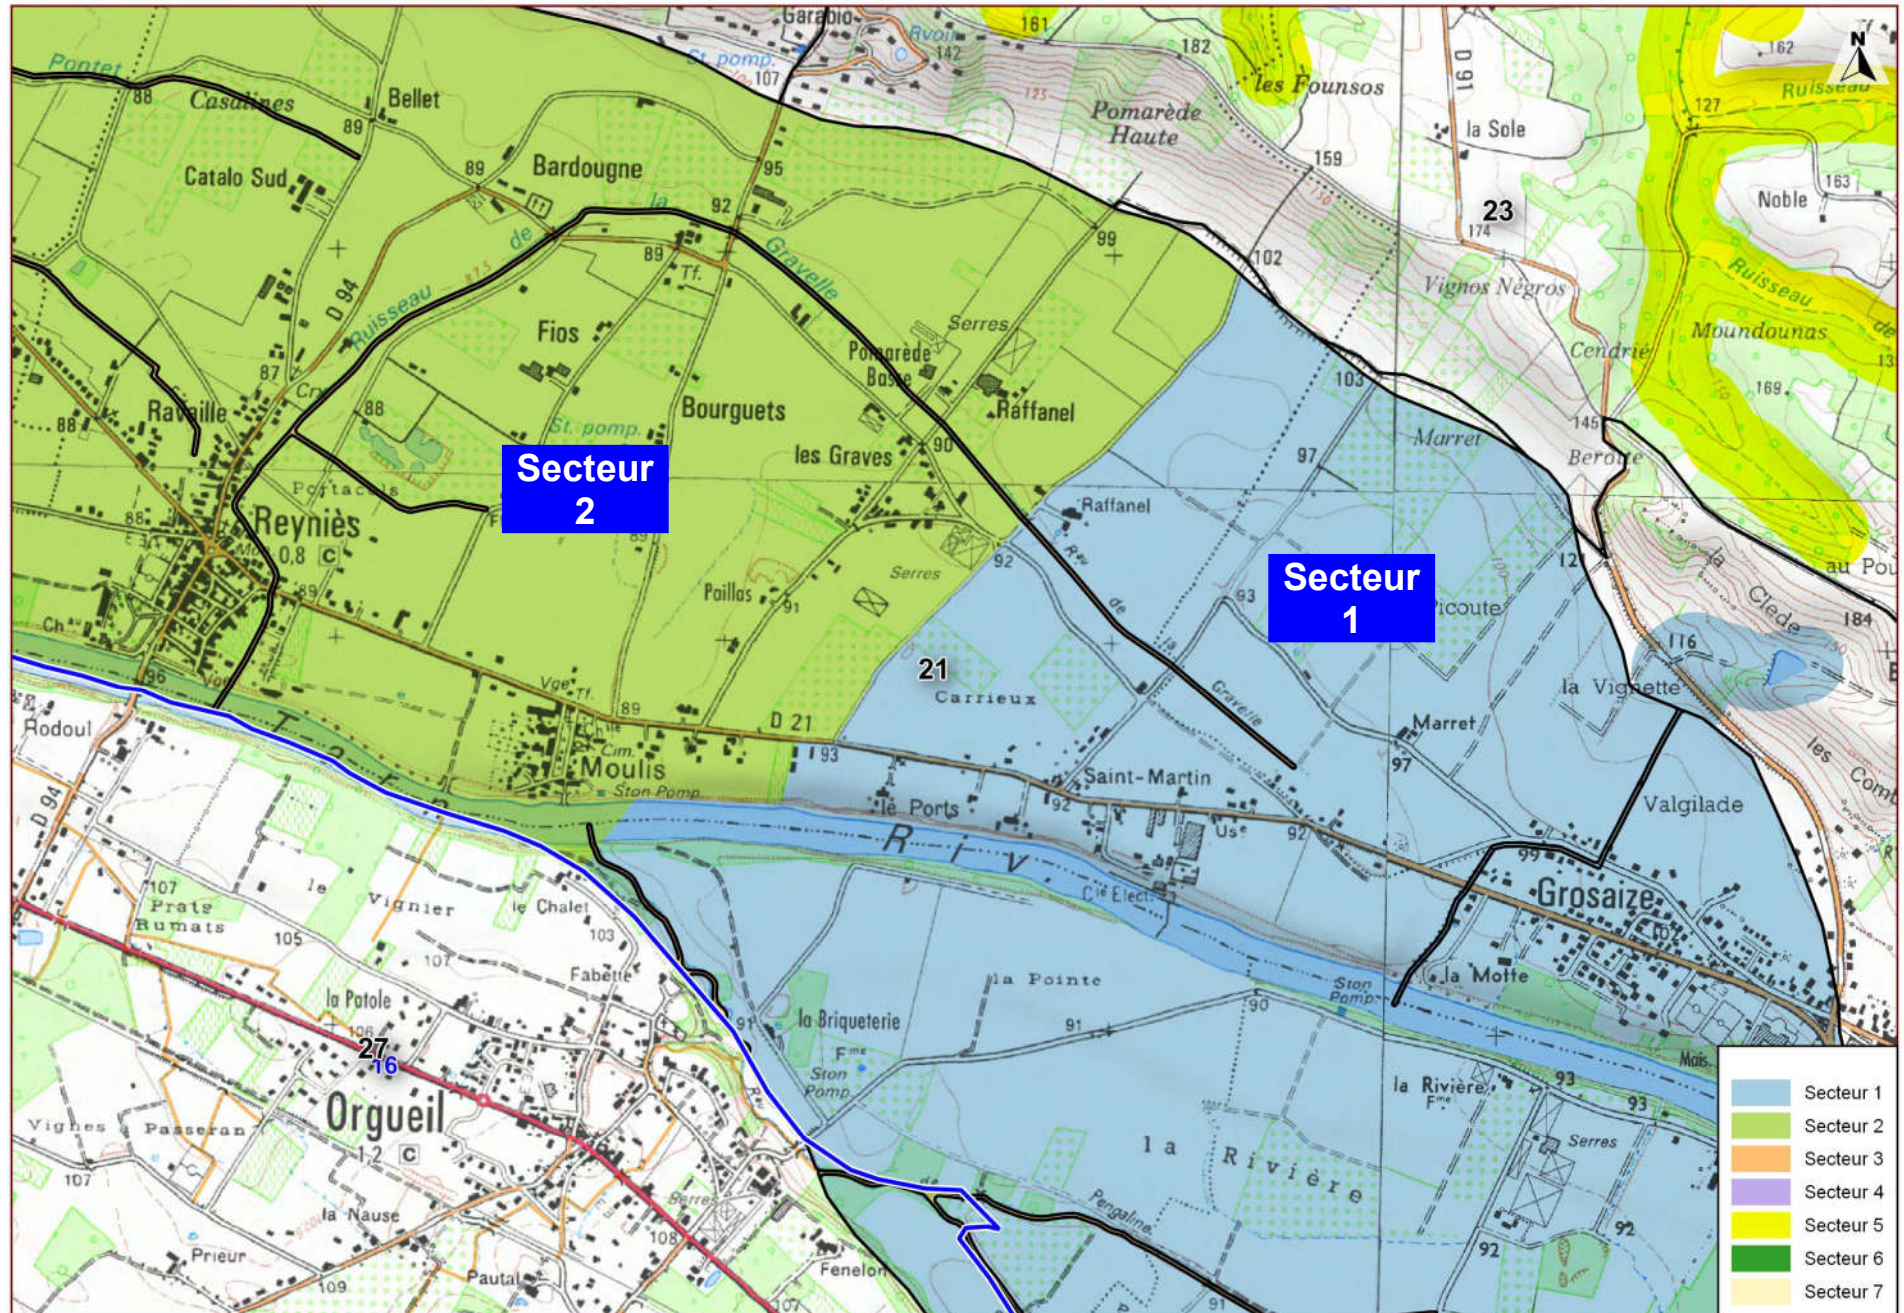

# Zone 21 – Rivière Tarn

one 21 – Rivière Tarn

**Zone 21 – Rivière Tarn** (les cours d'eau matérialisés en rouge dépendent de la zone 34 [réalimentation par le canal])

**Zone 21 – Rivière Tarn** (les cours d'eau matérialisés en rouge dépendent de la zone 34 [réalimentation par le canal])

**Zone 21 – Rivière Tarn** (les cours d'eau matérialisés en rouge dépendent de la zone 34 [réalimentation par le canal])

**Zone 21 – Rivière Tarn** (les cours d'eau matérialisés en rouge dépendent de la zone 34 [réalimentation par le canal])

**Zone 21 – Rivière Tarn // Zone 32 – Fleuve Garonne médiane** (les cours d'eau matérialisés en rouge dépendent de la zone 34 [réalimentation par le canal])

**Zone 21 – Rivière Tarn // Zone 32 – Fleuve Garonne médiane** (les cours d'eau matérialisés en rouge dépendent de la zone 34 [réalimentation par le canal])

**Secteur**