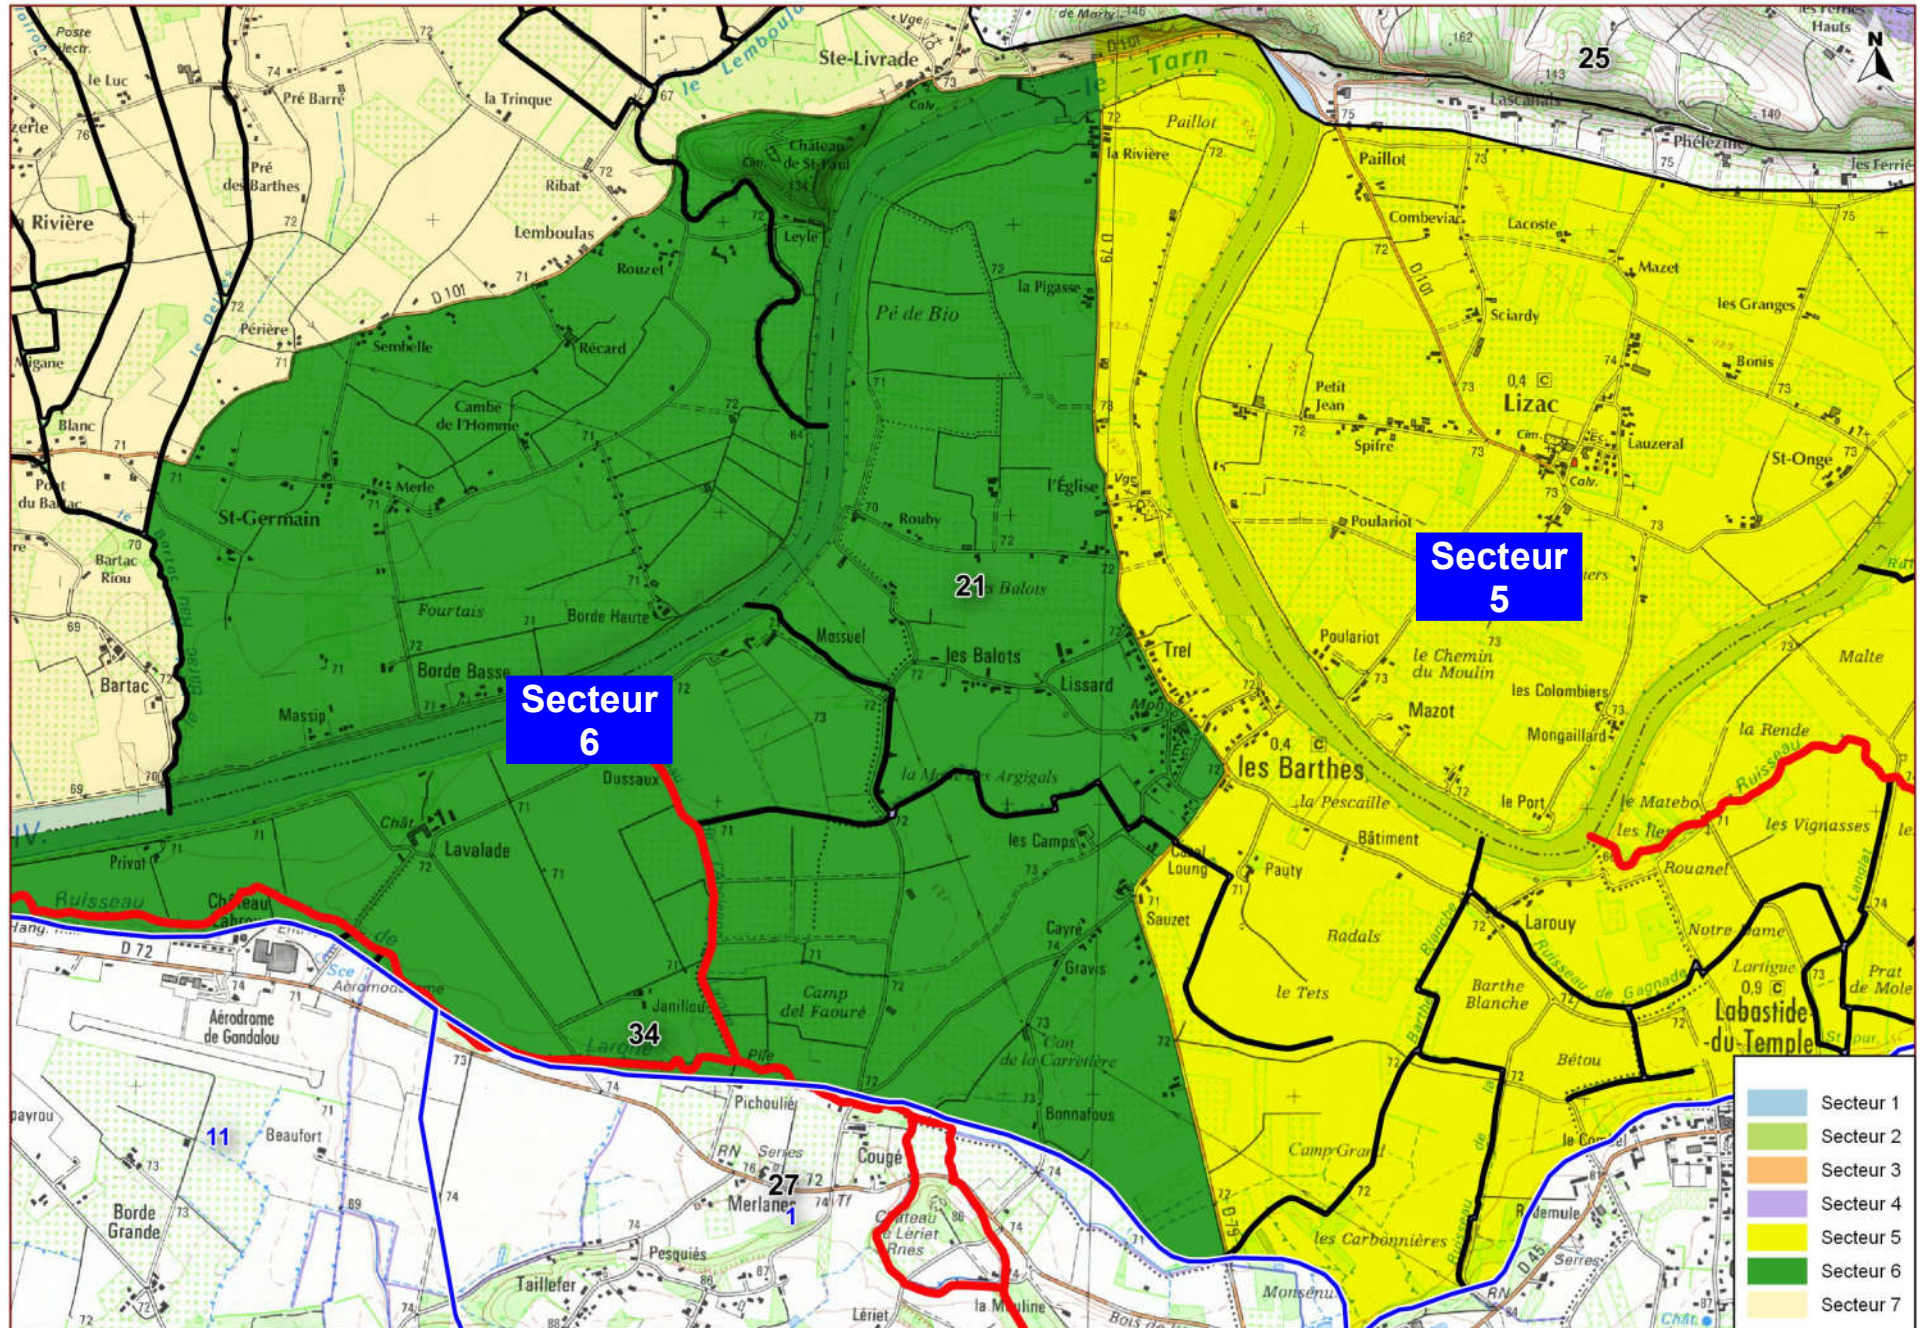

# Zone 21 – Rivière Tarn

one 21 – Rivière Tarn

**Zone 21 – Rivière Tarn** (les cours d'eau matérialisés en rouge dépendent de la zone 34 [réalimentation par le canal])

**Zone 21 – Rivière Tarn** (les cours d'eau matérialisés en rouge dépendent de la zone 34 [réalimentation par le canal])

**Zone 21 – Rivière Tarn** (les cours d'eau matérialisés en rouge dépendent de la zone 34 [réalimentation par le canal])

**Zone 21 – Rivière Tarn** (les cours d'eau matérialisés en rouge dépendent de la zone 34 [réalimentation par le canal])

**Zone 21 – Rivière Tarn // Zone 32 – Fleuve Garonne médiane** (les cours d'eau matérialisés en rouge dépendent de la zone 34 [réalimentation par le canal])

**Zone 21 – Rivière Tarn // Zone 32 – Fleuve Garonne médiane** (les cours d'eau matérialisés en rouge dépendent de la zone 34 [réalimentation par le canal])

**Secteur**