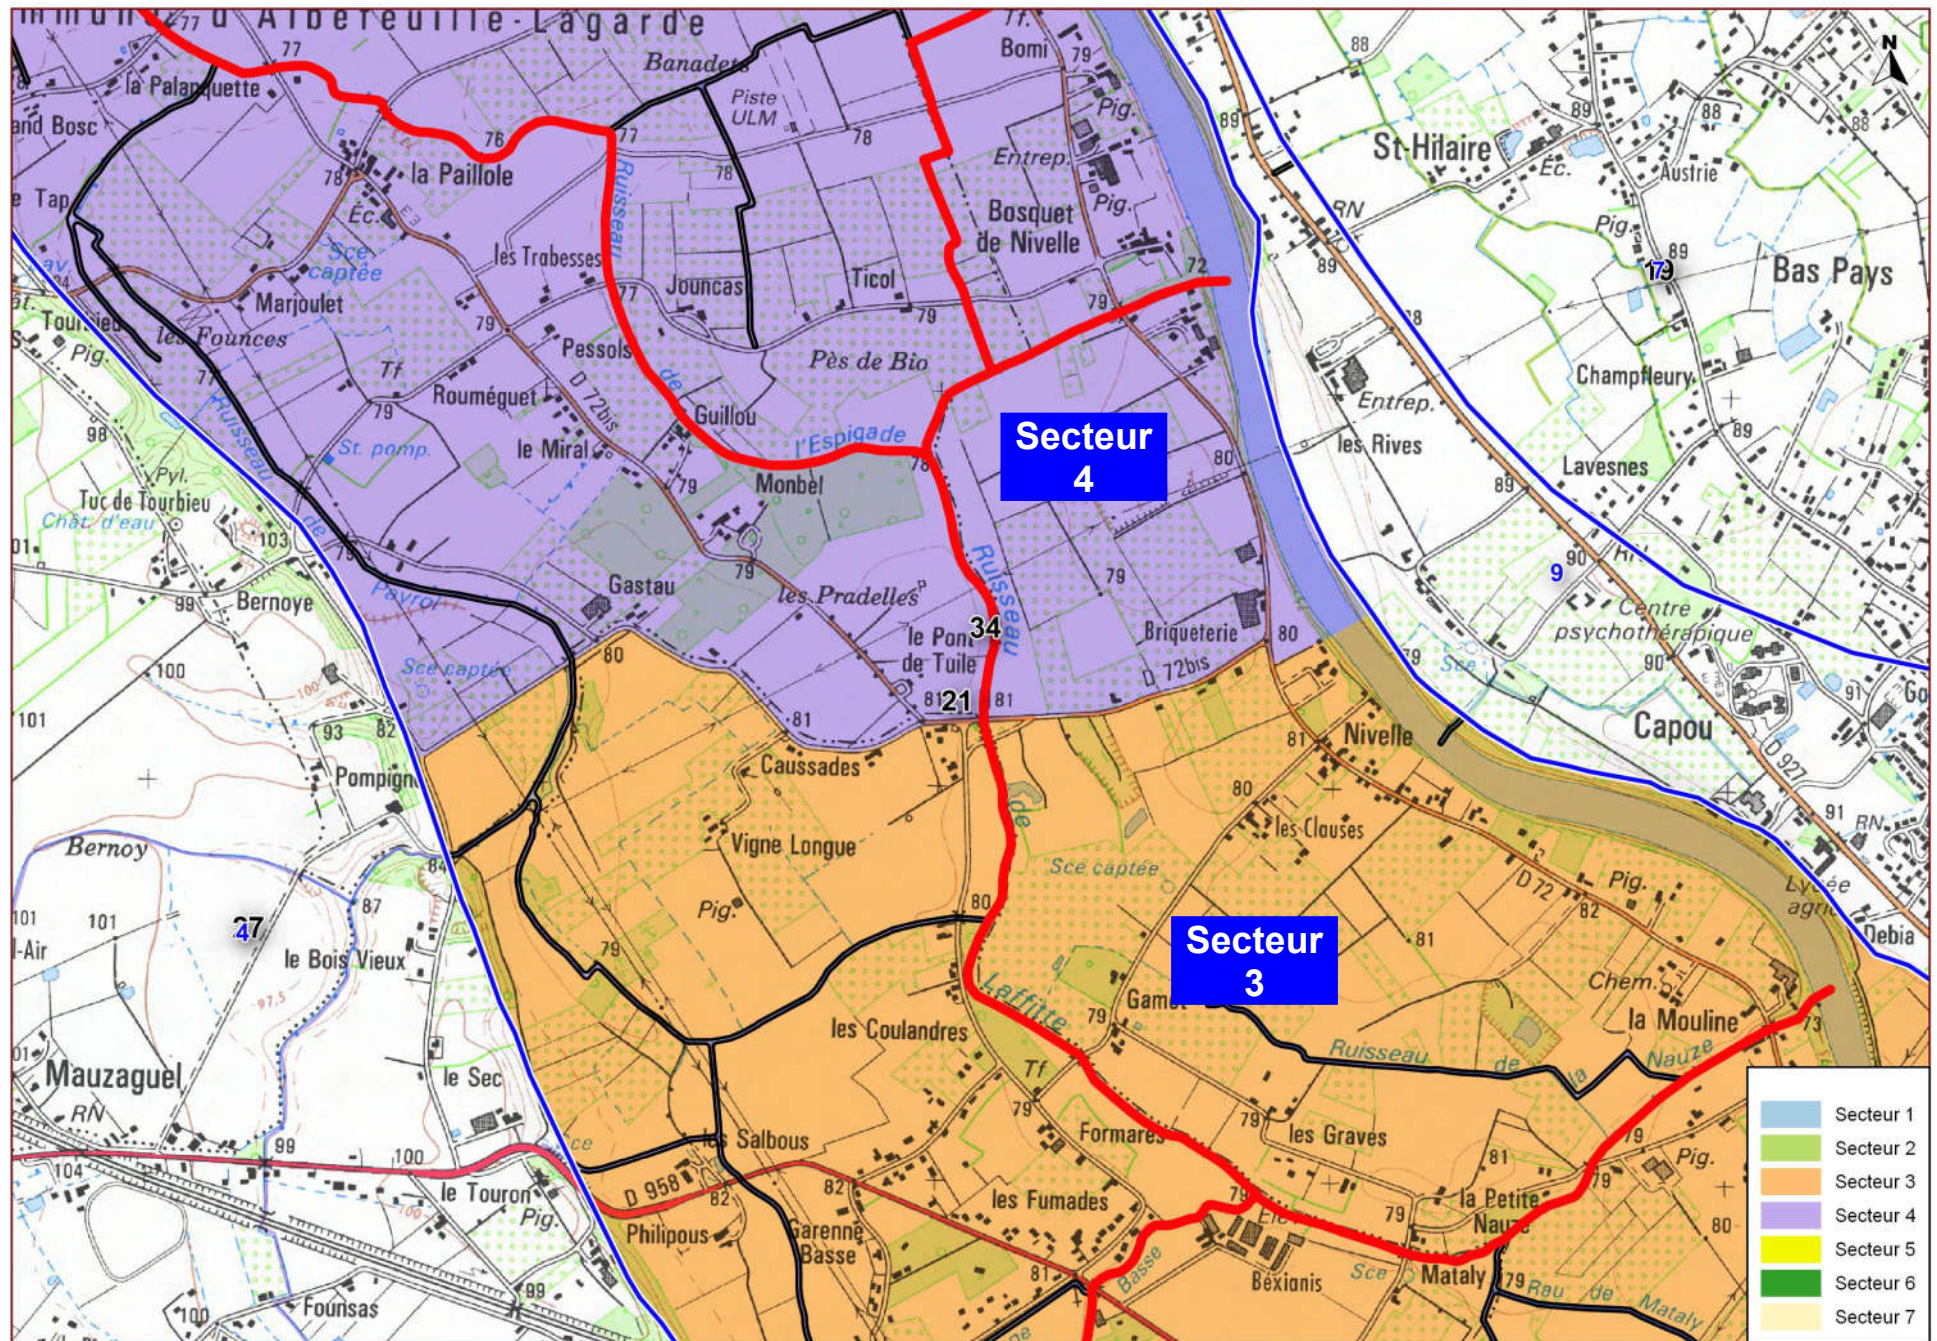

# Zone 21 – Rivière Tarn

one 21 – Rivière Tarn

**Zone 21 – Rivière Tarn** (les cours d'eau matérialisés en rouge dépendent de la zone 34 [réalimentation par le canal])

**Zone 21 – Rivière Tarn** (les cours d'eau matérialisés en rouge dépendent de la zone 34 [réalimentation par le canal])

**Zone 21 – Rivière Tarn** (les cours d'eau matérialisés en rouge dépendent de la zone 34 [réalimentation par le canal])

**Zone 21 – Rivière Tarn** (les cours d'eau matérialisés en rouge dépendent de la zone 34 [réalimentation par le canal])

**Zone 21 – Rivière Tarn // Zone 32 – Fleuve Garonne médiane** (les cours d'eau matérialisés en rouge dépendent de la zone 34 [réalimentation par le canal])

**Zone 21 – Rivière Tarn // Zone 32 – Fleuve Garonne médiane** (les cours d'eau matérialisés en rouge dépendent de la zone 34 [réalimentation par le canal])

**Secteur**