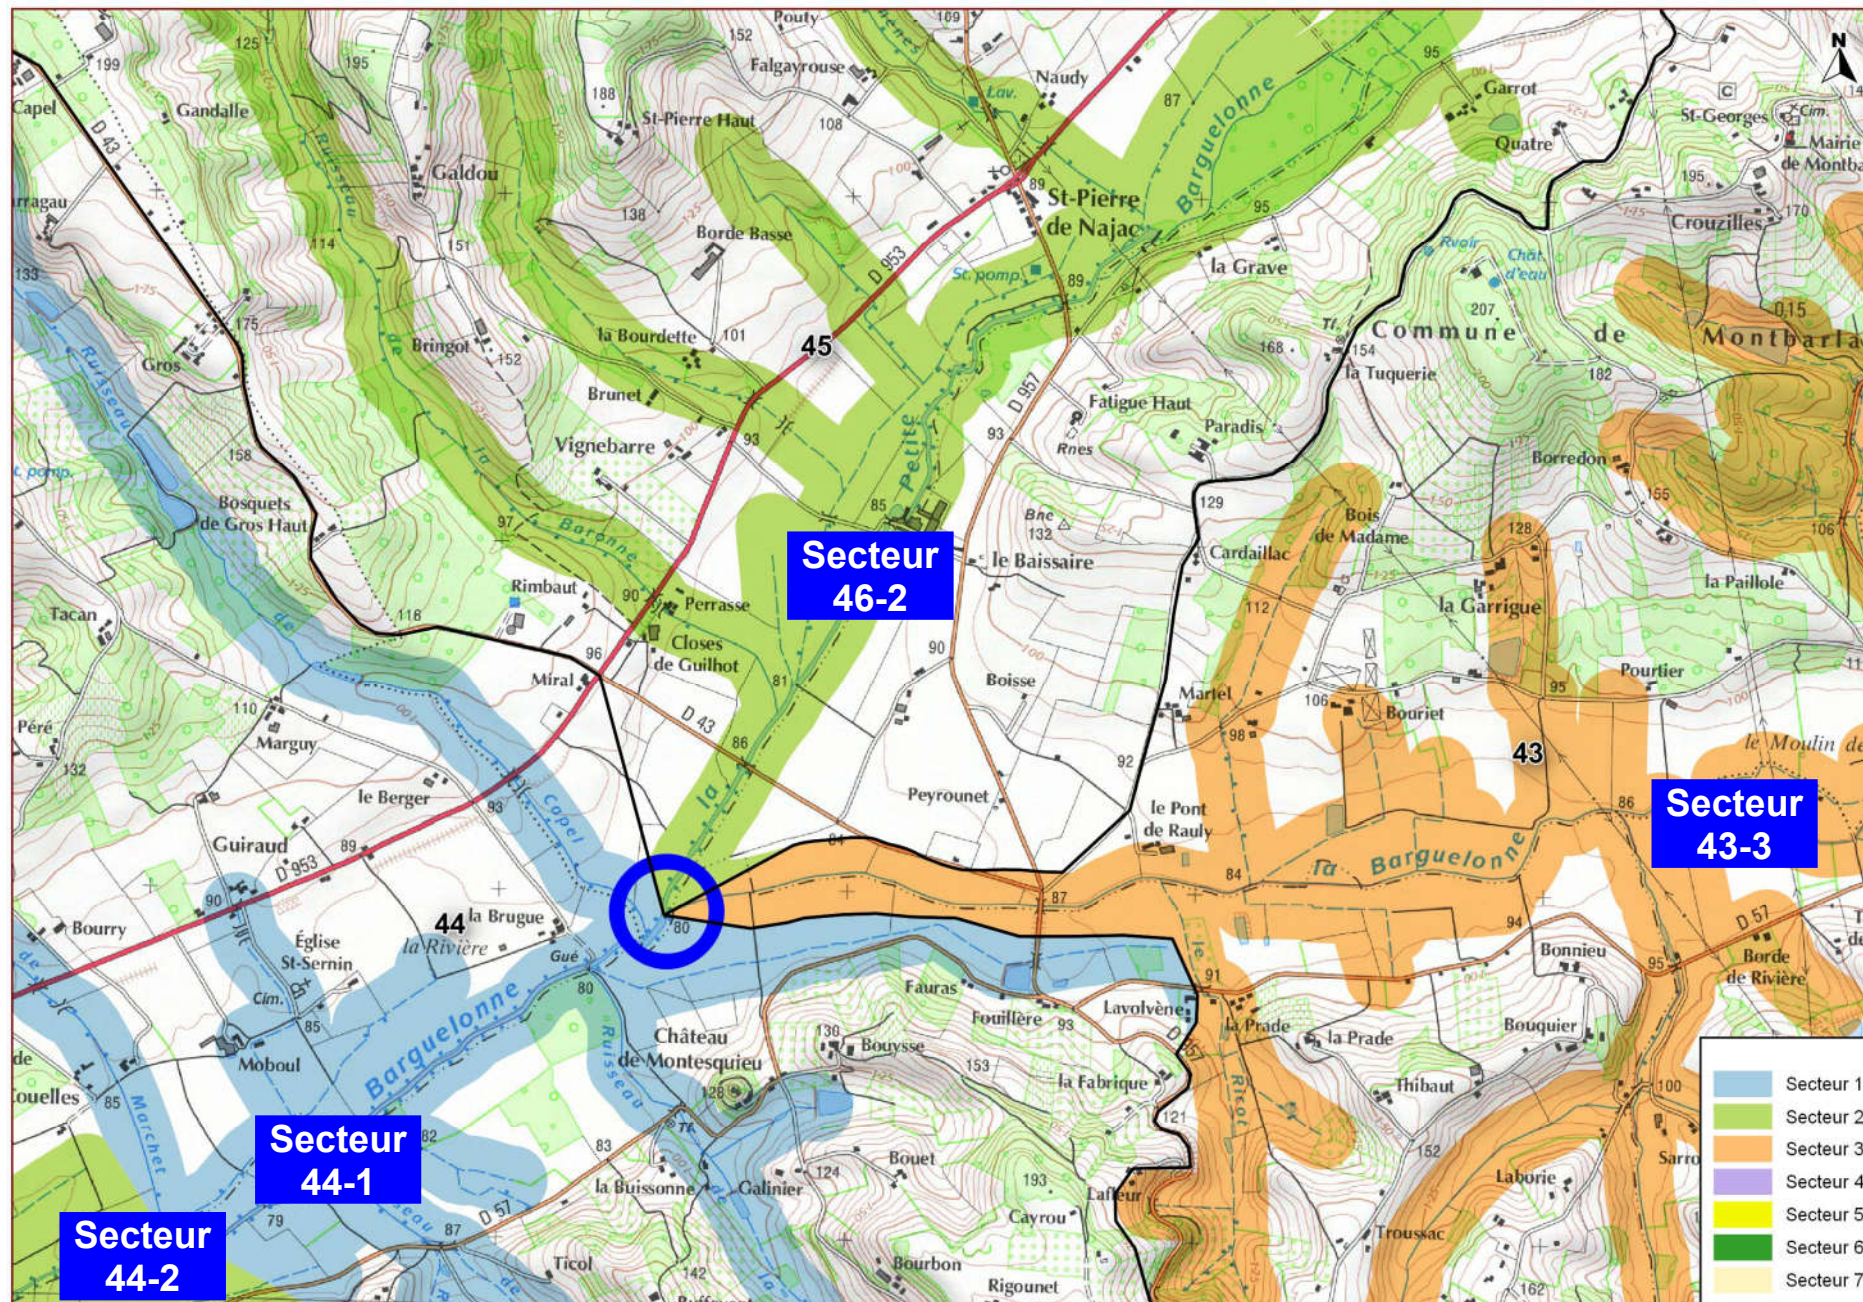

Zone 41 – Bassin de la Sère

Zone 41 – Bassin de la Sère (uniquement le cours d'eau sans la nappe d'accompagnement)

Zone 42 – Bassin du Lambon

Zone 42 – Bassin du Lambon

Zone 43 – Bassin de la Barguelonne amont

Zone 43 – Bassin de la Barguelonne amont

Zone 43 – Bassin de la Barguelonne amont // Zone 44 – Bassin de la Barguelonne aval // Zone 46 – Bassin Petite Barguelonne

Zone 44 – Bassin de la Barguelonne aval

Zone 45 – Bassin du Lendou

Zone 46 – Bassin de la Petite Barguelonne

Zone 47 – Bassin de la Séoune (Petite Séoune)

Zone 47 – Bassin de la Séoune

Zone 48 – Bassin de l'Auroue