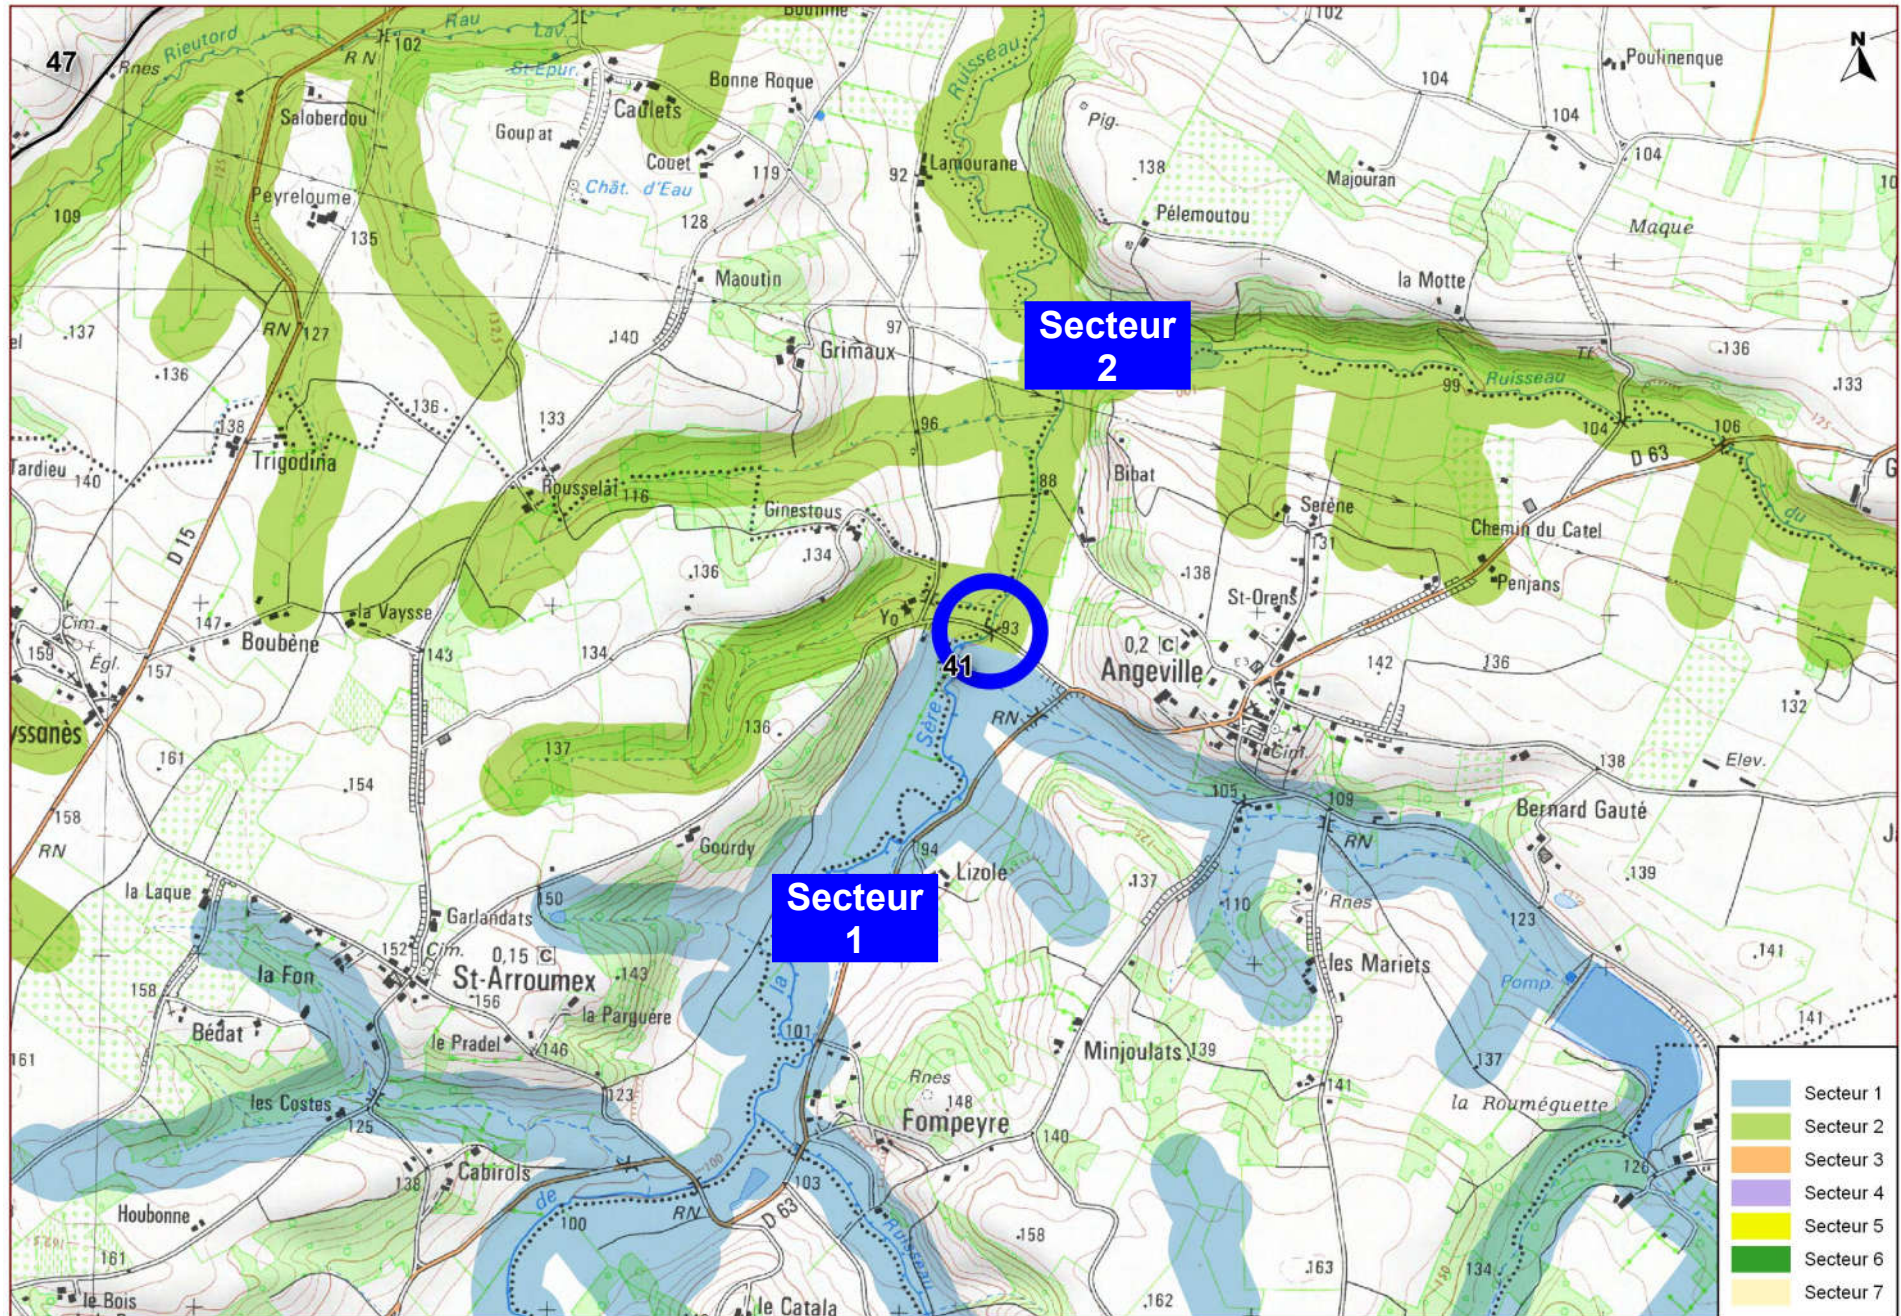

Zone 41 – Bassin de la Sère

Zone 41 – Bassin de la Sère (uniquement le cours d'eau sans la nappe d'accompagnement)

Zone 42 – Bassin du Lambon

Zone 42 – Bassin du Lambon

Zone 43 – Bassin de la Barguelonne amont

Zone 43 – Bassin de la Barguelonne amont

Zone 43 – Bassin de la Barguelonne amont // Zone 44 – Bassin de la Barguelonne aval // Zone 46 – Bassin Petite Barguelonne

Zone 44 – Bassin de la Barguelonne aval

Zone 45 – Bassin du Lendou

Zone 46 – Bassin de la Petite Barguelonne

Zone 47 – Bassin de la Séoune (Petite Séoune)

Zone 47 – Bassin de la Séoune

Zone 48 – Bassin de l'Auroue