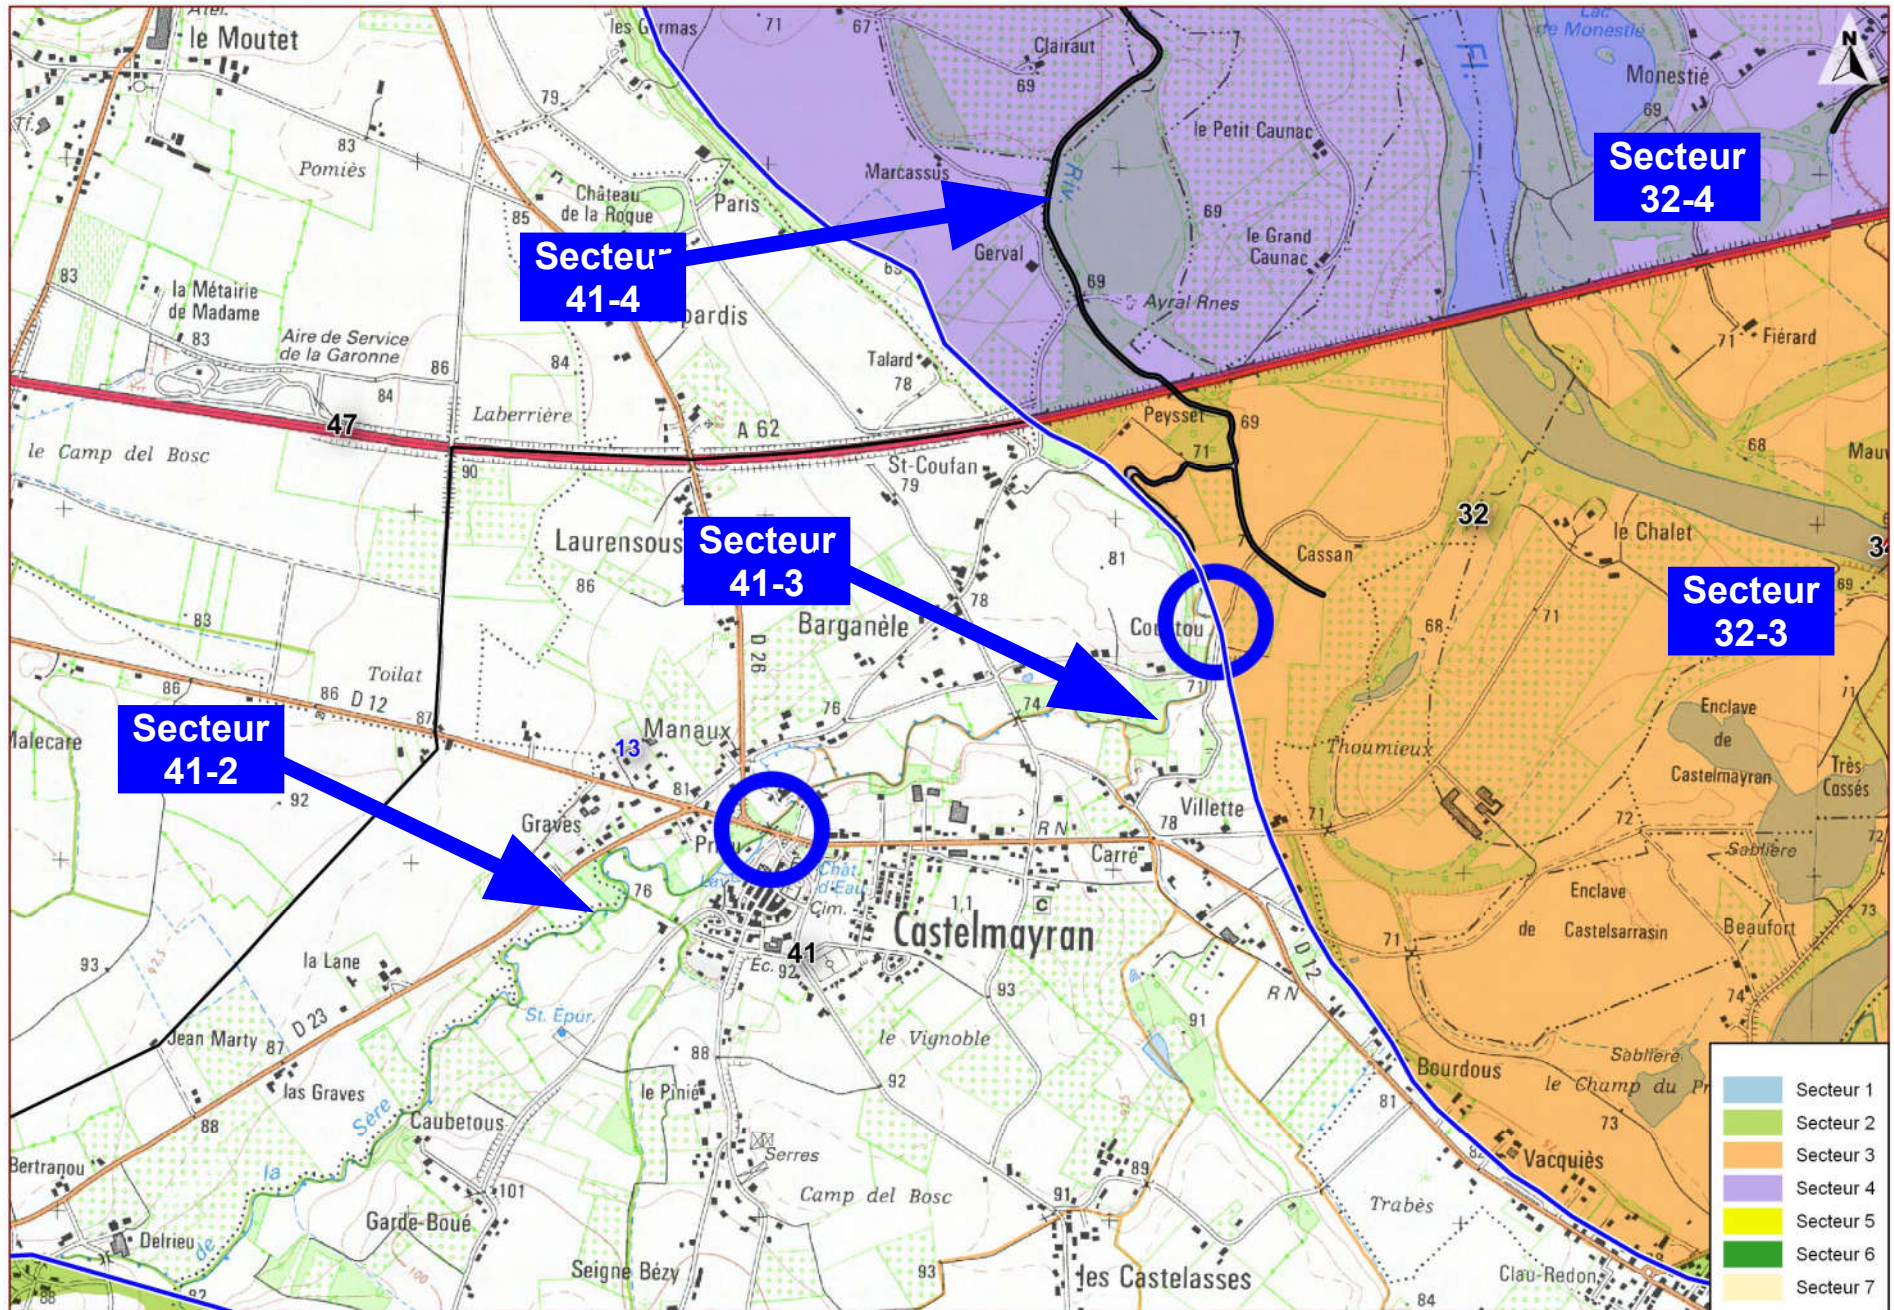

Zone 41 – Bassin de la Sère

Zone 41 – Bassin de la Sère (uniquement le cours d'eau sans la nappe d'accompagnement)

Zone 42 – Bassin du Lambon

Zone 42 – Bassin du Lambon

Zone 43 – Bassin de la Barguelonne amont

Zone 43 – Bassin de la Barguelonne amont

Zone 43 – Bassin de la Barguelonne amont // Zone 44 – Bassin de la Barguelonne aval // Zone 46 – Bassin Petite Barguelonne

Zone 44 – Bassin de la Barguelonne aval

Zone 45 – Bassin du Lendou

Zone 46 – Bassin de la Petite Barguelonne

Zone 47 – Bassin de la Séoune (Petite Séoune)

Zone 47 – Bassin de la Séoune

Zone 48 – Bassin de l'Auroue