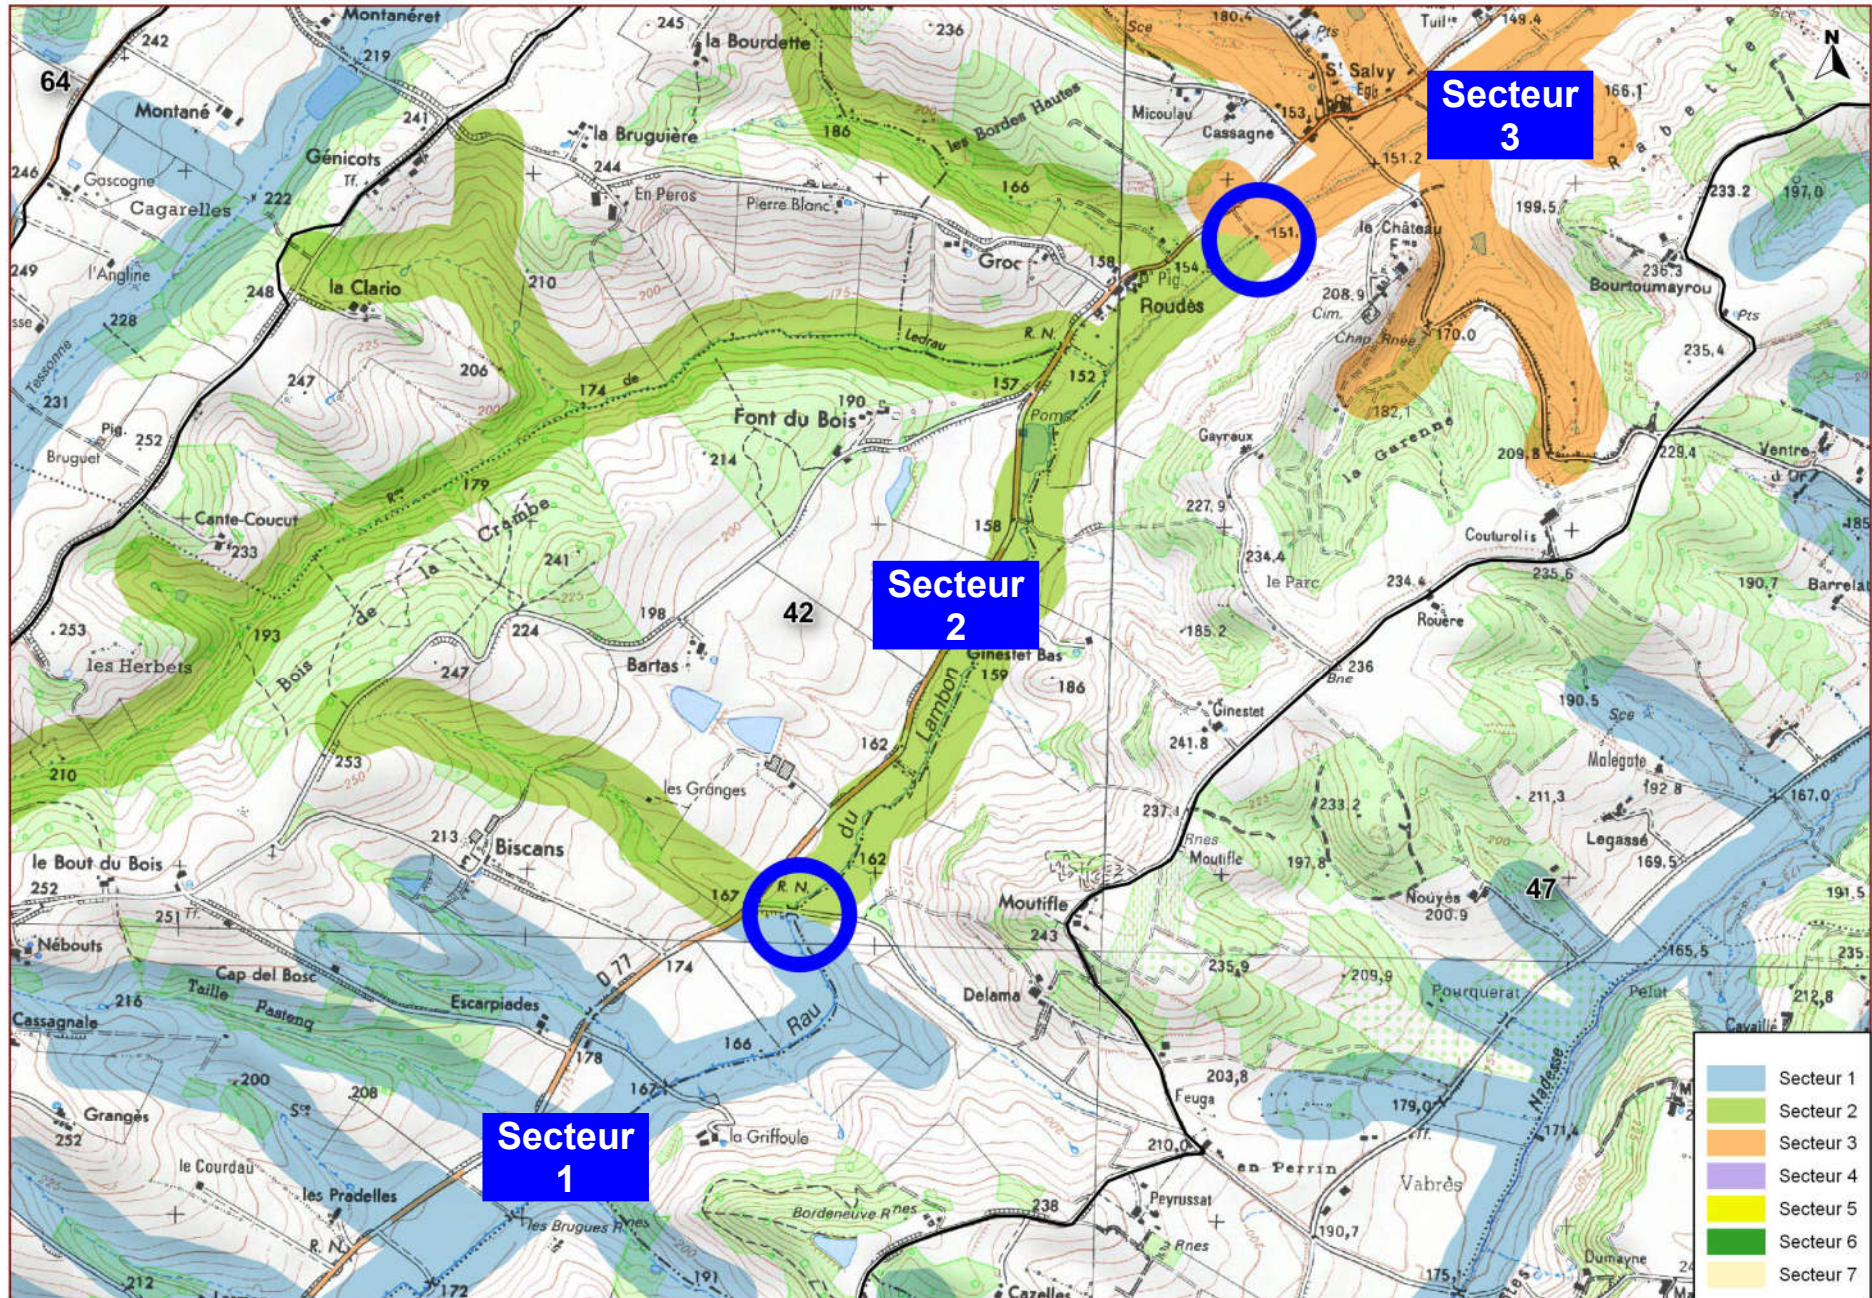

Zone 41 – Bassin de la Sère

Zone 41 – Bassin de la Sère (uniquement le cours d'eau sans la nappe d'accompagnement)

Zone 42 – Bassin du Lambon

Zone 42 – Bassin du Lambon

Zone 43 – Bassin de la Barguelonne amont

Zone 43 – Bassin de la Barguelonne amont

Zone 43 – Bassin de la Barguelonne amont // Zone 44 – Bassin de la Barguelonne aval // Zone 46 – Bassin Petite Barguelonne

Zone 44 – Bassin de la Barguelonne aval

Zone 45 – Bassin du Lendou

Zone 46 – Bassin de la Petite Barguelonne

Zone 47 – Bassin de la Séoune (Petite Séoune)

Zone 47 – Bassin de la Séoune

Zone 48 – Bassin de l'Auroue