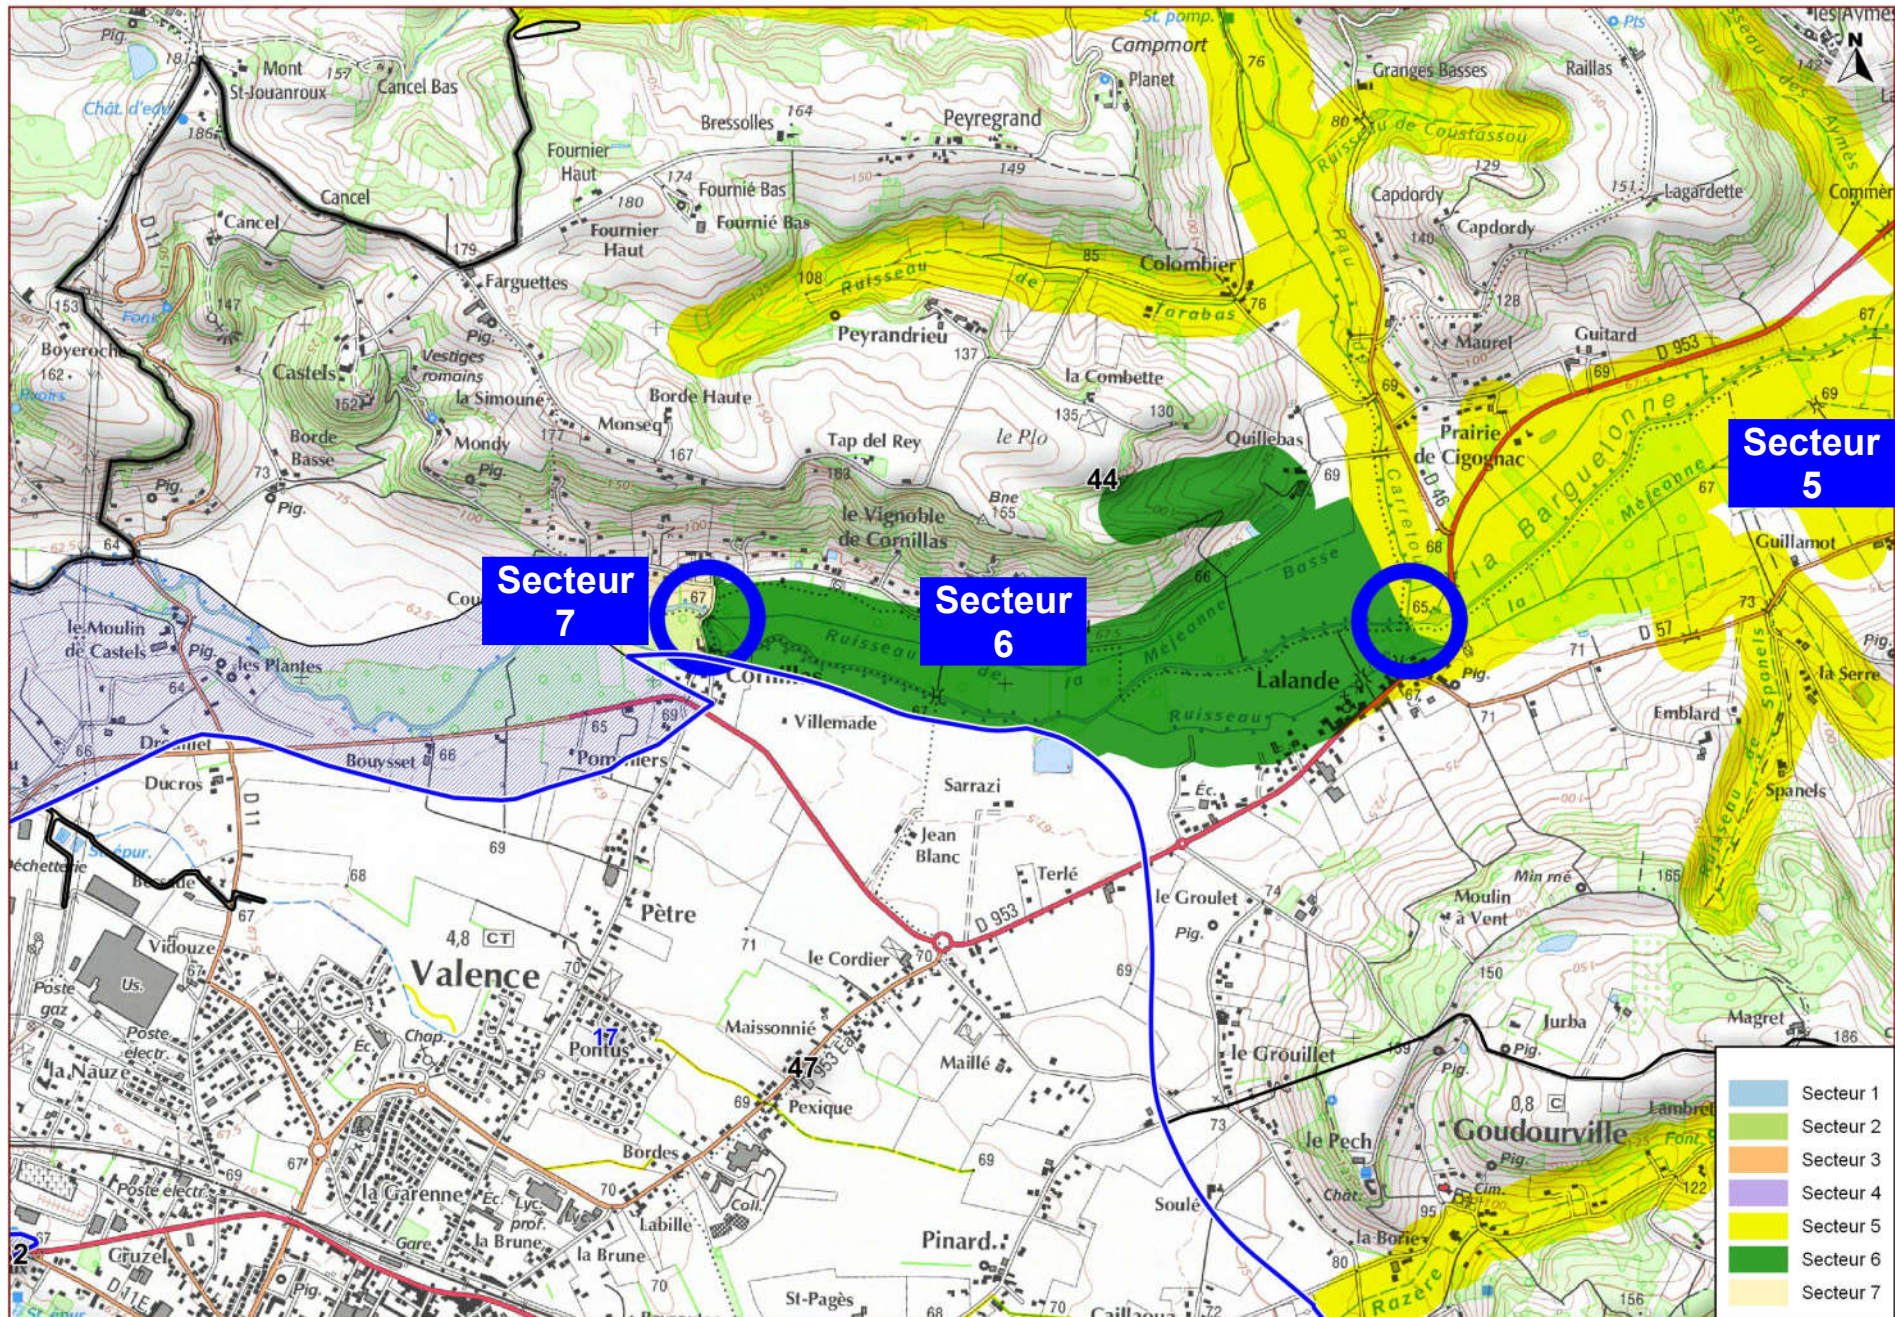

Zone 41 – Bassin de la Sère

Zone 41 – Bassin de la Sère (uniquement le cours d'eau sans la nappe d'accompagnement)

Zone 42 – Bassin du Lambon

Zone 42 – Bassin du Lambon

Zone 43 – Bassin de la Barguelonne amont

Zone 43 – Bassin de la Barguelonne amont

Zone 43 – Bassin de la Barguelonne amont // Zone 44 – Bassin de la Barguelonne aval // Zone 46 – Bassin Petite Barguelonne

Zone 44 – Bassin de la Barguelonne aval

Zone 45 – Bassin du Lendou

Zone 46 – Bassin de la Petite Barguelonne

Zone 47 – Bassin de la Séoune (Petite Séoune)

Zone 47 – Bassin de la Séoune

Zone 48 – Bassin de l'Auroue