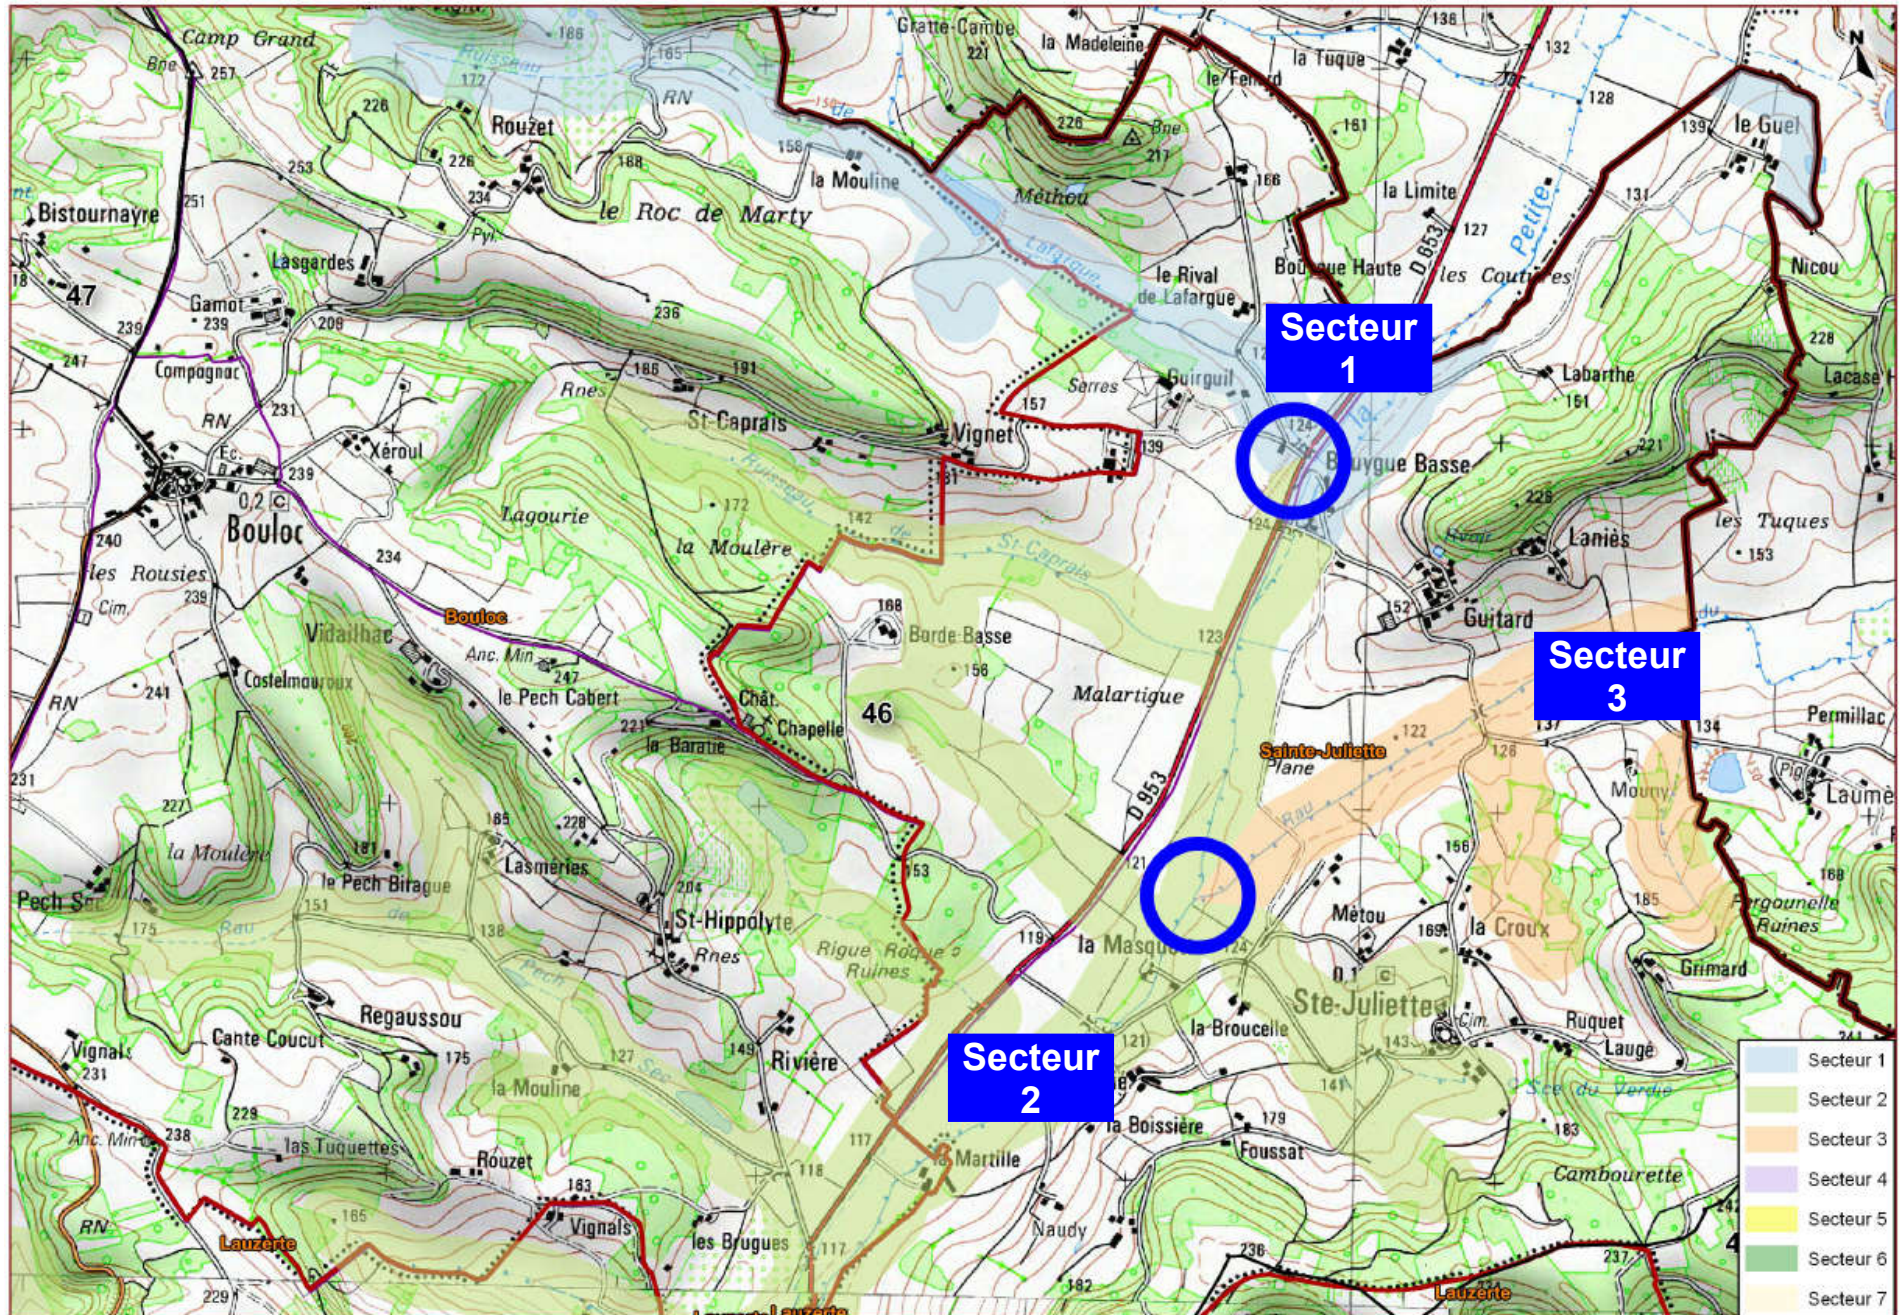

Zone 41 – Bassin de la Sère

Zone 41 – Bassin de la Sère (uniquement le cours d'eau sans la nappe d'accompagnement)

Zone 42 – Bassin du Lambon

Zone 42 – Bassin du Lambon

Zone 43 – Bassin de la Barguelonne amont

Zone 43 – Bassin de la Barguelonne amont

Zone 43 – Bassin de la Barguelonne amont // Zone 44 – Bassin de la Barguelonne aval // Zone 46 – Bassin Petite Barguelonne

Zone 44 – Bassin de la Barguelonne aval

Zone 45 – Bassin du Lendou

Zone 46 – Bassin de la Petite Barguelonne

Zone 47 – Bassin de la Séoune (Petite Séoune)

Zone 47 – Bassin de la Séoune

Zone 48 – Bassin de l'Auroue