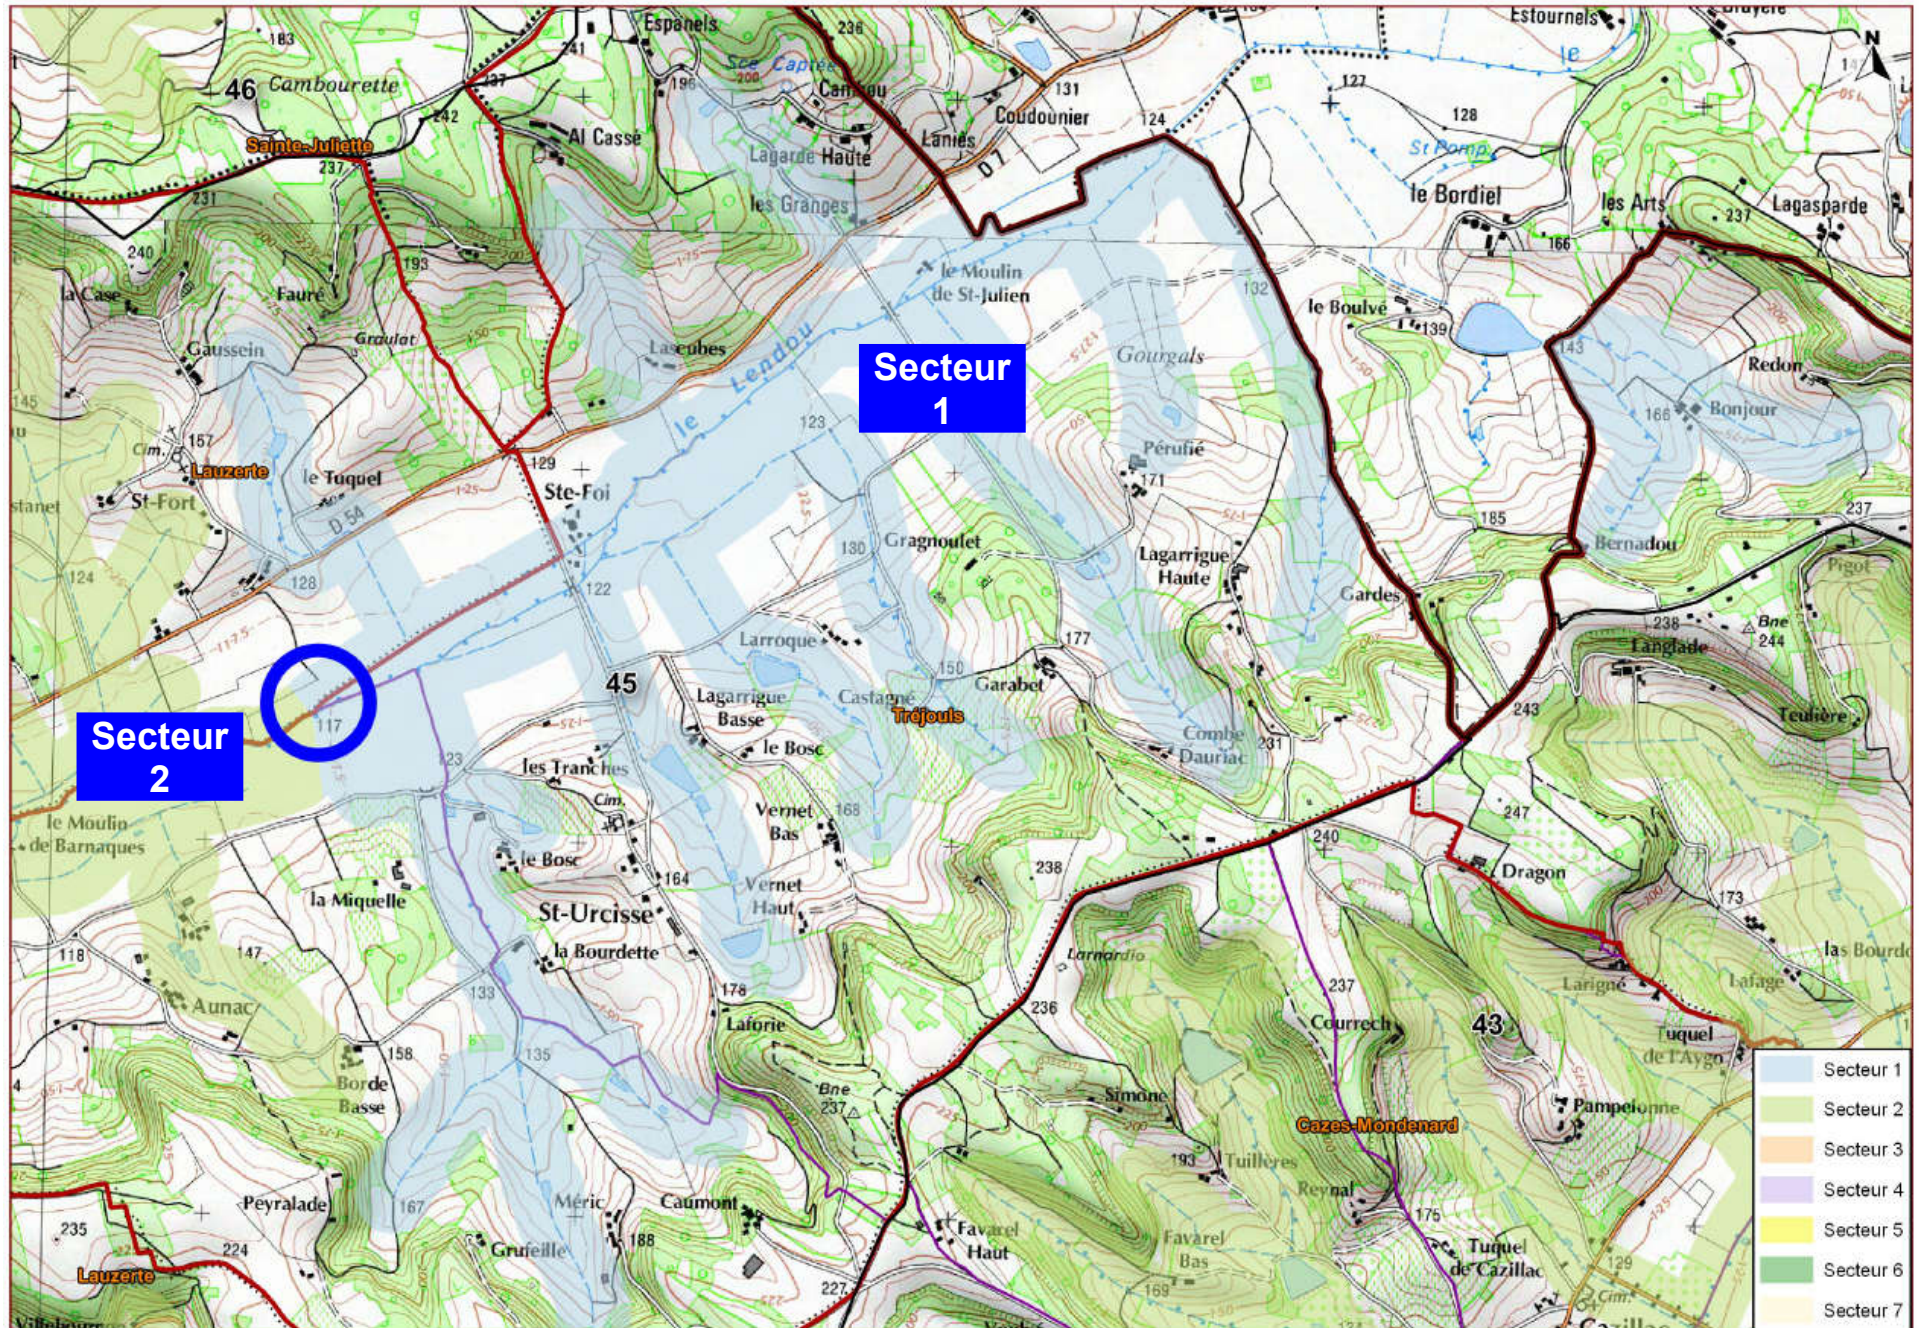

Zone 41 – Bassin de la Sère

Zone 41 – Bassin de la Sère (uniquement le cours d'eau sans la nappe d'accompagnement)

Zone 42 – Bassin du Lambon

Zone 42 – Bassin du Lambon

Zone 43 – Bassin de la Barguelonne amont

Zone 43 – Bassin de la Barguelonne amont

Zone 43 – Bassin de la Barguelonne amont // Zone 44 – Bassin de la Barguelonne aval // Zone 46 – Bassin Petite Barguelonne

Zone 44 – Bassin de la Barguelonne aval

Zone 45 – Bassin du Lendou

Zone 46 – Bassin de la Petite Barguelonne

Zone 47 – Bassin de la Séoune (Petite Séoune)

Zone 47 – Bassin de la Séoune

Zone 48 – Bassin de l'Auroue