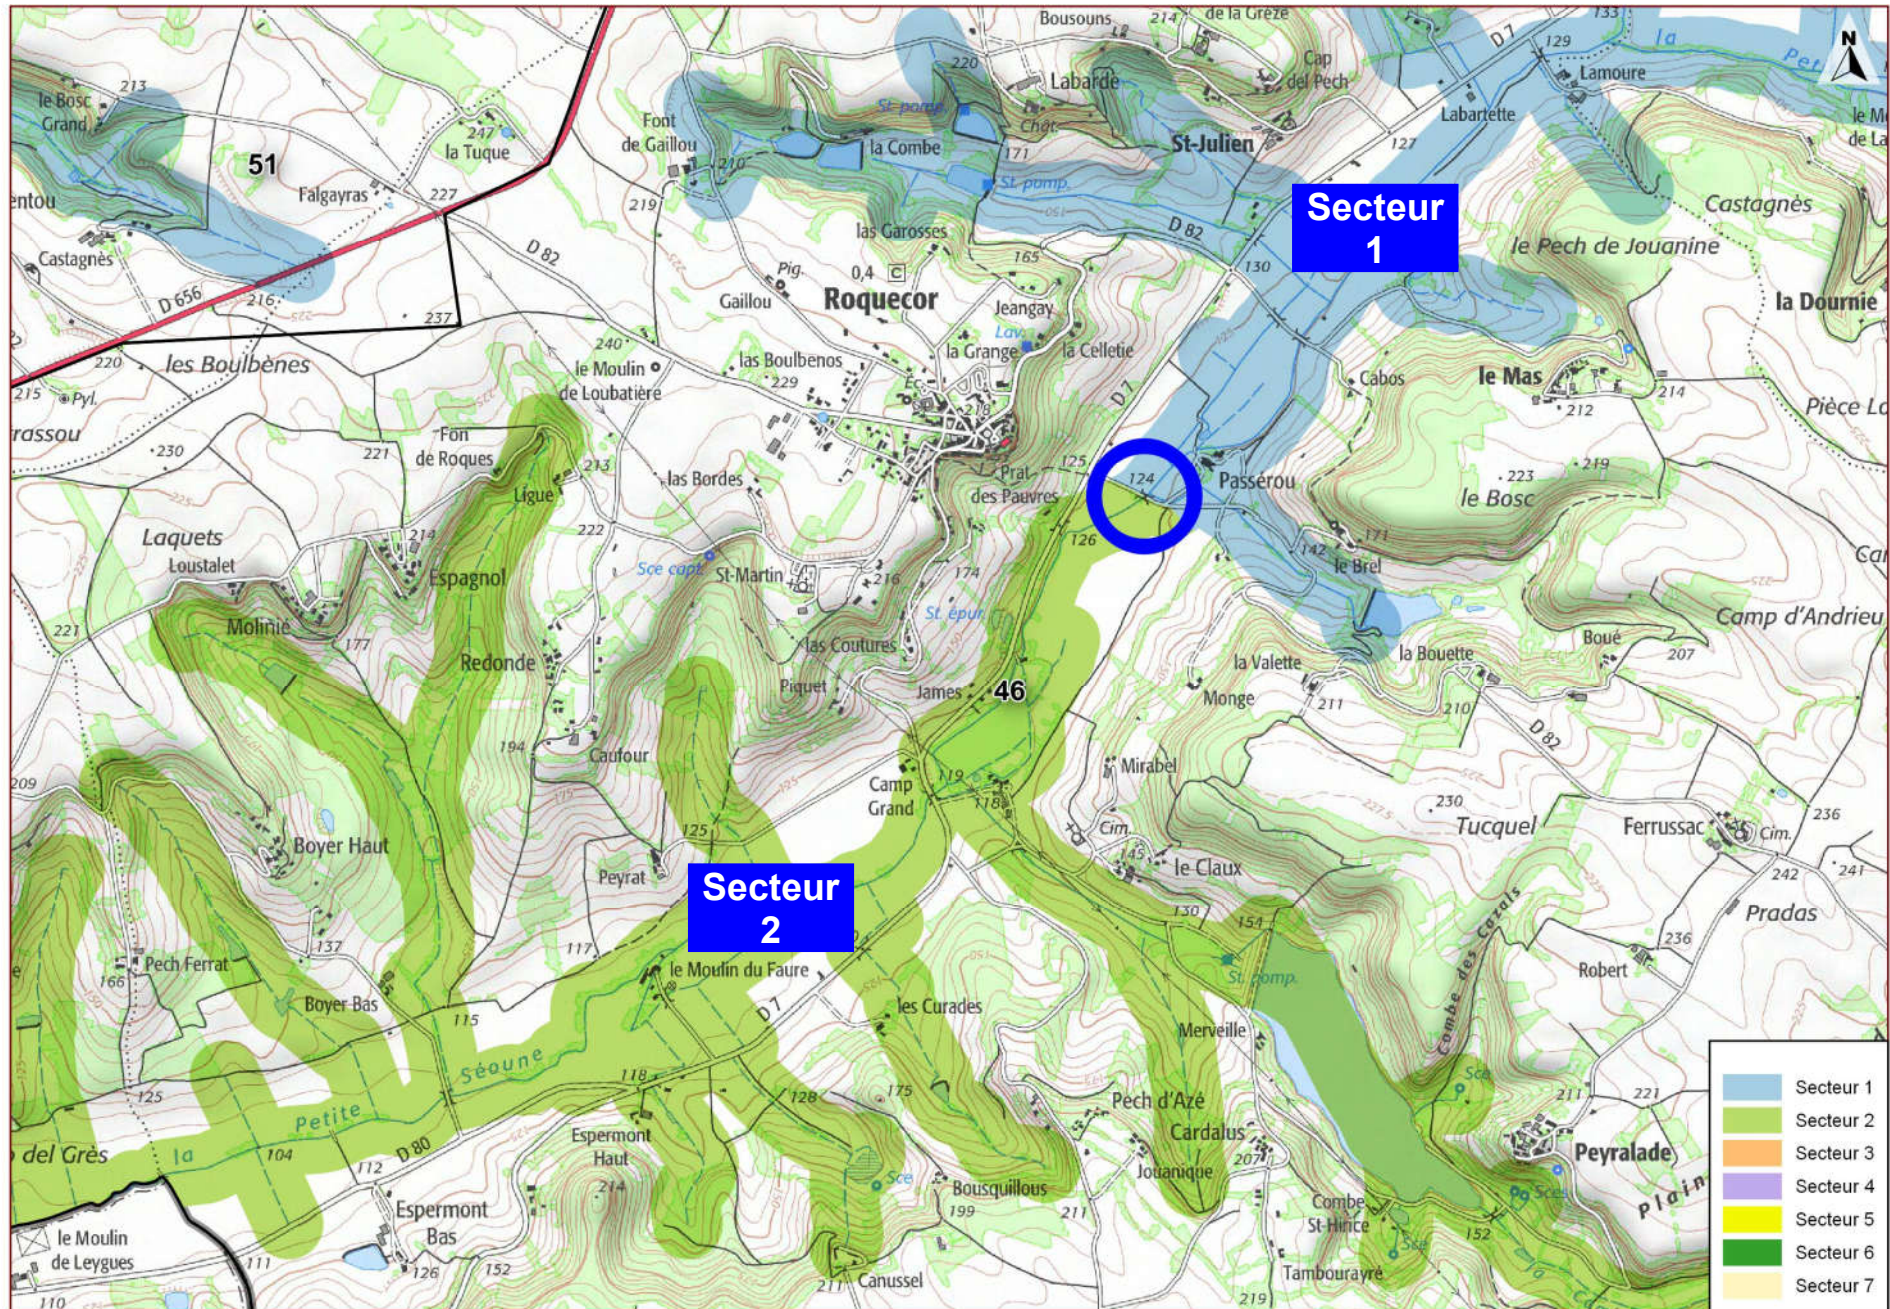

Zone 41 – Bassin de la Sère

Zone 41 – Bassin de la Sère (uniquement le cours d'eau sans la nappe d'accompagnement)

Zone 42 – Bassin du Lambon

Zone 42 – Bassin du Lambon

Zone 43 – Bassin de la Barguelonne amont

Zone 43 – Bassin de la Barguelonne amont

Zone 43 – Bassin de la Barguelonne amont // Zone 44 – Bassin de la Barguelonne aval // Zone 46 – Bassin Petite Barguelonne

Zone 44 – Bassin de la Barguelonne aval

Zone 45 – Bassin du Lendou

Zone 46 – Bassin de la Petite Barguelonne

Zone 47 – Bassin de la Séoune (Petite Séoune)

Zone 47 – Bassin de la Séoune

Zone 48 – Bassin de l'Auroue