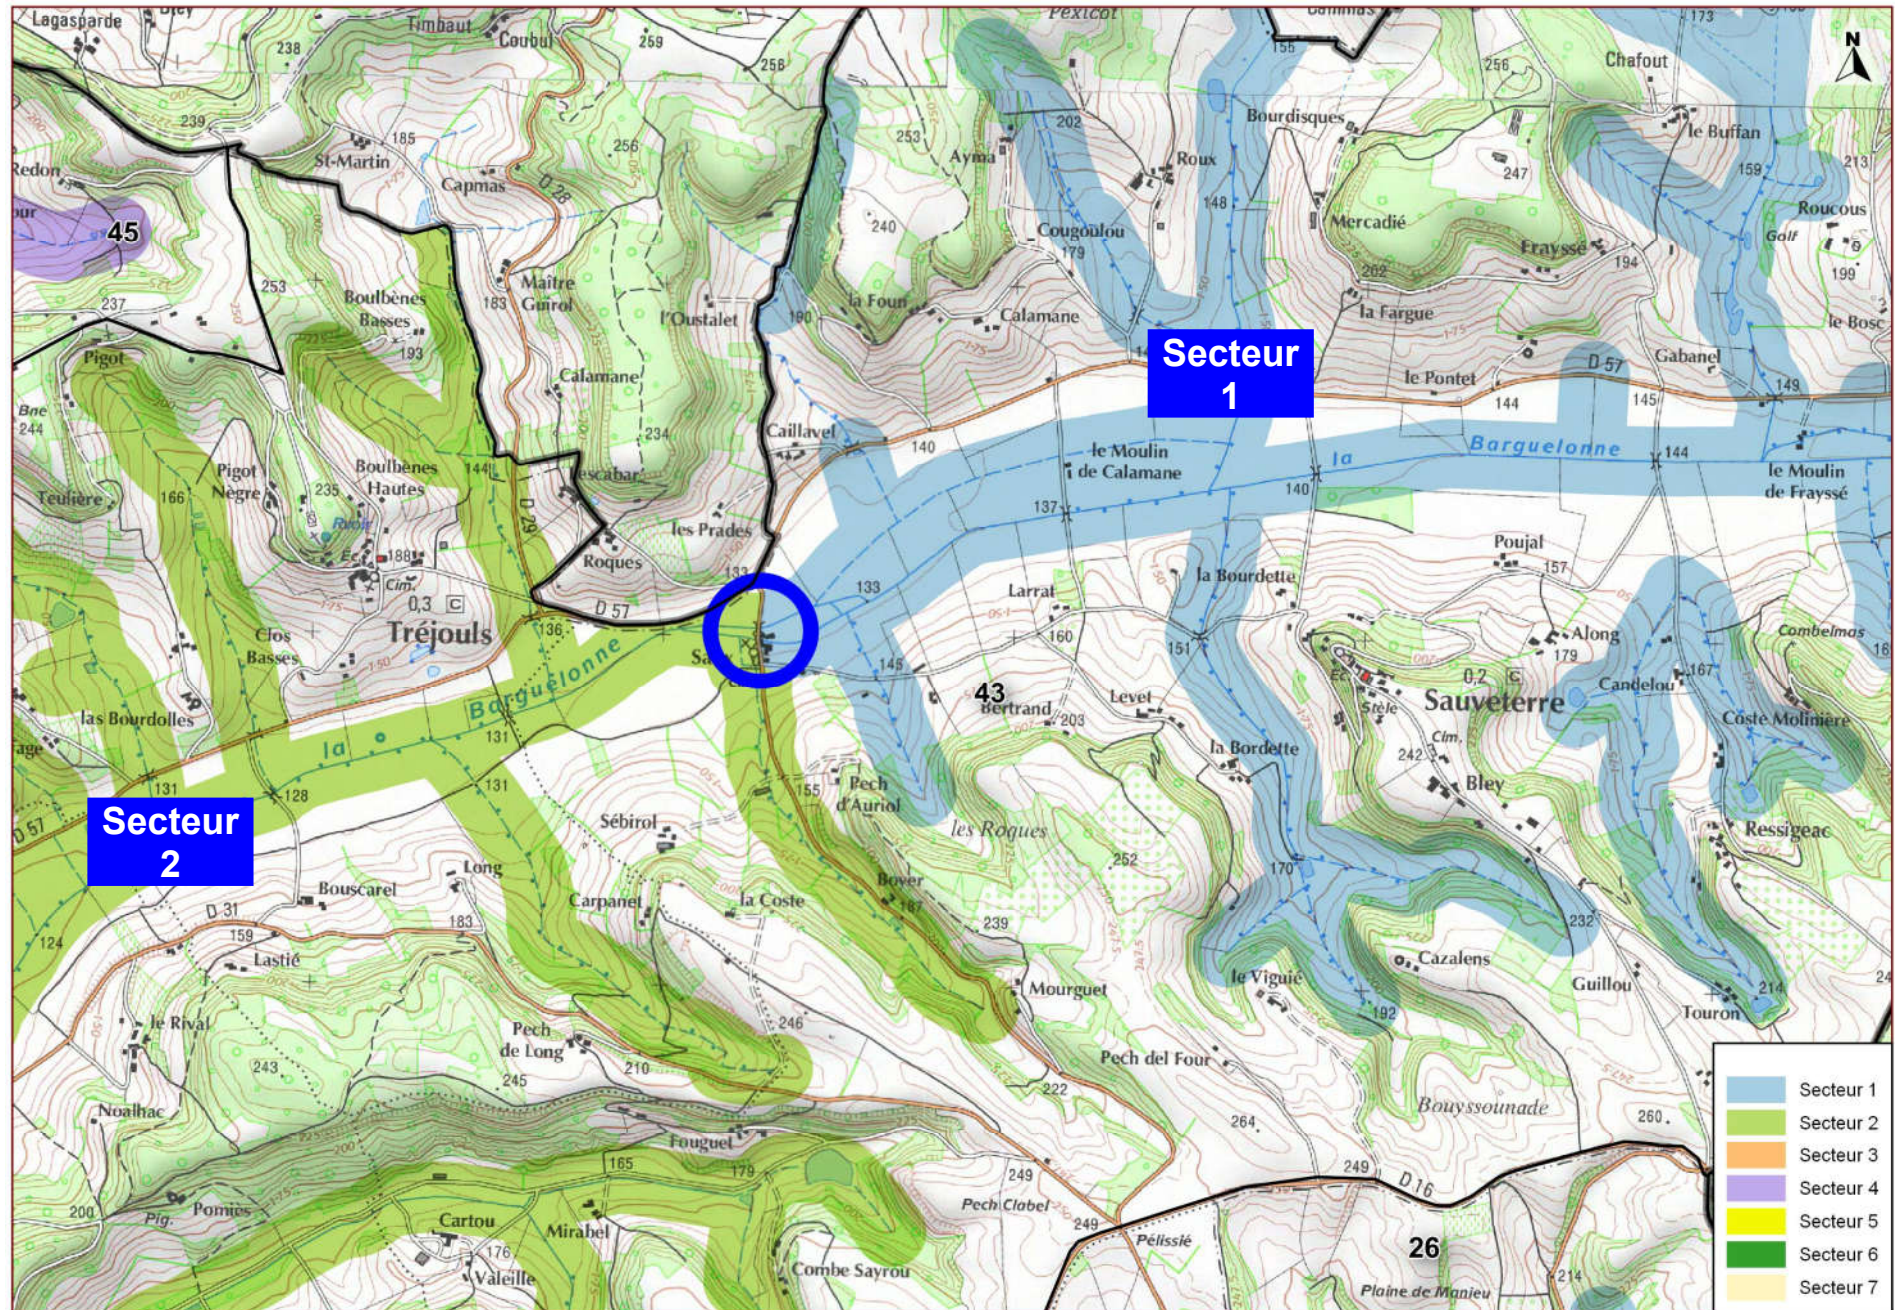

Zone 41 – Bassin de la Sère

Zone 41 – Bassin de la Sère (uniquement le cours d'eau sans la nappe d'accompagnement)

Zone 42 – Bassin du Lambon

Zone 42 – Bassin du Lambon

Zone 43 – Bassin de la Barguelonne amont

Zone 43 – Bassin de la Barguelonne amont

Zone 43 – Bassin de la Barguelonne amont // Zone 44 – Bassin de la Barguelonne aval // Zone 46 – Bassin Petite Barguelonne

Zone 44 – Bassin de la Barguelonne aval

Zone 45 – Bassin du Lendou

Zone 46 – Bassin de la Petite Barguelonne

Zone 47 – Bassin de la Séoune (Petite Séoune)

Zone 47 – Bassin de la Séoune

Zone 48 – Bassin de l'Auroue