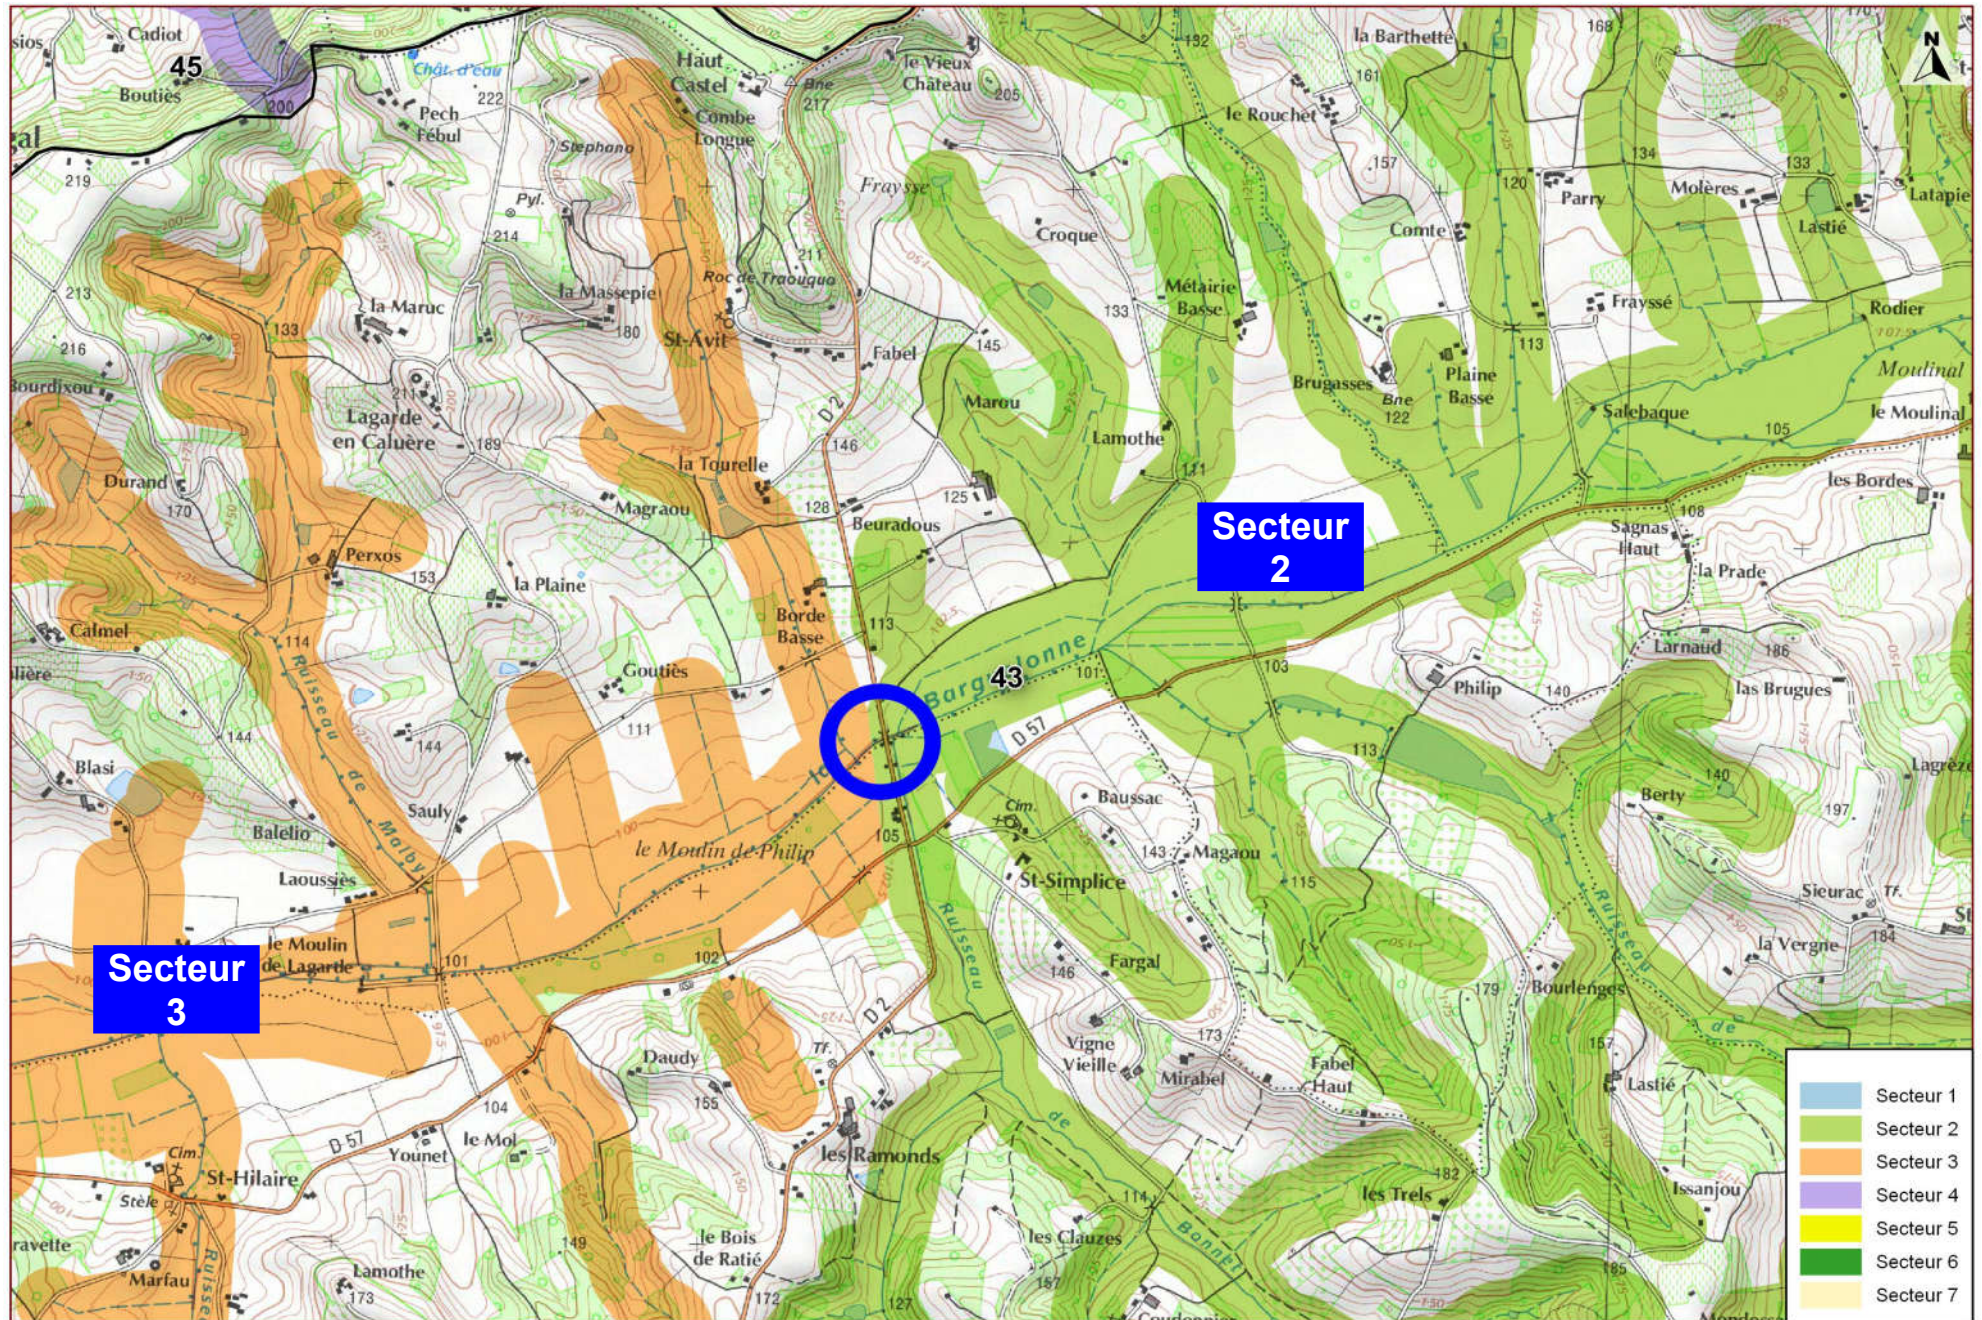

Zone 41 – Bassin de la Sère

Zone 41 – Bassin de la Sère (uniquement le cours d'eau sans la nappe d'accompagnement)

Zone 42 – Bassin du Lambon

Zone 42 – Bassin du Lambon

Zone 43 – Bassin de la Barguelonne amont

Zone 43 – Bassin de la Barguelonne amont

Zone 43 – Bassin de la Barguelonne amont // Zone 44 – Bassin de la Barguelonne aval // Zone 46 – Bassin Petite Barguelonne

Zone 44 – Bassin de la Barguelonne aval

Zone 45 – Bassin du Lendou

Zone 46 – Bassin de la Petite Barguelonne

Zone 47 – Bassin de la Séoune (Petite Séoune)

Zone 47 – Bassin de la Séoune

Zone 48 – Bassin de l'Auroue