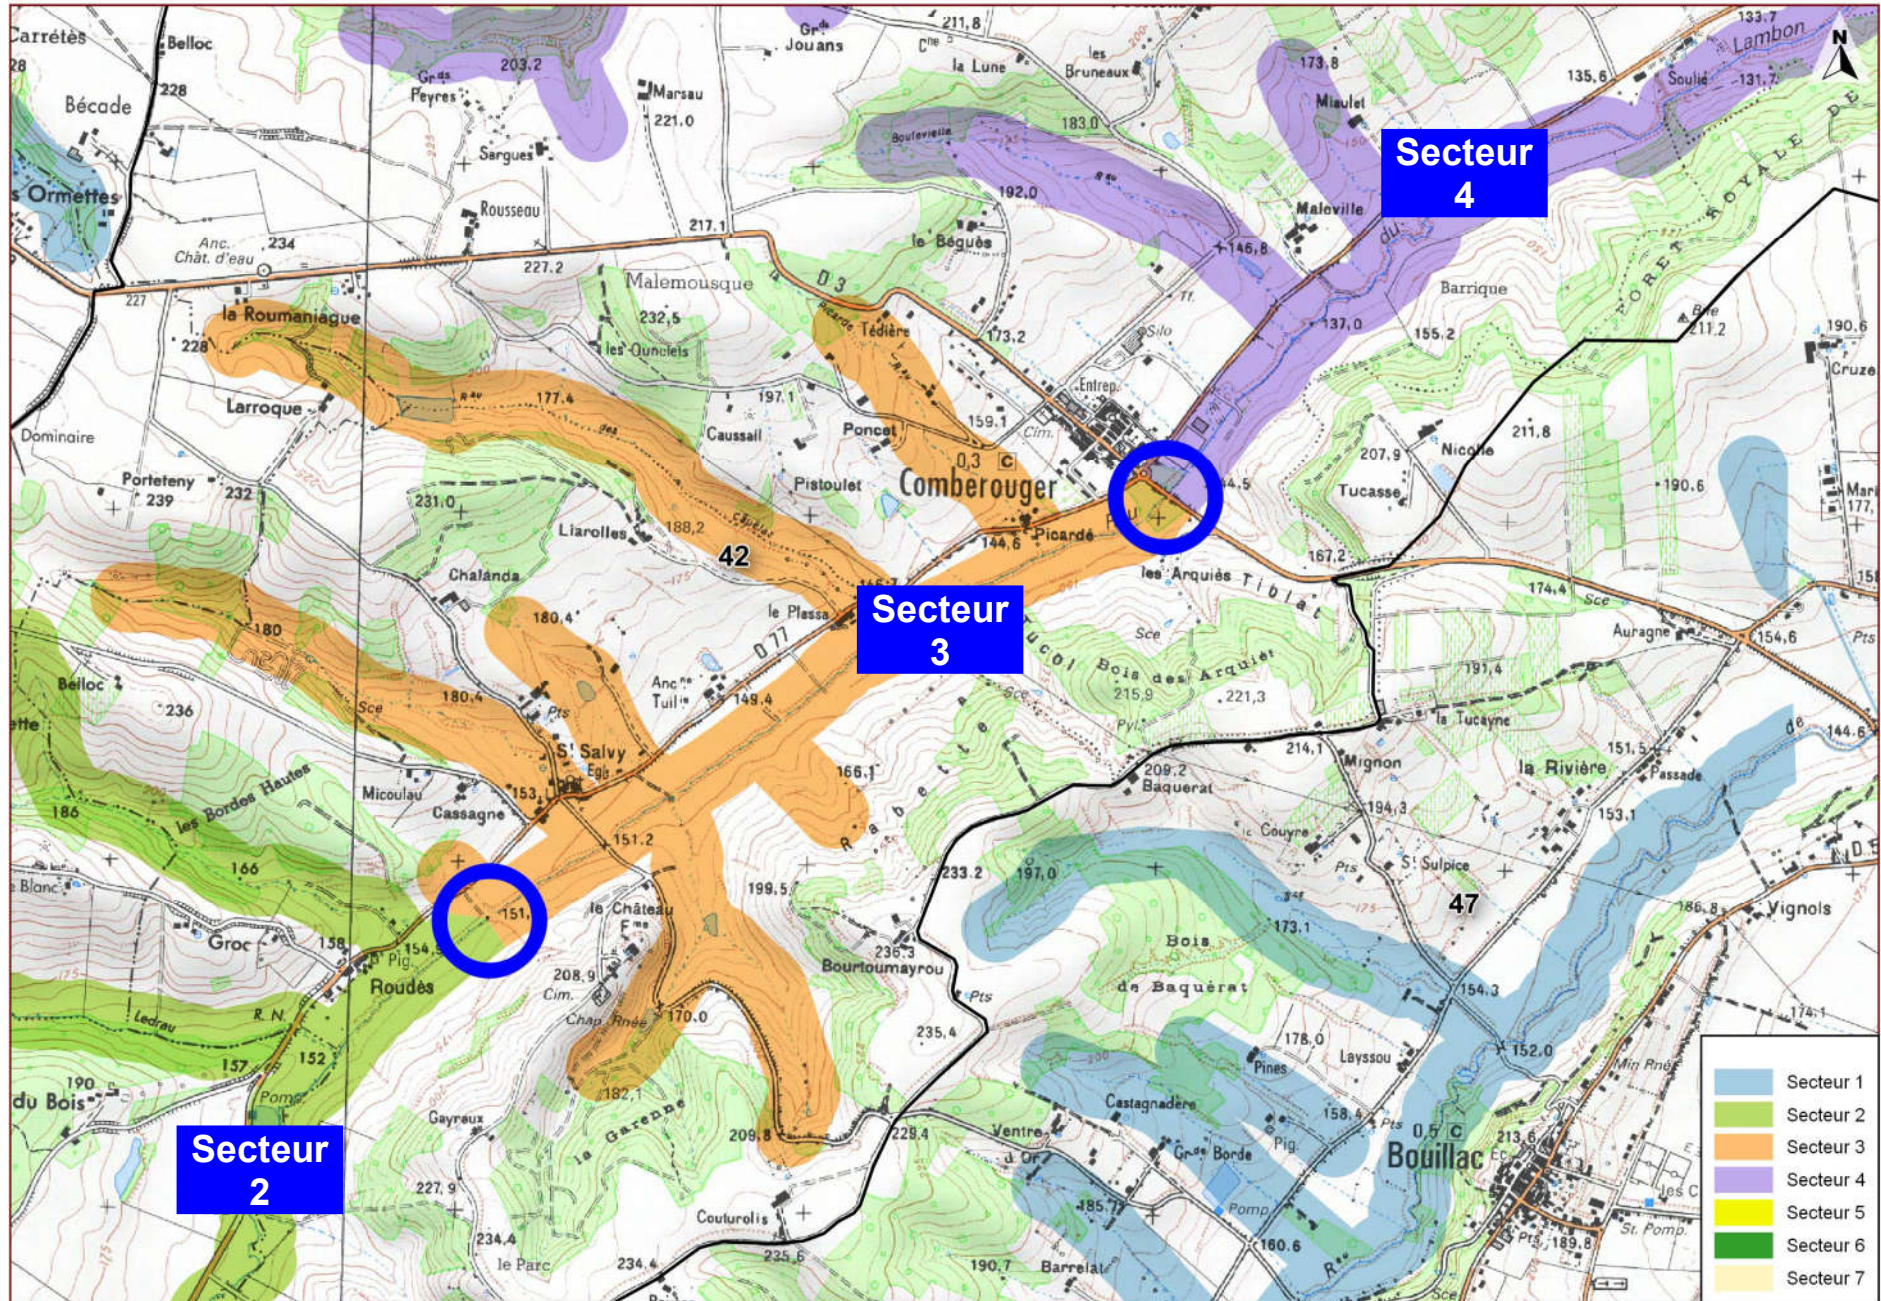

Zone 41 – Bassin de la Sère

Zone 41 – Bassin de la Sère (uniquement le cours d'eau sans la nappe d'accompagnement)

Zone 42 – Bassin du Lambon

Zone 42 – Bassin du Lambon

Zone 43 – Bassin de la Barguelonne amont

Zone 43 – Bassin de la Barguelonne amont

Zone 43 – Bassin de la Barguelonne amont // Zone 44 – Bassin de la Barguelonne aval // Zone 46 – Bassin Petite Barguelonne

Zone 44 – Bassin de la Barguelonne aval

Zone 45 – Bassin du Lendou

Zone 46 – Bassin de la Petite Barguelonne

Zone 47 – Bassin de la Séoune (Petite Séoune)

Zone 47 – Bassin de la Séoune

Zone 48 – Bassin de l'Auroue