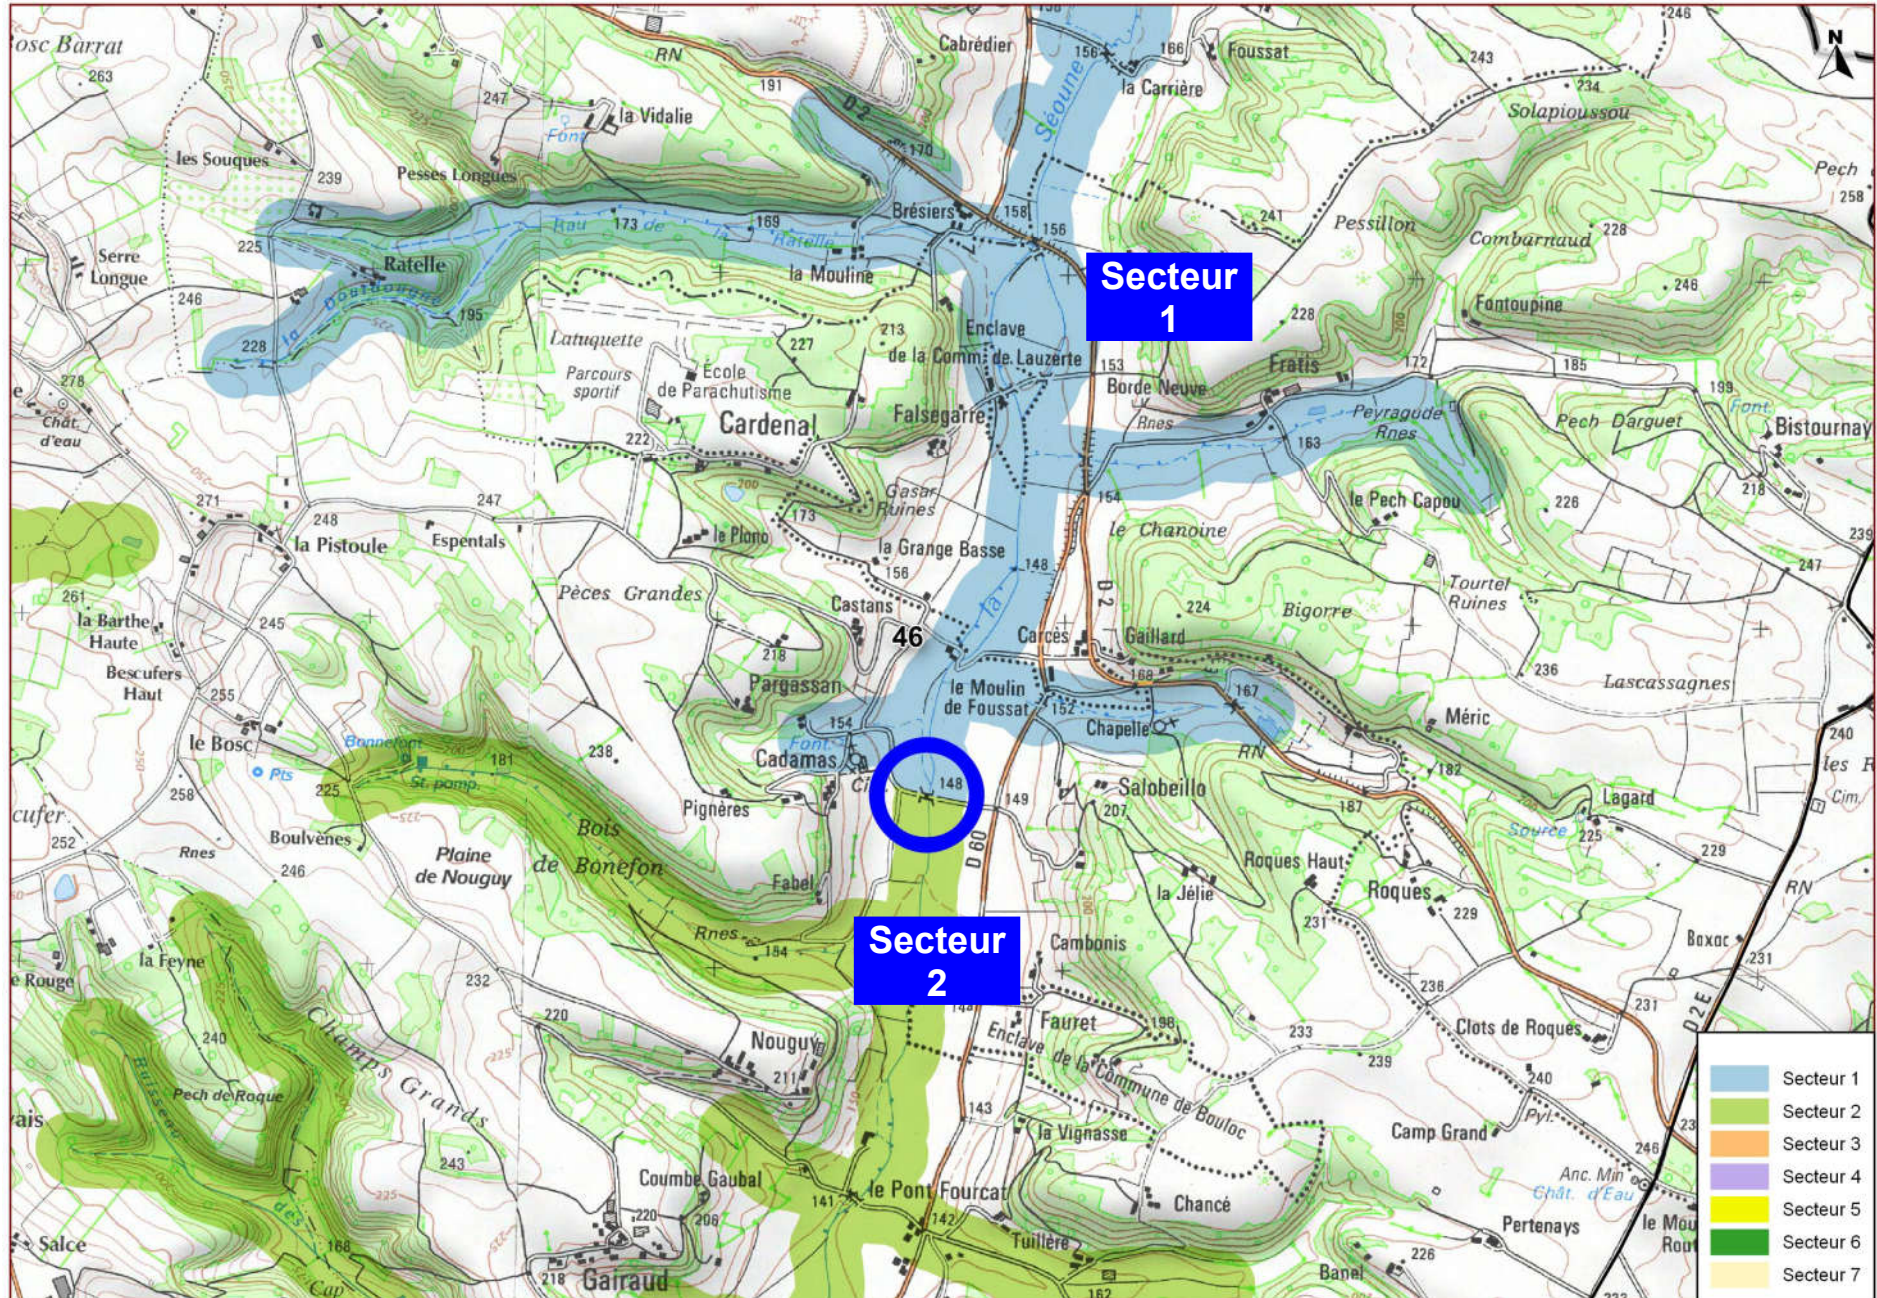

Zone 41 – Bassin de la Sère

Zone 41 – Bassin de la Sère (uniquement le cours d'eau sans la nappe d'accompagnement)

Zone 42 – Bassin du Lambon

Zone 42 – Bassin du Lambon

Zone 43 – Bassin de la Barguelonne amont

Zone 43 – Bassin de la Barguelonne amont

Zone 43 – Bassin de la Barguelonne amont // Zone 44 – Bassin de la Barguelonne aval // Zone 46 – Bassin Petite Barguelonne

Zone 44 – Bassin de la Barguelonne aval

Zone 45 – Bassin du Lendou

Zone 46 – Bassin de la Petite Barguelonne

Zone 47 – Bassin de la Séoune (Petite Séoune)

Zone 47 – Bassin de la Séoune

Zone 48 – Bassin de l'Auroue