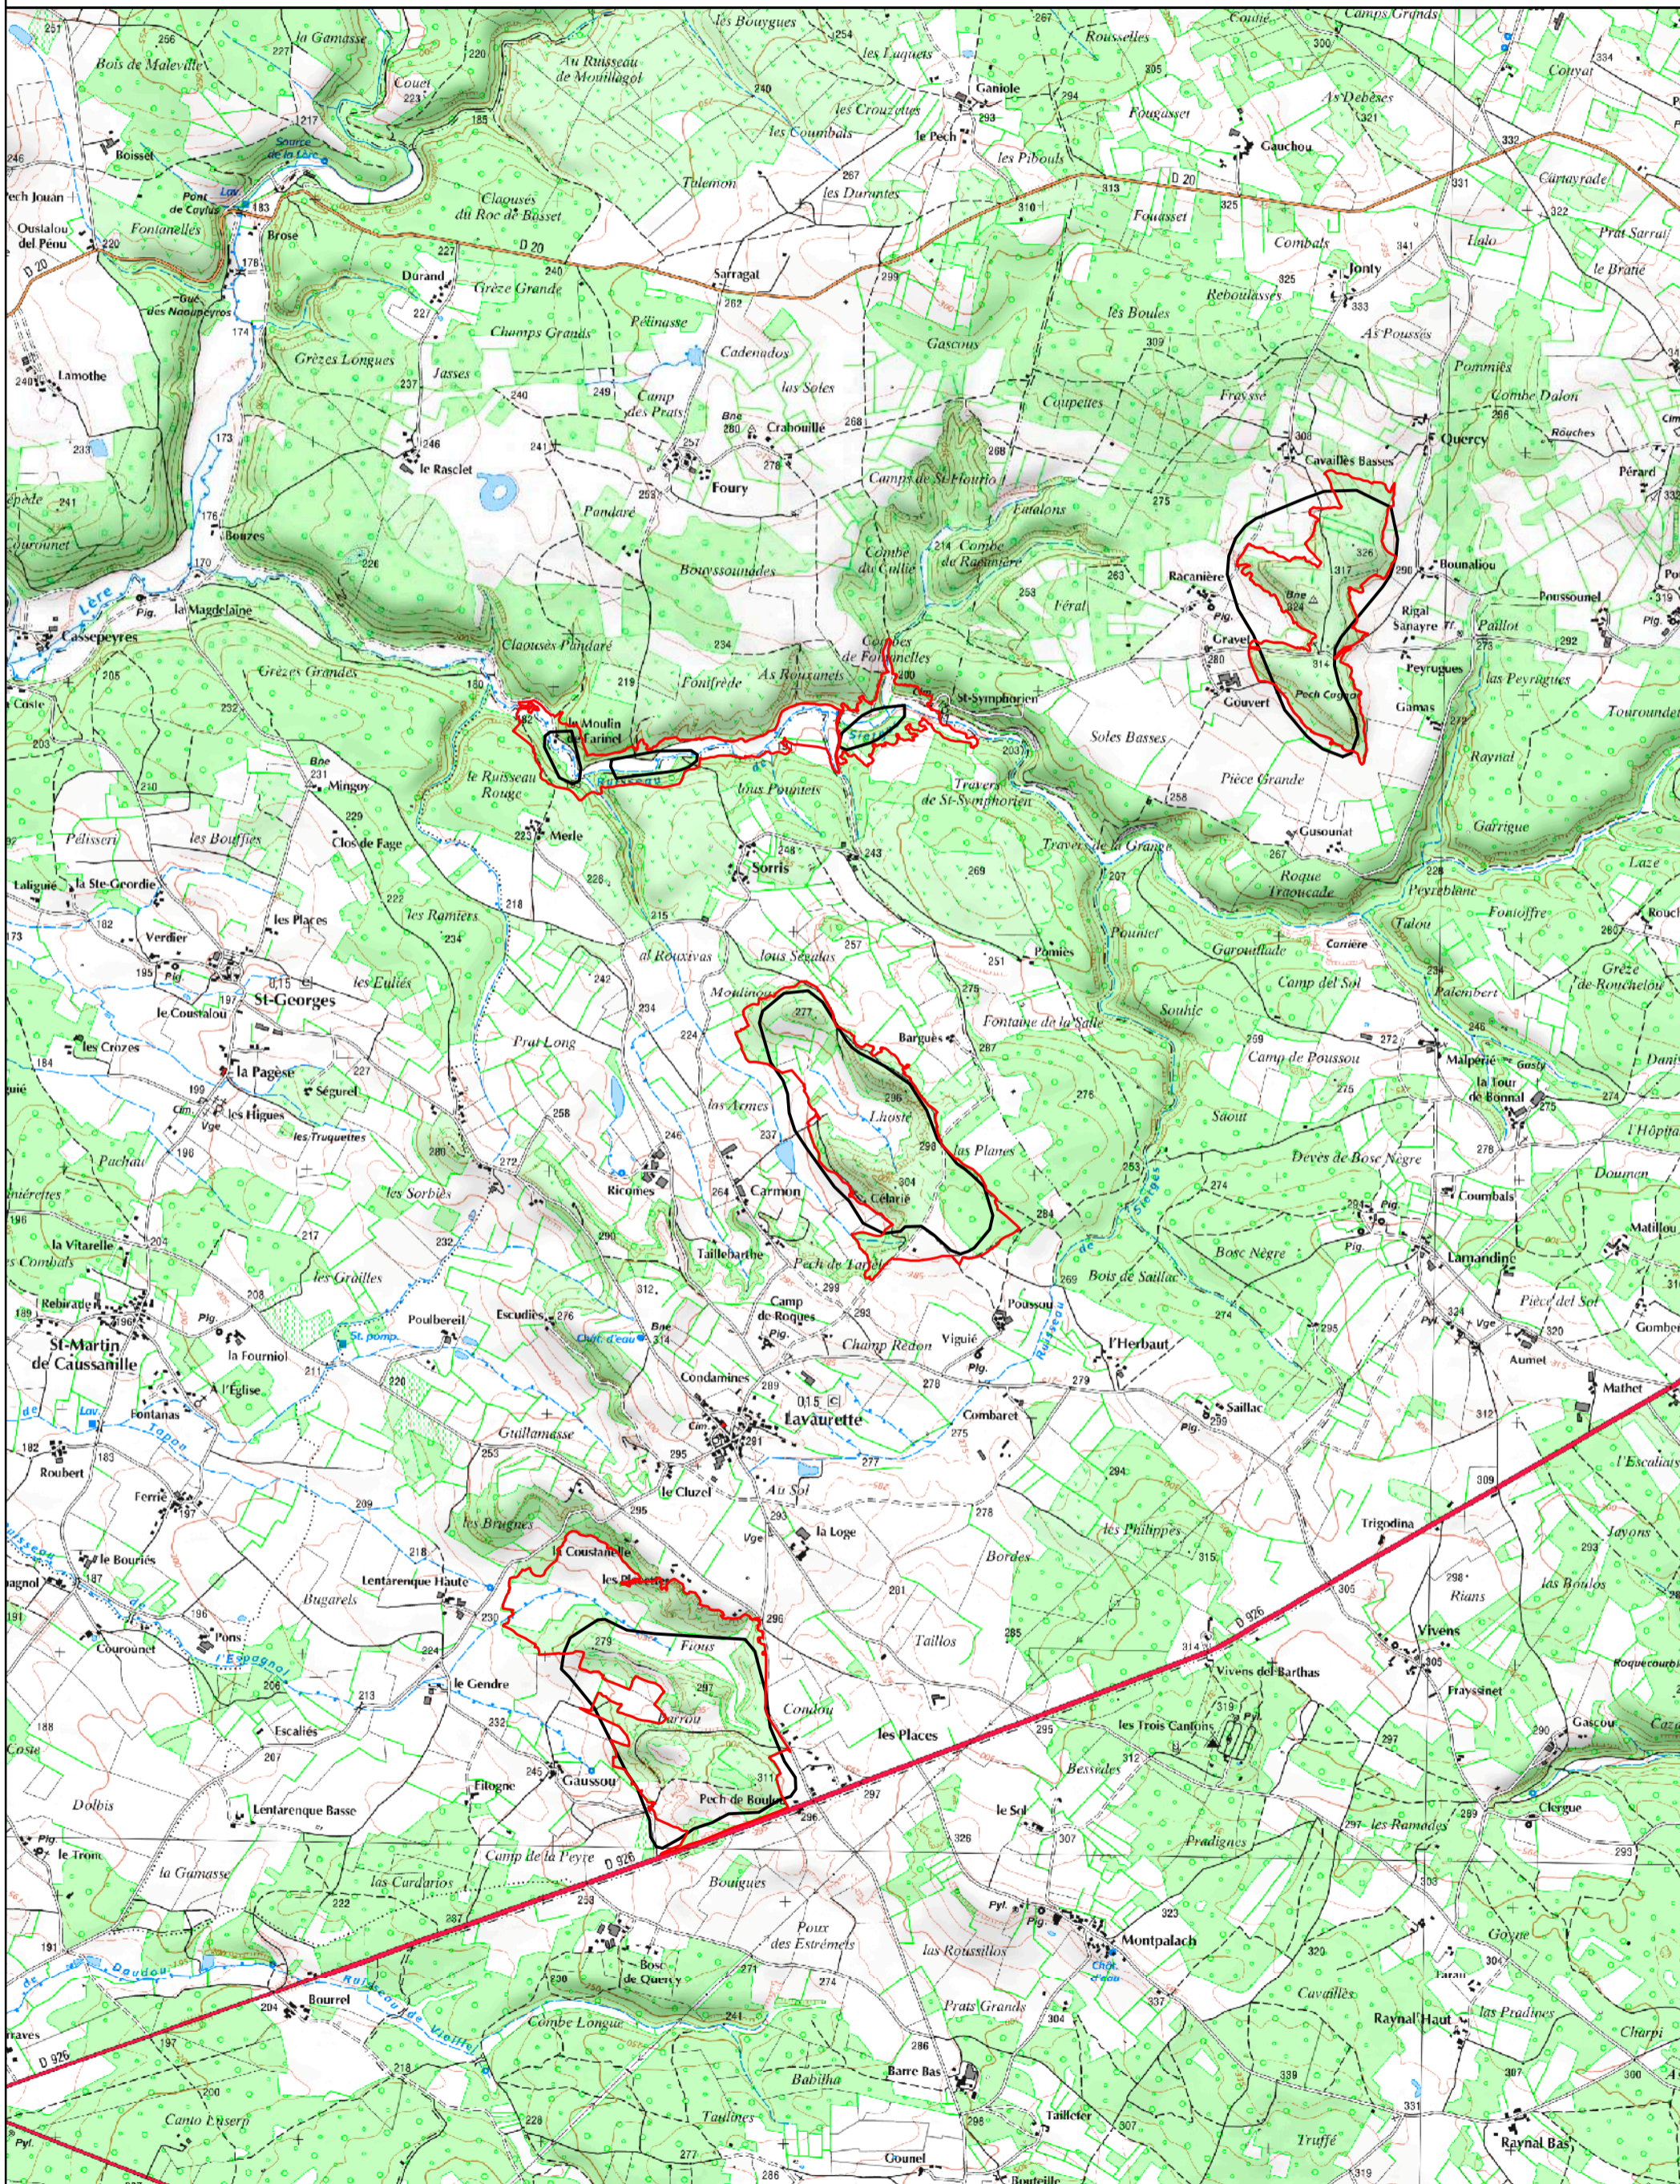

Ministère
de l'Écologie,
du Développement
durable,
des Transports
et du Logement

Périmètre de consultation du Site d'intérêt communautaire (ZSC) Causse de Gaussou et sites proches FR7300953

Région(s) : Midi-Pyrénées / Département(s) : TARN-ET-GARONNE (82)

Périmètre proposé

Ancien contour

Echelle 1/25.000 - Fond : SCAN 25® I.G.N.2010 - Source : DREAL Midi-Pyrénées 2011

Mai 2011

0 0.5 1 2 Kilomètres